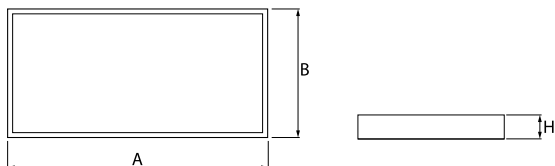

Dane mechaniczne

Montaż	do wbudowania w podwieszany sufit modułowy, gipsowo-kartonowy (po zastosowaniu akcesoriów) oraz nastropowo (po zastosowaniu akcesoriów)
Materiał	aluminium
Kolor	RAL 9016 (biały)
Przesłona	PLX (opalizowane PMMA)
Odporność mechaniczna	IK04
Waga [kg]	3,61
Wymiary [mm]	595 x 595 x 11

Fotometria