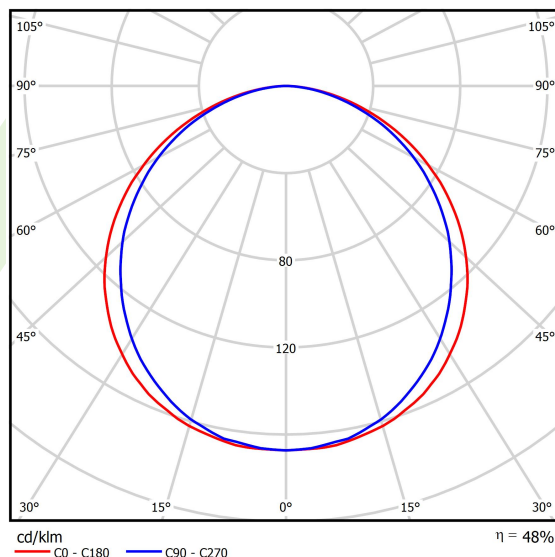

## Dane świetlne i elektryczne

Typ źródła	LED
Strumień LED [lm]	6147
Moc LED [W]	40,5
Strumień oprawy [lm]	2939
Moc oprawy [W]	45,6
Skuteczność świetlna oprawy [lm/W]	64,5
Temperatura barwowa [K]	3000
CRI	>80
SDCM (źródła LED)	3
Kąt rozsyłu światła [°]	(C0-C180) / (C90-C270) - 115,8° / 108,6°
Klasa ryzyka fotobiologicznego (PN-EN 62471)	RG0
Klasa ochrony	II
Stopień szczelności	IP20/44
Zasilanie	220..240 V, 50..60 Hz
Żywotność LED [h]	100000 (1) / 80000 (2)
Lx/By	L70/B10 (1) / L80/B10 (2)
Temperatura otoczenia [°C]	5 ÷ 30
Zasilacz elektroniczny	standard (E)
Współczynnik mocy cos φ	>0,95
Obciążalność obwodów	22 (B10), 35 (B16), 37 (C10), 59 (C16)

## Fotometria