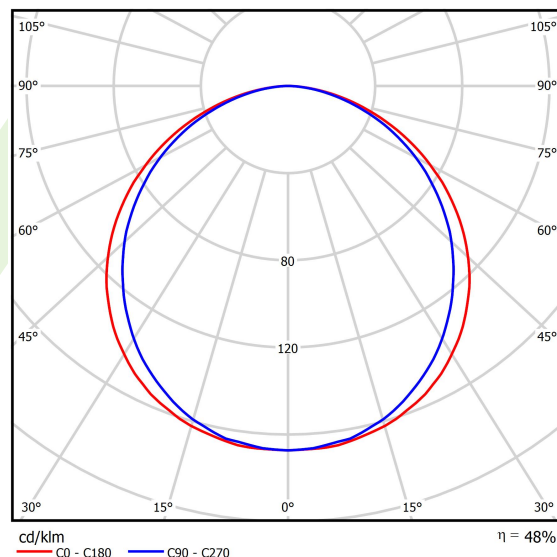

Dane mechaniczne

Montaż	do wbudowania w podwieszany sufit modułowy, gipsowo-kartonowy (po zastosowaniu akcesoriów) oraz nastropowo (po zastosowaniu akcesoriów)
Materiał	aluminium
Kolor	RAL 9016 (biały)
Przesłona	PLX (opalizowane PMMA)
Odporność mechaniczna	IK04
Waga [kg]	3,5
Wymiary [mm]	595 x 595 x 11

Fotometria

Akcesoria

Indeks 2C1A7392-34R

Nazwa EUROPANEL / BACKPANEL / RIM COMPACT LED RECESSED ACCESSORIES 34 / 600X600

Zdjęcie

Indeks 01ARTLUNCNW6

Nazwa EUROPANEL / RIM COMPACT LED SURFACE ACCESSORIES STANDARD 34 / 600X600

Zdjęcie

Indeks 01ARTBLUNCNW6

Nazwa EUROPANEL / RIM COMPACT LED SURFACE ACCESSORIES BASIC 34 / 600X600x43mm

Zdjęcie