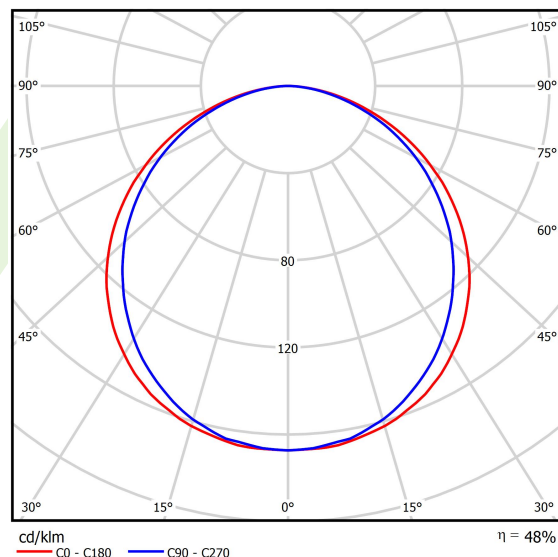

## Dane świetlne i elektryczne

Typ źródła	LED
Strumień LED [lm]	4811
Moc LED [W]	27
Strumień oprawy [lm]	2300
Moc oprawy [W]	29,3
Skuteczność świetlna oprawy [lm/W]	78,5
Temperatura barwowa [K]	3000
CRI	>80
SDCM (źródła LED)	3
Kąt rozsyłu światła [°]	(C0-C180) / (C90-C270) - 115,8° / 108,6°
Klasa ryzyka fotobiologicznego (PN-EN 62471)	RG0
Klasa ochrony	II
Stopień szczelności	IP20/44
Zasilanie	220..240 V, 50..60 Hz
Żywotność LED [h]	100000 (1) / 80000 (2)
Lx/By	L70/B10 (1) / L80/B10 (2)
Temperatura otoczenia [°C]	5 ÷ 30
Zasilacz elektroniczny	standard (E)
Współczynnik mocy cos φ	>0,95
Obciążalność obwodów	39 (B10), 62 (B16), 65 (C10), 104 (C16)

## Fotometria