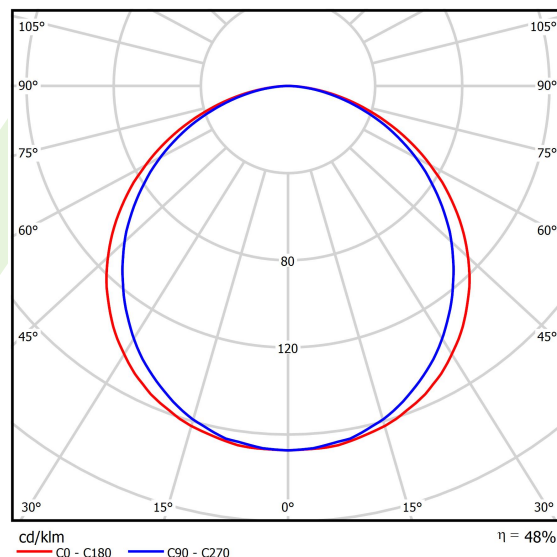

## Dane świetlne i elektryczne

Typ źródła	LED
Strumień LED [lm]	4811
Moc LED [W]	27
Strumień oprawy [lm]	2300
Moc oprawy [W]	29,3
Skuteczność świetlna oprawy [lm/W]	78,5
Temperatura barwowa [K]	3000
CRI	>80
SDCM (źródła LED)	3
Kąt rozsyłu światła [°]	(C0-C180) / (C90-C270) - 115,8° / 108,6°
Klasa ryzyka fotobiologicznego (PN-EN 62471)	RG0
Klasa ochrony	II
Stopień szczelności	IP20/44
Zasilanie	220..240 V, 50..60 Hz
Żywotność LED [h]	100000 (1) / 80000 (2)
Lx/By	L70/B10 (1) / L80/B10 (2)
Temperatura otoczenia [°C]	5 ÷ 30
Zasilacz elektroniczny	standard (E)
Współczynnik mocy cos φ	>0,95
Obciążalność obwodów	39 (B10), 62 (B16), 65 (C10), 104 (C16)

## Fotometria