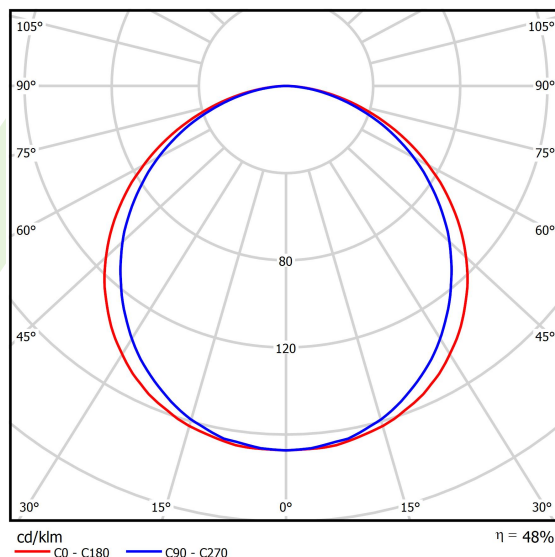

Dane mechaniczne

Montaż	do wbudowania w podwieszany sufit modułowy, gipsowo-kartonowy (po zastosowaniu akcesoriów) oraz nastropowo (po zastosowaniu akcesoriów)
Materiał	aluminium
Kolor	RAL 9016 (biały)
Przesłona	PLX (opalizowane PMMA)
Odporność mechaniczna	IK04
Waga [kg]	3,5
Wymiary [mm]	595 x 595 x 11

Fotometria

Akcesoria

Indeks 2C1A7392-34R

Nazwa EUROPANEL / BACKPANEL / RIM COMPACT LED RECESSED ACCESSORIES 34 / 600X600

Zdjęcie

Indeks 01ARTLUNCNW6

Nazwa EUROPANEL / RIM COMPACT LED SURFACE ACCESSORIES STANDARD 34 / 600X600

Zdjęcie

Indeks 01ARTBLUNCNW6

Nazwa EUROPANEL / RIM COMPACT LED SURFACE ACCESSORIES BASIC 34 / 600X600x43mm

Zdjęcie