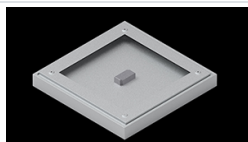

## Opis

Nowoczesny panel LED przeznaczony do montażu w sufitach podwieszonych lub bezpośrednio na stropie. Wyposażony w wysokowydajne źródła światła LED. Korpus wykonany z aluminium. Kolor oprawy - biały. Zastosowanie: pomieszczenia użyteczności publicznej, biura, sale konferencyjne, lekcyjne, wykładowe itp. Stopień ochrony przed wnikaniem ciał stałych, pyłu i wilgoci – IP65.

## Dane mechaniczne

Montaż	do wbudowania w podwieszany sufit modułowy, gipsowo-kartonowy (po zastosowaniu akcesoriów) oraz nastropowo (po zastosowaniu akcesoriów)
Materiał	aluminium
Kolor	RAL 9016 (biały)
Przesłona	PLX (opalizowane PMMA)
Odporność mechaniczna	IK04
Waga [kg]	3,61
Wymiary [mm]	596 x 596 x 36

## Akcesoria

Indeks 2C1A7392-34R

Nazwa EUROPANEL / BACKPANEL /  
RIM COMPACT LED RECESSED  
ACCESSORIES 34 / 600X600

Zdjęcie

Indeks 19.3213.0073.34

Nazwa BACKPANEL LED SURFACE  
ACCESSORIES 34 / 600X600

Zdjęcie