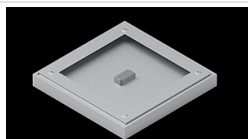

Produkt: EUROPANEL LED CRI95 5800 PLX EDT 34 IP65 940**Indeks:** 19.3054.0160.34

Opis

Nowoczesny panel LED przeznaczony do montażu w sufitach podwieszonych lub bezpośrednio na stropie. Wyposażony w wysokowydajne źródła światła LED. Korpus wykonany z aluminium. Kolor oprawy - biały. Zastosowanie: pomieszczenia użyteczności publicznej, biura, sale konferencyjne, lekcyjne, wykładowe itp. Stopień ochrony przed wnikaniem ciał stałych, pyłu i wilgoci – IP65.

Informacje o produkcie

Kategoria	Oprawy do wbudowania
Rodzina	EUROPANEL LED CRI95 IP65
Nazwa	EUROPANEL LED CRI95 5800 PLX EDT 34 IP65 940
Indeks	19.3054.0160.34

Dane świetlne i elektryczne

Typ źródła	LED
Strumień LED [lm]	4708,2
Moc LED [W]	30
Strumień oprawy [lm]	3409
Moc oprawy [W]	33,6
Skuteczność świetlna oprawy [lm/W]	101,5
Temperatura barwowa [K]	4000
CRI	>95
Kąt rozsyłu światła [°]	(C0-C180) / (C90-C270) - 115,4° / 107,6°
Klasa ryzyka fotobiologicznego (PN-EN 62471)	RG0
Klasa ochrony	II
Stopień szczelności	IP65
Zasilanie	220..240 V, 50..60 Hz
Żywotność LED [h]	100000 (1) / 80000 (2)
Lx/By	L70/B10 (1) / L80/B10 (2)
Temperatura otoczenia [°C]	5 ÷ 30
Zasilacz elektroniczny	TOUCH DIM (EDT)
Współczynnik mocy cos φ	0,9
Obciążalność obwodów	12 (B10), 20 (B16), 20 (C10), 32 (C16)

Dane mechaniczne

Montaż	do wbudowania w podwieszany sufit modułowy, gipsowo-kartonowy (po zastosowaniu akcesoriów) oraz nastropowo (po zastosowaniu akcesoriów)
Materiał	aluminium
Kolor	RAL 9016 (biały)
Przesłona	PLX (opalizowane PMMA)
Odporność mechaniczna	IK04
Waga [kg]	3,61
Wymiary [mm]	596 x 596 x 36

Fotometria

Akcesoria

Indeks 2C1A7392-34R

Nazwa EUROPANEL / BACKPANEL /
RIM COMPACT LED RECESSED
ACCESSORIES 34 / 600X600

Zdjęcie

Indeks 19.3213.0073.34

Nazwa BACKPANEL LED SURFACE
ACCESSORIES 34 / 600X600

Zdjęcie