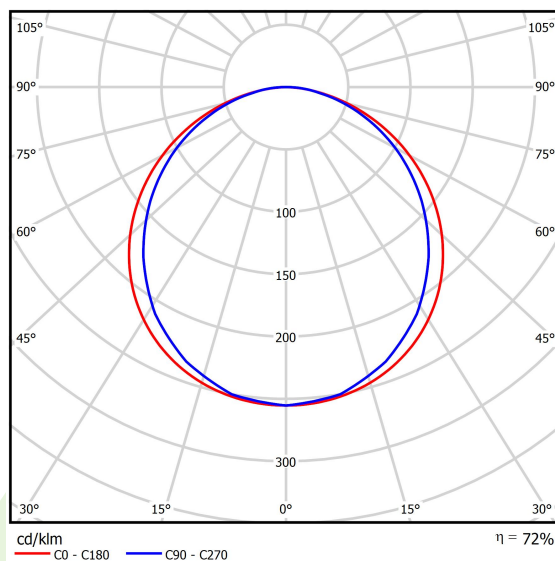

## Dane świetlne i elektryczne

Typ źródła	LED
Strumień LED [lm]	4708,2
Moc LED [W]	30
Strumień oprawy [lm]	3409
Moc oprawy [W]	33,6
Skuteczność świetlna oprawy [lm/W]	101,5
Temperatura barwowa [K]	4000
CRI	>95
Kąt rozsyłu światła [°]	(C0-C180) / (C90-C270) - 115,4° / 107,6°
Klasa ryzyka fotobiologicznego (PN-EN 62471)	RG0
Klasa ochrony	II
Stopień szczelności	IP65
Zasilanie	220..240 V, 50..60 Hz
Żywotność LED [h]	100000 (1) / 80000 (2)
Lx/By	L70/B10 (1) / L80/B10 (2)
Temperatura otoczenia [°C]	5 ÷ 30
Zasilacz elektroniczny	TOUCH DIM (EDT)
Współczynnik mocy cos φ	0,9
Obciążalność obwodów	12 (B10), 20 (B16), 20 (C10), 32 (C16)

## Fotometria