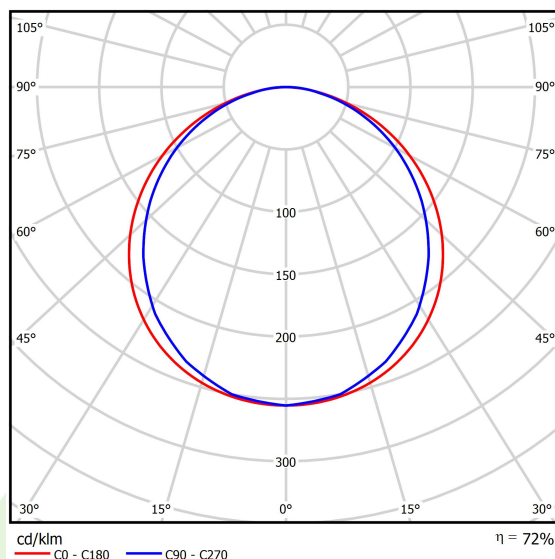

Fotometria

Akcesoria

Indeks 2C1A7392-34R

Nazwa EUROPANEL / BACKPANEL /
RIM COMPACT LED RECESSED
ACCESSORIES 34 / 600X600

Zdjęcie

Indeks 19.3213.0073.34

Nazwa BACKPANEL LED SURFACE
ACCESSORIES 34 / 600X600

Zdjęcie

Indeks 19.3213.0082.34

Nazwa BACKPANEL LED SURFACE
ACCESSORIES COMPACT 34 /
600X600

Zdjęcie

Indeks 19.3213.0083.34

Nazwa BACKPANEL LED SURFACE
ACCESSORIES BASIC 34 /
600X600x70mm

Zdjęcie