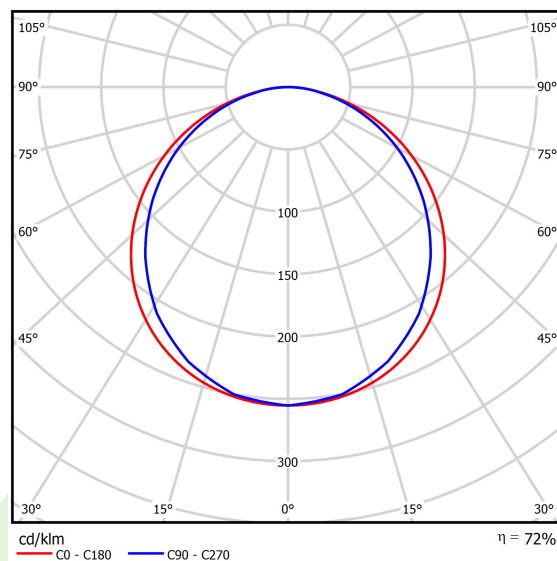

Fotometria

Akcesoria

Indeks 2C1A7392-34R

Nazwa EUROPANEL / BACKPANEL /
RIM COMPACT LED RECESSED
ACCESSORIES 34 / 600X600

Zdjęcie

Indeks 19.3213.0073.34

Nazwa BACKPANEL LED SURFACE
ACCESSORIES 34 / 600X600

Zdjęcie

Indeks 19.3213.0082.34

Nazwa BACKPANEL LED SURFACE
ACCESSORIES COMPACT 34 /
600X600

Zdjęcie

Indeks 19.3213.0083.34

Nazwa BACKPANEL LED SURFACE
ACCESSORIES BASIC 34 /
600X600X70

Zdjęcie