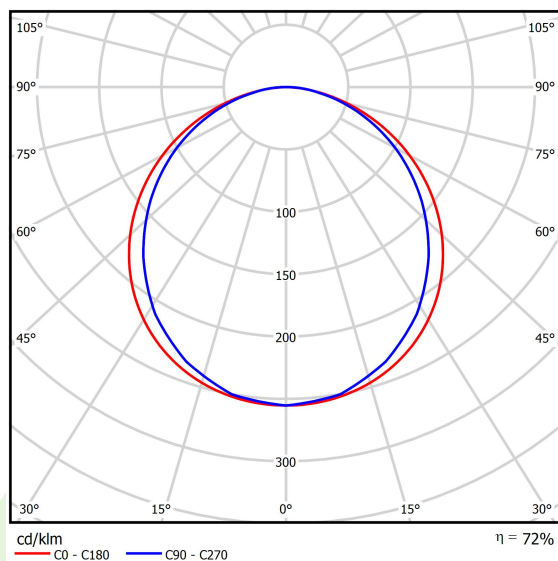

## Dane świetlne i elektryczne

Typ źródła	LED
Strumień LED [lm]	4708,2
Moc LED [W]	30
Strumień oprawy [lm]	3409
Moc oprawy [W]	33,6
Skuteczność świetlna oprawy [lm/W]	101,5
Temperatura barwowa [K]	4000
CRI	>95
Kąt rozsyłu światła [°]	(C0-C180) / (C90-C270) - 115,4° / 107,6°
Klasa ryzyka fotobiologicznego (PN-EN 62471)	RG0
Klasa ochrony	II
Stopień szczelności	IP65
Zasilanie	220..240 V, 50..60 Hz
Żywotność LED [h]	100000 (1) / 80000 (2)
Lx/By	L70/B10 (1) / L80/B10 (2)
Temperatura otoczenia [°C]	5 ÷ 30
Zasilacz elektroniczny	standard (E)
Współczynnik mocy cos φ	0,9
Obciążalność obwodów	20 (B10), 30 (B16), 33 (C10), 53 (C16)

## Fotometria