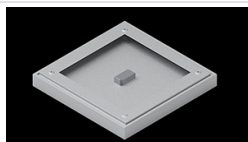

Produkt: EUROPANEL LED CRI95 5800 PLX E 34 IP65 940**Indeks:** 19.3054.0153.34

Opis

Nowoczesny panel LED przeznaczony do montażu w sufitach podwieszonych lub bezpośrednio na stropie. Wyposażony w wysokowydajne źródła światła LED. Korpus wykonany z aluminium. Kolor oprawy - biały. Zastosowanie: pomieszczenia użyteczności publicznej, biura, sale konferencyjne, lekcyjne, wykładowe itp. Stopień ochrony przed wnikaniem ciał stałych, pyłu i wilgoci – IP65.

Dane mechaniczne

Montaż	do wbudowania w podwieszany sufit modułowy, gipsowo-kartonowy (po zastosowaniu akcesoriów) oraz nastropowo (po zastosowaniu akcesoriów)
Materiał	aluminium
Kolor	RAL 9016 (biały)
Przesłona	PLX (opalizowane PMMA)
Odporność mechaniczna	IK04
Waga [kg]	3,61
Wymiary [mm]	596 x 596 x 36

Fotometria

Akcesoria

Indeks 2C1A7392-34R

Nazwa EUROPANEL / BACKPANEL /
RIM COMPACT LED RECESSED
ACCESSORIES 34 / 600X600

Zdjęcie

Indeks 19.3213.0073.34

Nazwa BACKPANEL LED SURFACE
ACCESSORIES 34 / 600X600

Zdjęcie