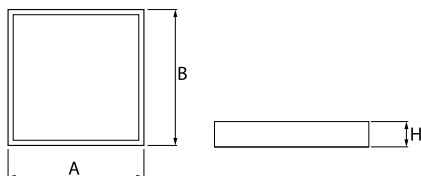

Informacje o produkcie

Kategoria	Oprawy do wbudowania
Rodzina	EUROPANEL LED CRI95 IP65
Nazwa	EUROPANEL LED CRI95 5800 MICRO-PRM EDD 34 IP65 940
Indeks	19.3054.0152.34

Dane świetlne i elektryczne

Typ źródła	LED
Strumień LED [lm]	4708,2
Moc LED [W]	30
Strumień oprawy [lm]	3564
Moc oprawy [W]	33,6
Skuteczność świetlna oprawy [lm/W]	106,1
Temperatura barwowa [K]	4000
CRI	>95
Kąt rozsyłu światła [°]	(C0-C180) / (C90-C270) - 93° / 82,6°
Klasa ryzyka fotobiologicznego (PN-EN 62471)	RG0
Klasa ochrony	II
Stopień szczelności	IP65
Zasilanie	220..240 V, 50..60 Hz
Żywotność LED [h]	100000 (1) / 80000 (2)
Lx/By	L70/B10 (1) / L80/B10 (2)
Temperatura otoczenia [°C]	5 ÷ 30
Zasilacz elektroniczny	DIM DALI (EDD)
Współczynnik mocy cos φ	0,9
Obciążalność obwodów	20 (B10), 30 (B16), 33 (C10), 53 (C16)

Dane mechaniczne

Montaż	do wbudowania w podwieszany sufit modułowy, gipsowo-kartonowy (po zastosowaniu akcesoriów) oraz nastropowo (po zastosowaniu akcesoriów)
Materiał	aluminium
Kolor	RAL 9016 (biały)
Przesłona	Micro-PRM (mikropryzma PMMA)
Odporność mechaniczna	IK04
Waga [kg]	3,61
Wymiary [mm]	596 x 596 x 36