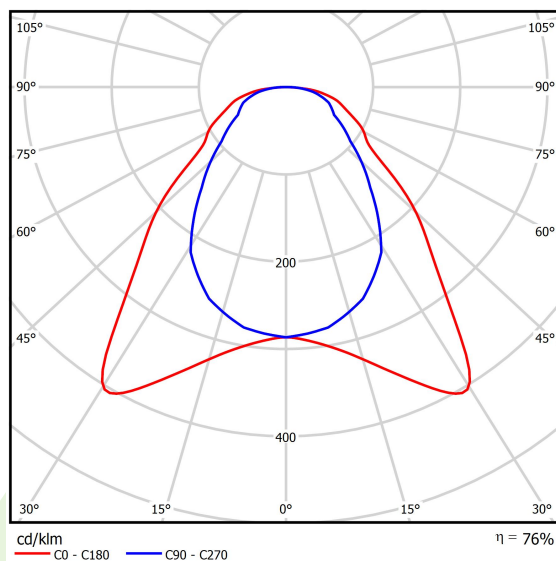

Fotometria

Akcesoria

Indeks 2C1A7392-34R

Nazwa EUROPANEL / RIM COMPACT
LED RECESSED
ACCESSORIES 34 / 600X600

Zdjęcie

Indeks 19.3213.0073.34

Nazwa BACKPANEL LED SURFACE
ACCESSORIES 34 / 600X600

Zdjęcie

Indeks 19.3213.0082.34

Nazwa BACKPANEL LED SURFACE
ACCESSORIES COMPACT 34 /
600X600

Zdjęcie

Indeks 19.3213.0083.34

Nazwa BACKPANEL LED SURFACE
ACCESSORIES BASIC 34 /
600X600

Zdjęcie

Tolerancja strumienia świetlnego +/- 10%. Tolerancja mocy +/- 10%.
Dane techniczne mogą ulec zmianie. Zdjęcia opraw mogą odbiegać od rzeczywistości.
Data ostatniej aktualizacji: 27-05-2023