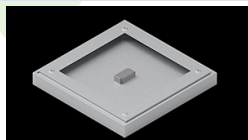

## Opis

Nowoczesny panel LED przeznaczony do montażu w sufitach podwieszonych lub bezpośrednio na stropie. Wyposażony w wysokowydajne źródła światła LED. Korpus wykonany z aluminium. Kolor oprawy - biały. Zastosowanie: pomieszczenia użyteczności publicznej, biura, sale konferencyjne, lekcyjne, wykładowe itp. Stopień ochrony przed wnikaniem ciał stałych, pyłu i wilgoci – IP65.

## Dane mechaniczne

Montaż	do wbudowania w podwieszany sufit modułowy, gipsowo-kartonowy (po zastosowaniu akcesoriów) oraz nastropowo (po zastosowaniu akcesoriów)
Materiał	aluminium
Kolor	RAL 9016 (biały)
Przesłona	Micro-PRM (mikropryzma PMMA)
Odporność mechaniczna	IK04
Waga [kg]	3,61
Wymiary [mm]	596 x 596 x 36

## Akcesoria

Indeks 2C1A7392-34R

Nazwa EUROPANEL / BACKPANEL / RIM COMPACT LED RECESSED ACCESSORIES 34 / 600X600

Zdjęcie

Indeks 19.3213.0073.34

Nazwa BACKPANEL LED SURFACE ACCESSORIES 34 / 600X600

Zdjęcie

Indeks 19.3213.0082.34