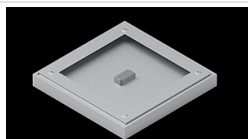

Produkt: EUROPANEL LED CRI95 5800 MICRO-PRM EDD 34 IP65 940**Indeks:** 19.3054.0152.34

Opis

Nowoczesny panel LED przeznaczony do montażu w sufitach podwieszonych lub bezpośrednio na stropie. Wyposażony w wysokowydajne źródła światła LED. Korpus wykonany z aluminium. Kolor oprawy - biały. Zastosowanie: pomieszczenia użyteczności publicznej, biura, sale konferencyjne, lekcyjne, wykładowe itp. Stopień ochrony przed wnikaniem ciał stałych, pyłu i wilgoci – IP65.

Informacje o produkcie

Kategoria	Oprawy do wbudowania
Rodzina	EUROPANEL LED CRI95 IP65
Nazwa	EUROPANEL LED CRI95 5800 MICRO-PRM EDD 34 IP65 940
Indeks	19.3054.0152.34

Dane świetlne i elektryczne

Typ źródła	LED
Strumień LED [lm]	4708,2
Moc LED [W]	30
Strumień oprawy [lm]	3564
Moc oprawy [W]	33,6
Skuteczność świetlna oprawy [lm/W]	106,1
Temperatura barwowa [K]	4000
CRI	>95
Kąt rozsyłu światła [°]	(C0-C180) / (C90-C270) - 93° / 82,6°
Klasa ryzyka fotobiologicznego (PN-EN 62471)	RG0
Klasa ochrony	II
Stopień szczelności	IP65
Zasilanie	220..240 V, 50..60 Hz
Żywotność LED [h]	100000 (1) / 80000 (2)
Lx/By	L70/B10 (1) / L80/B10 (2)
Temperatura otoczenia [°C]	5 ÷ 30
Zasilacz elektroniczny	DIM DALI (EDD)
Współczynnik mocy cos φ	0,9
Obciążalność obwodów	20 (B10), 30 (B16), 33 (C10), 53 (C16)

Dane mechaniczne

Montaż	do wbudowania w podwieszany sufit modułowy, gipsowo-kartonowy (po zastosowaniu akcesoriów) oraz nastropowo (po zastosowaniu akcesoriów)
Materiał	aluminium
Kolor	RAL 9016 (biały)
Przesłona	Micro-PRM (mikropryzma PMMA)
Odporność mechaniczna	IK04
Waga [kg]	3,61
Wymiary [mm]	596 x 596 x 36

Fotometria

Akcesoria

Indeks 2C1A7392-34R

Nazwa EUROPANEL / BACKPANEL /
RIM COMPACT LED RECESSED
ACCESSORIES 34 / 600X600

Zdjęcie

Indeks 19.3213.0073.34

Nazwa BACKPANEL LED SURFACE
ACCESSORIES 34 / 600X600

Zdjęcie