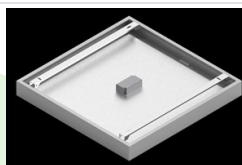

Indeks 19.3213.0082.34

Nazwa BACKPANEL LED SURFACE
ACCESSORIES COMPACT 34 /
600X600

Zdjęcie