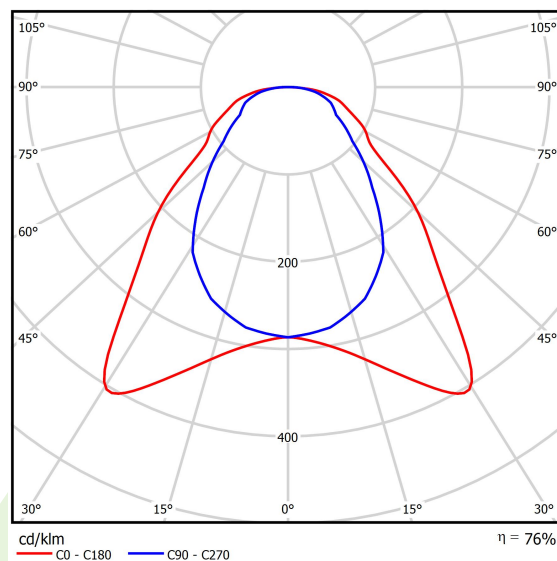

Fotometria

Akcesoria

Indeks 2C1A7392-34R

Nazwa EUROPANEL / BACKPANEL /
RIM COMPACT LED RECESSED
ACCESSORIES 34 / 600X600

Zdjęcie

Indeks 19.3213.0073.34

Nazwa BACKPANEL LED SURFACE
ACCESSORIES 34 / 600X600

Zdjęcie

Indeks 19.3213.0082.34

Nazwa BACKPANEL LED SURFACE
ACCESSORIES COMPACT 34 /
600X600

Zdjęcie

Indeks 19.3213.0083.34

Nazwa BACKPANEL LED SURFACE
ACCESSORIES BASIC 34 /
600X600X70

Zdjęcie