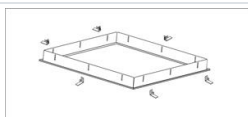

Akcesoria

Indeks 2C1A7392-34R

Nazwa EUROPANEL / BACKPANEL /
RIM COMPACT LED RECESSED
ACCESSORIES 34 / 600X600

Zdjęcie