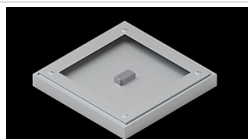

Produkt: EUROPANEL LED CRI95 5800 MICRO-PRM E 34 IP65 940**Indeks:** 19.3054.0151.34

Opis

Nowoczesny panel LED przeznaczony do montażu w sufitach podwieszonych lub bezpośrednio na stropie. Wyposażony w wysokowydajne źródła światła LED. Korpus wykonany z aluminium. Kolor oprawy - biały. Zastosowanie: pomieszczenia użyteczności publicznej, biura, sale konferencyjne, lekcyjne, wykładowe itp. Stopień ochrony przed wnikaniem ciał stałych, pyłu i wilgoci – IP65.

Informacje o produkcie

Kategoria	Oprawy do wbudowania
Rodzina	EUROPANEL LED CRI95 IP65
Nazwa	EUROPANEL LED CRI95 5800 MICRO-PRM E 34 IP65 940
Indeks	19.3054.0151.34

Dane świetlne i elektryczne

Typ źródła	LED
Strumień LED [lm]	4708,2
Moc LED [W]	30
Strumień oprawy [lm]	3564
Moc oprawy [W]	33,6
Skuteczność świetlna oprawy [lm/W]	106,1
Temperatura barwowa [K]	4000
CRI	>95
Kąt rozsyłu światła [°]	(C0-C180) / (C90-C270) - 93° / 82,6°
Klasa ryzyka fotobiologicznego (PN-EN 62471)	RG0
Klasa ochrony	II
Stopień szczelności	IP65
Zasilanie	220..240 V, 50..60 Hz
Żywotność LED [h]	100000 (1) / 80000 (2)
Lx/By	L70/B10 (1) / L80/B10 (2)
Temperatura otoczenia [°C]	5 ÷ 30
Zasilacz elektroniczny	standard (E)
Współczynnik mocy cos φ	0,9
Obciążalność obwodów	20 (B10), 30 (B16), 33 (C10), 53 (C16)

Dane mechaniczne

Montaż	do wbudowania w podwieszany sufit modułowy, gipsowo-kartonowy (po zastosowaniu akcesoriów) oraz nastropowo (po zastosowaniu akcesoriów)
Materiał	aluminium
Kolor	RAL 9016 (biały)
Przesłona	Micro-PRM (mikropryzma PMMA)
Odporność mechaniczna	IK04
Waga [kg]	3,61
Wymiary [mm]	596 x 596 x 36

Fotometria

Akcesoria

Indeks 2C1A7392-34R

Nazwa EUROPANEL / BACKPANEL /
RIM COMPACT LED RECESSED
ACCESSORIES 34 / 600X600

Zdjęcie

Indeks 19.3213.0073.34

Nazwa BACKPANEL LED SURFACE
ACCESSORIES 34 / 600X600

Zdjęcie