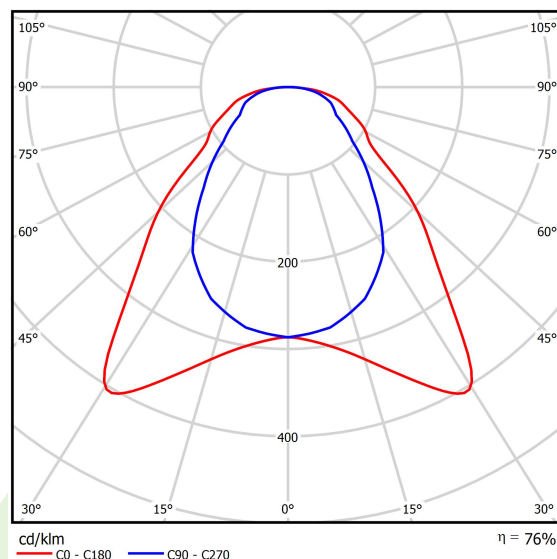

Fotometria