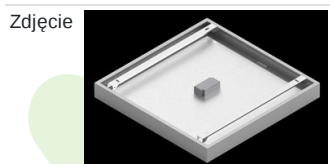

Produkt: EUROPANEL LED CRI95 5800 MICRO-PRM E 34 IP65 940**Indeks:** 19.3054.0151.34

Opis

Nowoczesny panel LED przeznaczony do montażu w sufitach podwieszonych lub bezpośrednio na stropie. Wyposażony w wysokowydajne źródła światła LED. Korpus wykonany z aluminium. Kolor oprawy - biały. Zastosowanie: pomieszczenia użyteczności publicznej, biura, sale konferencyjne, lekcyjne, wykładowe itp. Stopień ochrony przed wnikaniem ciał stałych, pyłu i wilgoci – IP65.

Informacje o produkcie

Kategoria	Oprawy do wbudowania
Rodzina	EUROPANEL LED CRI95 IP65
Nazwa	EUROPANEL LED CRI95 5800 MICRO-PRM E 34 IP65 940
Indeks	19.3054.0151.34

Dane świetlne i elektryczne

Typ źródła	LED
Strumień LED [lm]	4708,2
Moc LED [W]	30
Strumień oprawy [lm]	3564
Moc oprawy [W]	33,6
Skuteczność świetlna oprawy [lm/W]	106,1
Temperatura barwowa [K]	4000
CRI	>95
Kąt rozsyłu światła [°]	(C0-C180) / (C90-C270) - 93° / 82,6°
Klasa ryzyka fotobiologicznego (PN-EN 62471)	RG0
Klasa ochrony	II
Stopień szczelności	IP65
Zasilanie	220..240 V, 50..60 Hz
Żywotność LED [h]	100000 (1) / 80000 (2)
Lx/By	L70/B10 (1) / L80/B10 (2)
Temperatura otoczenia [°C]	5 ÷ 30
Zasilacz elektroniczny	standard (E)
Współczynnik mocy cos φ	0,9
Obciążalność obwodów	20 (B10), 30 (B16), 33 (C10), 53 (C16)

Dane mechaniczne

Montaż	do wbudowania w podwieszany sufit modułowy, gipsowo-kartonowy (po zastosowaniu akcesoriów) oraz nastropowo (po zastosowaniu akcesoriów)
Materiał	aluminium
Kolor	RAL 9016 (biały)
Przesłona	Micro-PRM (mikropryzma PMMA)
Odporność mechaniczna	IK04
Waga [kg]	3,61
Wymiary [mm]	596 x 596 x 36

Fotometria

Akcesoria

Indeks 2C1A7392-34R
Nazwa EUROPANEL / BACKPANEL / RIM COMPACT LED RECESSED ACCESSORIES 34 / 600X600

Indeks 19.3213.0073.34
Nazwa BACKPANEL LED SURFACE ACCESSORIES 34 / 600X600

Indeks 19.3213.0082.34
Nazwa BACKPANEL LED SURFACE ACCESSORIES COMPACT 34 / 600X600