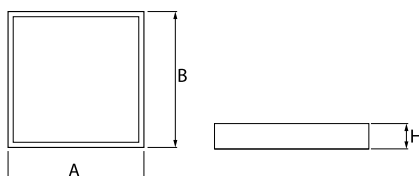

Informacje o produkcie

Kategoria	Oprawy do wbudowania
Rodzina	EUROPANEL LED CRI95 IP65
Nazwa	EUROPANEL LED CRI95 5800 MICRO-PRM E 34 IP65 940
Indeks	19.3054.0151.34

Dane świetlne i elektryczne

Typ źródła	LED
Strumień LED [lm]	4708,2
Moc LED [W]	30
Strumień oprawy [lm]	3564
Moc oprawy [W]	33,6
Skuteczność świetlna oprawy [lm/W]	106,1
Temperatura barwowa [K]	4000
CRI	>95
Kąt rozsyłu światła [°]	(C0-C180) / (C90-C270) - 93° / 82,6°
Klasa ryzyka fotobiologicznego (PN-EN 62471)	RG0
Klasa ochrony	II
Stopień szczelności	IP65
Zasilanie	220..240 V, 50..60 Hz
Żywotność LED [h]	100000 (1) / 80000 (2)
Lx/By	L70/B10 (1) / L80/B10 (2)
Temperatura otoczenia [°C]	5 ÷ 30
Zasilacz elektroniczny	standard (E)
Współczynnik mocy cos φ	0,9
Obciążalność obwodów	20 (B10), 30 (B16), 33 (C10), 53 (C16)

Dane mechaniczne

Montaż	do wbudowania w podwieszany sufit modułowy, gipsowo-kartonowy (po zastosowaniu akcesoriów) oraz nastropowo (po zastosowaniu akcesoriów)
Materiał	aluminium
Kolor	RAL 9016 (biały)
Przesłona	Micro-PRM (mikropryzma PMMA)
Odporność mechaniczna	IK04
Waga [kg]	3,61
Wymiary [mm]	596 x 596 x 36