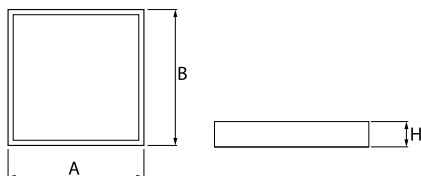

Informacje o produkcie

Kategoria	Oprawy do wbudowania
Rodzina	EUROPANEL LED CRI95 IP65
Nazwa	EUROPANEL LED CRI95 5800 MICRO-PRM E 34 IP65 940
Indeks	19.3054.0151.34

Dane świetlne i elektryczne

Typ źródła	LED
Strumień LED [lm]	4708,2
Moc LED [W]	30
Strumień oprawy [lm]	3564
Moc oprawy [W]	33,6
Skuteczność świetlna oprawy [lm/W]	106,1
Temperatura barwowa [K]	4000
CRI	>95
Kąt rozsyłu światła [°]	(C0-C180) / (C90-C270) - 93° / 82,6°
Klasa ryzyka fotobiologicznego (PN-EN 62471)	RG0
Klasa ochrony	II
Stopień szczelności	IP65
Zasilanie	220..240 V, 50..60 Hz
Żywotność LED [h]	100000 (1) / 80000 (2)
Lx/By	L70/B10 (1) / L80/B10 (2)
Temperatura otoczenia [°C]	5 ÷ 30
Zasilacz elektroniczny	standard (E)
Współczynnik mocy cos φ	0,9
Obciążalność obwodów	20 (B10), 30 (B16), 33 (C10), 53 (C16)

Dane mechaniczne

Montaż	do wbudowania w podwieszany sufit modułowy, gipsowo-kartonowy (po zastosowaniu akcesoriów) oraz nastropowo (po zastosowaniu akcesoriów)
Materiał	aluminium
Kolor	RAL 9016 (biały)
Przesłona	Micro-PRM (mikropryzma PMMA)
Odporność mechaniczna	IK04
Waga [kg]	3,61
Wymiary [mm]	596 x 596 x 36