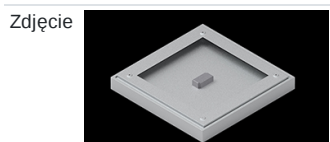

Produkt: EUROPANEL LED CRI95 5800 MICRO-PRM E 34 IP65 940**Indeks:** 19.3054.0151.34

Opis

Nowoczesny panel LED przeznaczony do montażu w sufitach podwieszonych lub bezpośrednio na stropie. Wyposażony w wysokowydajne źródła światła LED. Korpus wykonany z aluminium. Kolor oprawy - biały. Zastosowanie: pomieszczenia użyteczności publicznej, biura, sale konferencyjne, lekcyjne, wykładowe itp. Stopień ochrony przed wnikaniem ciał stałych, pyłu i wilgoci – IP65.

Informacje o produkcie

Kategoria	Oprawy do wbudowania
Rodzina	EUROPANEL LED CRI95 IP65
Nazwa	EUROPANEL LED CRI95 5800 MICRO-PRM E 34 IP65 940
Indeks	19.3054.0151.34

Dane świetlne i elektryczne

Typ źródła	LED
Strumień LED [lm]	4708,2
Moc LED [W]	30
Strumień oprawy [lm]	3564
Moc oprawy [W]	33,6
Skuteczność świetlna oprawy [lm/W]	106,1
Temperatura barwowa [K]	4000
CRI	>95
Kąt rozsyłu światła [°]	(C0-C180) / (C90-C270) - 93° / 82,6°
Klasa ryzyka fotobiologicznego (PN-EN 62471)	RG0
Klasa ochrony	II
Stopień szczelności	IP65
Zasilanie	220..240 V, 50..60 Hz
Żywotność LED [h]	100000 (1) / 80000 (2)
Lx/By	L70/B10 (1) / L80/B10 (2)
Temperatura otoczenia [°C]	5 ÷ 30
Zasilacz elektroniczny	standard (E)
Współczynnik mocy cos φ	0,9
Obciążalność obwodów	20 (B10), 30 (B16), 33 (C10), 53 (C16)

Dane mechaniczne

Montaż	do wbudowania w podwieszany sufit modułowy, gipsowo-kartonowy (po zastosowaniu akcesoriów) oraz nastropowo (po zastosowaniu akcesoriów)
Materiał	aluminium
Kolor	RAL 9016 (biały)
Przesłona	Micro-PRM (mikropryzma PMMA)
Odporność mechaniczna	IK04
Waga [kg]	3,61
Wymiary [mm]	596 x 596 x 36

Fotometria

Akcesoria

Indeks 2C1A7392-34R
Nazwa EUROPANEL / BACKPANEL / RIM COMPACT LED RECESSED ACCESSORIES 34 / 600X600

Indeks 19.3213.0073.34
Nazwa BACKPANEL LED SURFACE ACCESSORIES 34 / 600X600

Indeks 19.3213.0082.34
Nazwa BACKPANEL LED SURFACE ACCESSORIES COMPACT 34 / 600X600