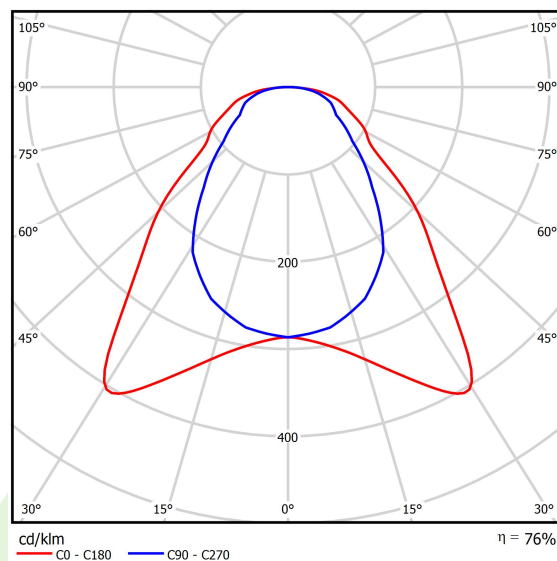

Fotometria