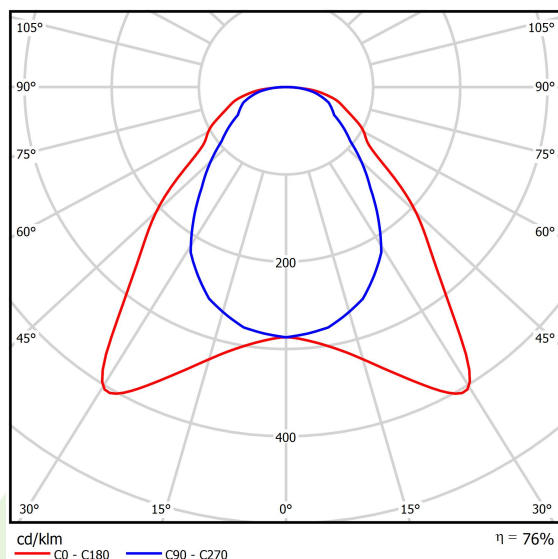

Fotometria

Akcesoria

Indeks 2C1A7392-34R

Nazwa EUROPANEL / BACKPANEL /
RIM COMPACT LED RECESSED
ACCESSORIES 34 / 600X600

Zdjęcie

Indeks 19.3213.0073.34

Nazwa BACKPANEL LED SURFACE
ACCESSORIES 34 / 600X600

Zdjęcie

Indeks 19.3213.0082.34

Nazwa BACKPANEL LED SURFACE
ACCESSORIES COMPACT 34 /
600X600

Zdjęcie

Indeks 19.3213.0083.34

Nazwa BACKPANEL LED SURFACE
ACCESSORIES BASIC 34 /
600X600x70mm

Zdjęcie