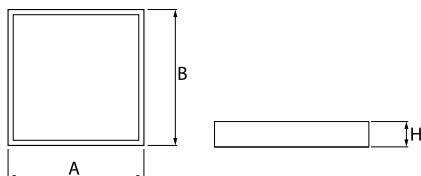

Informacje o produkcie

Kategoria	Oprawy do wbudowania
Rodzina	EUROPANEL LED CRI95 IP65
Nazwa	EUROPANEL LED CRI95 4800 PLX EDD 34 IP65 940
Indeks	19.3054.0150.34

Dane świetlne i elektryczne

Typ źródła	LED
Strumień LED [lm]	4053,3
Moc LED [W]	25,5
Strumień oprawy [lm]	2935
Moc oprawy [W]	28,6
Skuteczność świetlna oprawy [lm/W]	102,6
Temperatura barwowa [K]	4000
CRI	>95
Kąt rozsyłu światła [°]	(C0-C180) / (C90-C270) - 115,4° / 107,6°
Klasa ryzyka fotobiologicznego (PN-EN 62471)	RG0
Klasa ochrony	II
Stopień szczelności	IP65
Zasilanie	220..240 V, 50..60 Hz
Żywotność LED [h]	100000 (1) / 80000 (2)
Lx/By	L70/B10 (1) / L80/B10 (2)
Temperatura otoczenia [°C]	5 ÷ 30
Zasilacz elektroniczny	DIM DALI (EDD)
Współczynnik mocy cos φ	0,9
Obciążalność obwodów	20 (B10), 30 (B16), 33 (C10), 53 (C16)

Dane mechaniczne

Montaż	do wbudowania w podwieszany sufit modułowy, gipsowo-kartonowy (po zastosowaniu akcesoriów) oraz nastropowo (po zastosowaniu akcesoriów)
Materiał	aluminium
Kolor	RAL 9016 (biały)
Przesłona	PLX (opalizowane PMMA)
Odporność mechaniczna	IK04
Wymiary [mm]	596 x 596 x 36