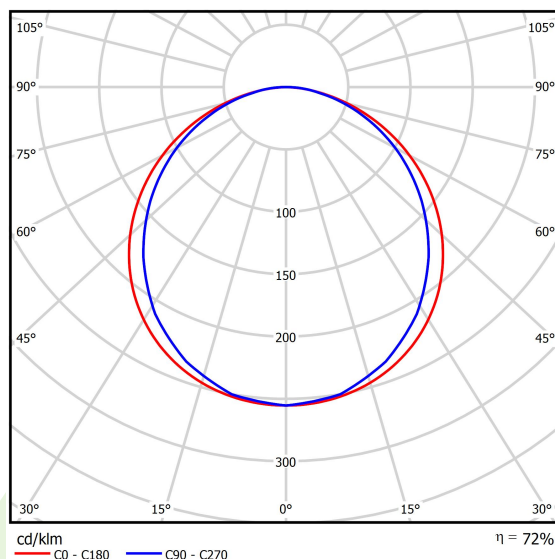

Fotometria

Akcesoria

Indeks 2C1A7392-34R

Nazwa EUROPANEL / BACKPANEL /
RIM COMPACT LED RECESSED
ACCESSORIES 34 / 600X600

Zdjęcie

Indeks 19.3213.0073.34

Nazwa BACKPANEL LED SURFACE
ACCESSORIES 34 / 600X600

Zdjęcie

Indeks 19.3213.0082.34

Nazwa BACKPANEL LED SURFACE
ACCESSORIES COMPACT 34 /
600X600

Zdjęcie

Indeks 19.3213.0083.34

Nazwa BACKPANEL LED SURFACE
ACCESSORIES BASIC 34 /
600X600X70mm

Zdjęcie