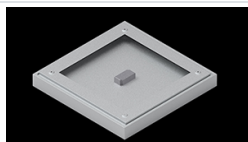

Produkt: EUROPANEL LED CRI95 4800 PLX EDD 34 IP65 940**Indeks:** 19.3054.0150.34

Opis

Nowoczesny panel LED przeznaczony do montażu w sufitach podwieszonych lub bezpośrednio na stropie. Wyposażony w wysokowydajne źródła światła LED. Korpus wykonany z aluminium. Kolor oprawy - biały. Zastosowanie: pomieszczenia użyteczności publicznej, biura, sale konferencyjne, lekcyjne, wykładowe itp. Stopień ochrony przed wnikaniem ciał stałych, pyłu i wilgoci – IP65.

Informacje o produkcie

Kategoria	Oprawy do wbudowania
Rodzina	EUROPANEL LED CRI95 IP65
Nazwa	EUROPANEL LED CRI95 4800 PLX EDD 34 IP65 940
Indeks	19.3054.0150.34

Dane świetlne i elektryczne

Typ źródła	LED
Strumień LED [lm]	4053,3
Moc LED [W]	25,5
Strumień oprawy [lm]	2935
Moc oprawy [W]	28,6
Skuteczność świetlna oprawy [lm/W]	102,6
Temperatura barwowa [K]	4000
CRI	>95
Kąt rozsyłu światła [°]	(C0-C180) / (C90-C270) - 115,4° / 107,6°
Klasa ryzyka fotobiologicznego (PN-EN 62471)	RG0
Klasa ochrony	II
Stopień szczelności	IP65
Zasilanie	220..240 V, 50..60 Hz
Żywotność LED [h]	100000 (1) / 80000 (2)
Lx/By	L70/B10 (1) / L80/B10 (2)
Temperatura otoczenia [°C]	5 ÷ 30
Zasilacz elektroniczny	DIM DALI (EDD)
Współczynnik mocy cos φ	0,9
Obciążalność obwodów	20 (B10), 30 (B16), 33 (C10), 53 (C16)

Dane mechaniczne

Montaż	do wbudowania w podwieszany sufit modułowy, gipsowo-kartonowy (po zastosowaniu akcesoriów) oraz nastropowo (po zastosowaniu akcesoriów)
Materiał	aluminium
Kolor	RAL 9016 (biały)
Przesłona	PLX (opalizowane PMMA)
Odporność mechaniczna	IK04
Wymiary [mm]	596 x 596 x 36

Fotometria

Akcesoria

Indeks 2C1A7392-34R

Nazwa EUROPANEL / BACKPANEL /
RIM COMPACT LED RECESSED
ACCESSORIES 34 / 600X600

Zdjęcie

Indeks 19.3213.0073.34

Nazwa BACKPANEL LED SURFACE
ACCESSORIES 34 / 600X600

Zdjęcie