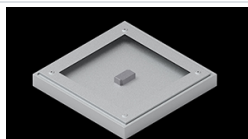

Produkt: EUROPANEL LED CRI95 4800 MICRO-PRM EDT 34 IP65 940**Indeks:** 19.3054.0157.34

Opis

Nowoczesny panel LED przeznaczony do montażu w sufitach podwieszonych lub bezpośrednio na stropie. Wyposażony w wysokowydajne źródła światła LED. Korpus wykonany z aluminium. Kolor oprawy - biały. Zastosowanie: pomieszczenia użyteczności publicznej, biura, sale konferencyjne, lekcyjne, wykładowe itp. Stopień ochrony przed wnikaniem ciał stałych, pyłu i wilgoci – IP65.

Informacje o produkcie

Kategoria	Oprawy do wbudowania
Rodzina	EUROPANEL LED CRI95 IP65
Nazwa	EUROPANEL LED CRI95 4800 MICRO-PRM EDT 34 IP65 940
Indeks	19.3054.0157.34

Dane świetlne i elektryczne

Typ źródła	LED
Strumień LED [lm]	4053,3
Moc LED [W]	25,5
Strumień oprawy [lm]	3068
Moc oprawy [W]	28,6
Skuteczność świetlna oprawy [lm/W]	107,3
Temperatura barwowa [K]	4000
CRI	>95
Kąt rozsyłu światła [°]	(C0-C180) / (C90-C270) - 93° / 82,6°
Klasa ryzyka fotobiologicznego (PN-EN 62471)	RG0
Klasa ochrony	II
Stopień szczelności	IP65
Zasilanie	220..240 V, 50..60 Hz
Żywotność LED [h]	100000 (1) / 80000 (2)
Lx/By	L70/B10 (1) / L80/B10 (2)
Temperatura otoczenia [°C]	5 ÷ 30
Zasilacz elektroniczny	TOUCH DIM (EDT)
Współczynnik mocy cos φ	0,9
Obciążalność obwodów	12 (B10), 20 (B16), 20 (C10), 32 (C16)

Dane mechaniczne

Montaż	do wbudowania w podwieszany sufit modułowy, gipsowo-kartonowy (po zastosowaniu akcesoriów) oraz nastropowo (po zastosowaniu akcesoriów)
Materiał	aluminium
Kolor	RAL 9016 (biały)
Przesłona	Micro-PRM (mikropryzma PMMA)
Odporność mechaniczna	IK04
Waga [kg]	3,61
Wymiary [mm]	596 x 596 x 36

Fotometria

Akcesoria

Indeks 2C1A7392-34R

Nazwa EUROPANEL / BACKPANEL /
RIM COMPACT LED RECESSED
ACCESSORIES 34 / 600X600

Zdjęcie

Indeks 19.3213.0073.34

Nazwa BACKPANEL LED SURFACE
ACCESSORIES 34 / 600X600

Zdjęcie