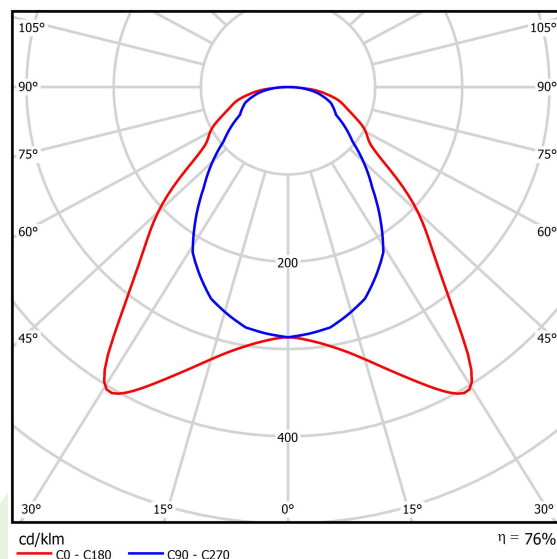

Fotometria

Akcesoria

Indeks 2C1A7392-34R

Nazwa EUROPANEL / BACKPANEL /
RIM COMPACT LED RECESSED
ACCESSORIES 34 / 600X600

Zdjęcie

Indeks 19.3213.0073.34

Nazwa BACKPANEL LED SURFACE
ACCESSORIES 34 / 600X600

Zdjęcie

Indeks 19.3213.0082.34

Nazwa BACKPANEL LED SURFACE
ACCESSORIES COMPACT 34 /
600X600

Zdjęcie

Indeks 19.3213.0083.34

Nazwa BACKPANEL LED SURFACE
ACCESSORIES BASIC 34 /
600X600X70

Zdjęcie