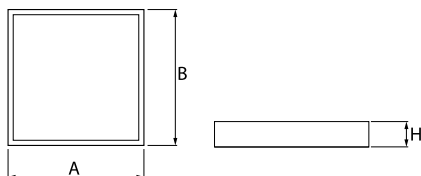

Informacje o produkcie

Kategoria	Oprawy do wbudowania
Rodzina	EUROPANEL LED CRI95 IP65
Nazwa	EUROPANEL LED CRI95 4800 MICRO-PRM EDT 34 IP65 940
Indeks	19.3054.0157.34

Dane świetlne i elektryczne

Typ źródła	LED
Strumień LED [lm]	4053,3
Moc LED [W]	25,5
Strumień oprawy [lm]	3068
Moc oprawy [W]	28,6
Skuteczność świetlna oprawy [lm/W]	107,3
Temperatura barwowa [K]	4000
CRI	>95
Kąt rozsyłu światła [°]	(C0-C180) / (C90-C270) - 93° / 82,6°
Klasa ryzyka fotobiologicznego (PN-EN 62471)	RG0
Klasa ochrony	II
Stopień szczelności	IP65
Zasilanie	220..240 V, 50..60 Hz
Żywotność LED [h]	100000 (1) / 80000 (2)
Lx/By	L70/B10 (1) / L80/B10 (2)
Temperatura otoczenia [°C]	5 ÷ 30
Zasilacz elektroniczny	TOUCH DIM (EDT)
Współczynnik mocy cos φ	0,9
Obciążalność obwodów	12 (B10), 20 (B16), 20 (C10), 32 (C16)

Dane mechaniczne

Montaż	do wbudowania w podwieszany sufit modułowy, gipsowo-kartonowy (po zastosowaniu akcesoriów) oraz nastropowo (po zastosowaniu akcesoriów)
Materiał	aluminium
Kolor	RAL 9016 (biały)
Przesłona	Micro-PRM (mikropryzma PMMA)
Odporność mechaniczna	IK04
Waga [kg]	3,61
Wymiary [mm]	596 x 596 x 36