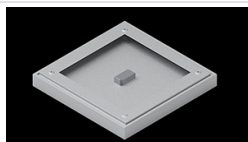

Produkt: EUROPANEL LED CRI95 4800 MICRO-PRM EDT 34 IP65 940**Indeks:** 19.3054.0157.34

Opis

Nowoczesny panel LED przeznaczony do montażu w sufitach podwieszonych lub bezpośrednio na stropie. Wyposażony w wysokowydajne źródła światła LED. Korpus wykonany z aluminium. Kolor oprawy - biały. Zastosowanie: pomieszczenia użyteczności publicznej, biura, sale konferencyjne, lekcyjne, wykładowe itp. Stopień ochrony przed wnikaniem ciał stałych, pyłu i wilgoci – IP65.

Informacje o produkcie

Kategoria	Oprawy do wbudowania
Rodzina	EUROPANEL LED CRI95 IP65
Nazwa	EUROPANEL LED CRI95 4800 MICRO-PRM EDT 34 IP65 940
Indeks	19.3054.0157.34

Dane świetlne i elektryczne

Typ źródła	LED
Strumień LED [lm]	4053,3
Moc LED [W]	25,5
Strumień oprawy [lm]	3068
Moc oprawy [W]	28,6
Skuteczność świetlna oprawy [lm/W]	107,3
Temperatura barwowa [K]	4000
CRI	>95
Kąt rozsyłu światła [°]	(C0-C180) / (C90-C270) - 93° / 82,6°
Klasa ryzyka fotobiologicznego (PN-EN 62471)	RG0
Klasa ochrony	II
Stopień szczelności	IP65
Zasilanie	220..240 V, 50..60 Hz
Żywotność LED [h]	100000 (1) / 80000 (2)
Lx/By	L70/B10 (1) / L80/B10 (2)
Temperatura otoczenia [°C]	5 ÷ 30
Zasilacz elektroniczny	TOUCH DIM (EDT)
Współczynnik mocy cos φ	0,9
Obciążalność obwodów	12 (B10), 20 (B16), 20 (C10), 32 (C16)

Dane mechaniczne

Montaż	do wbudowania w podwieszany sufit modułowy, gipsowo-kartonowy (po zastosowaniu akcesoriów) oraz nastropowo (po zastosowaniu akcesoriów)
Materiał	aluminium
Kolor	RAL 9016 (biały)
Przesłona	Micro-PRM (mikropryzma PMMA)
Odporność mechaniczna	IK04
Waga [kg]	3,61
Wymiary [mm]	596 x 596 x 36

Fotometria

Akcesoria

Indeks 2C1A7392-34R

Nazwa EUROPANEL / BACKPANEL /
RIM COMPACT LED RECESSED
ACCESSORIES 34 / 600X600

Zdjęcie

Indeks 19.3213.0073.34

Nazwa BACKPANEL LED SURFACE
ACCESSORIES 34 / 600X600

Zdjęcie