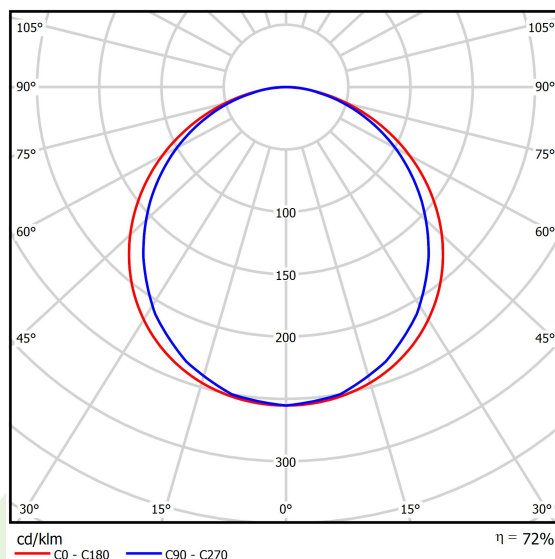

Fotometria

Akcesoria

Indeks 2C1A7392-34R

Nazwa EUROPANEL / BACKPANEL /
RIM COMPACT LED RECESSED
ACCESSORIES 34 / 600X600

Zdjęcie

Indeks 19.3213.0073.34

Nazwa BACKPANEL LED SURFACE
ACCESSORIES 34 / 600X600

Zdjęcie

Indeks 19.3213.0082.34

Nazwa BACKPANEL LED SURFACE
ACCESSORIES COMPACT 34 /
600X600

Zdjęcie

Indeks 19.3213.0083.34

Nazwa BACKPANEL LED SURFACE
ACCESSORIES BASIC 34 /
600X600X70

Zdjęcie