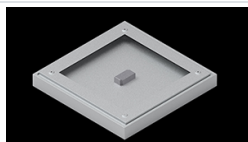

Produkt: EUROPANEL LED CRI95 3800 PLX EDT 34 IP65 940**Indeks:** 19.3054.0156.34

Opis

Nowoczesny panel LED przeznaczony do montażu w sufitach podwieszonych lub bezpośrednio na stropie. Wyposażony w wysokowydajne źródła światła LED. Korpus wykonany z aluminium. Kolor oprawy - biały. Zastosowanie: pomieszczenia użyteczności publicznej, biura, sale konferencyjne, lekcyjne, wykładowe itp. Stopień ochrony przed wnikaniem ciał stałych, pyłu i wilgoci – IP65.

Informacje o produkcie

Kategoria	Oprawy do wbudowania
Rodzina	EUROPANEL LED CRI95 IP65
Nazwa	EUROPANEL LED CRI95 3800 PLX EDT 34 IP65 940
Indeks	19.3054.0156.34

Dane świetlne i elektryczne

Typ źródła	LED
Strumień LED [lm]	3409,4
Moc LED [W]	21
Strumień oprawy [lm]	2468
Moc oprawy [W]	23,5
Skuteczność świetlna oprawy [lm/W]	105
Temperatura barwowa [K]	4000
CRI	>95
Kąt rozsyłu światła [°]	(C0-C180) / (C90-C270) - 115,4° / 107,6°
Klasa ryzyka fotobiologicznego (PN-EN 62471)	RG0
Klasa ochrony	II
Stopień szczelności	IP65
Zasilanie	220..240 V, 50..60 Hz
Żywotność LED [h]	100000 (1) / 80000 (2)
Lx/By	L70/B10 (1) / L80/B10 (2)
Temperatura otoczenia [°C]	5 ÷ 30
Zasilacz elektroniczny	TOUCH DIM (EDT)
Współczynnik mocy cos φ	0,9
Obciążalność obwodów	12 (B10), 20 (B16), 20 (C10), 32 (C16)

Dane mechaniczne

Montaż	do wbudowania w podwieszany sufit modułowy, gipsowo-kartonowy (po zastosowaniu akcesoriów) oraz nastropowo (po zastosowaniu akcesoriów)
Materiał	aluminium
Kolor	RAL 9016 (biały)
Przesłona	PLX (opalizowane PMMA)
Odporność mechaniczna	IK04
Waga [kg]	3,61
Wymiary [mm]	596 x 596 x 36

Fotometria

Akcesoria

Indeks 2C1A7392-34R

Nazwa EUROPANEL / BACKPANEL /
RIM COMPACT LED RECESSED
ACCESSORIES 34 / 600X600

Zdjęcie

Indeks 19.3213.0073.34

Nazwa BACKPANEL LED SURFACE
ACCESSORIES 34 / 600X600

Zdjęcie