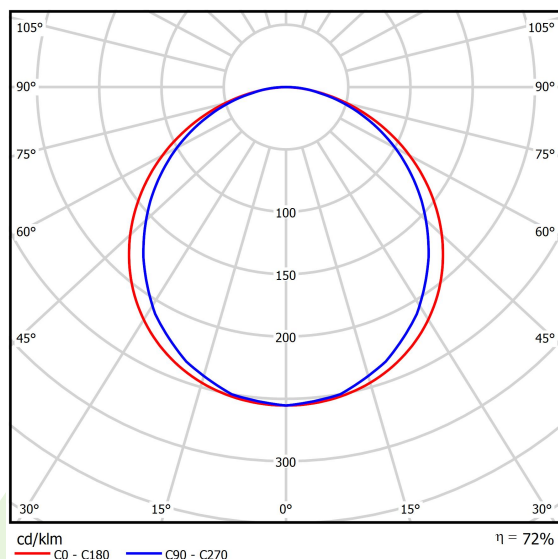

Fotometria

Akcesoria

Indeks 2C1A7392-34R

Nazwa EUROPANEL / BACKPANEL /
RIM COMPACT LED RECESSED
ACCESSORIES 34 / 600X600

Zdjęcie

Indeks 19.3213.0073.34

Nazwa BACKPANEL LED SURFACE
ACCESSORIES 34 / 600X600

Zdjęcie

Indeks 19.3213.0082.34

Nazwa BACKPANEL LED SURFACE
ACCESSORIES COMPACT 34 /
600X600

Zdjęcie

Indeks 19.3213.0083.34

Nazwa BACKPANEL LED SURFACE
ACCESSORIES BASIC 34 /
600X600X70

Zdjęcie