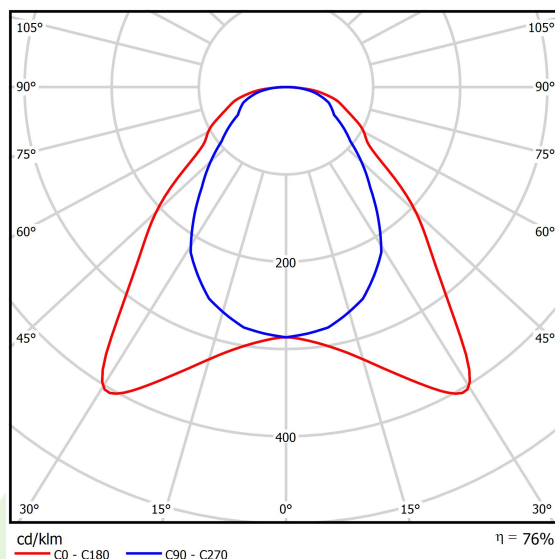

## Dane świetlne i elektryczne

Typ źródła	LED
Strumień LED [lm]	3409,4
Moc LED [W]	21
Strumień oprawy [lm]	2581
Moc oprawy [W]	23,5
Skuteczność świetlna oprawy [lm/W]	109,8
Temperatura barwowa [K]	4000
CRI	>95
Kąt rozsyłu światła [°]	(C0-C180) / (C90-C270) - 93° / 82,6°
Klasa ryzyka fotobiologicznego (PN-EN 62471)	RG0
Klasa ochrony	II
Stopień szczelności	IP65
Zasilanie	220..240 V, 50..60 Hz
Żywotność LED [h]	100000 (1) / 80000 (2)
Lx/By	L70/B10 (1) / L80/B10 (2)
Temperatura otoczenia [°C]	5 ÷ 30
Zasilacz elektroniczny	TOUCH DIM (EDT)
Współczynnik mocy cos φ	0,9
Obciążalność obwodów	12 (B10), 20 (B16), 20 (C10), 32 (C16)

## Fotometria