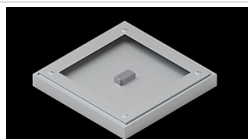

## Opis

Nowoczesny panel LED przeznaczony do montażu w sufitach podwieszonych lub bezpośrednio na stropie. Wyposażony w wysokowydajne źródła światła LED. Korpus wykonany z aluminium. Kolor oprawy - biały. Zastosowanie: pomieszczenia użyteczności publicznej, biura, sale konferencyjne, lekcyjne, wykładowe itp. Stopień ochrony przed wnikaniem ciał stałych, pyłu i wilgoci – IP65.

## Dane mechaniczne

Montaż	do wbudowania w podwieszany sufit modułowy, gipsowo-kartonowy (po zastosowaniu akcesoriów) oraz nastropowo (po zastosowaniu akcesoriów)
Materiał	aluminium
Kolor	RAL 9016 (biały)
Przesłona	Micro-PRM (mikropryzma PMMA)
Odporność mechaniczna	IK04
Waga [kg]	3,61
Wymiary [mm]	596 x 596 x 36

## Akcesoria

Indeks 2C1A7392-34R

Nazwa EUROPANEL / BACKPANEL /  
RIM COMPACT LED RECESSED  
ACCESSORIES 34 / 600X600

Zdjęcie

Indeks 19.3213.0073.34

Nazwa BACKPANEL LED SURFACE  
ACCESSORIES 34 / 600X600

Zdjęcie