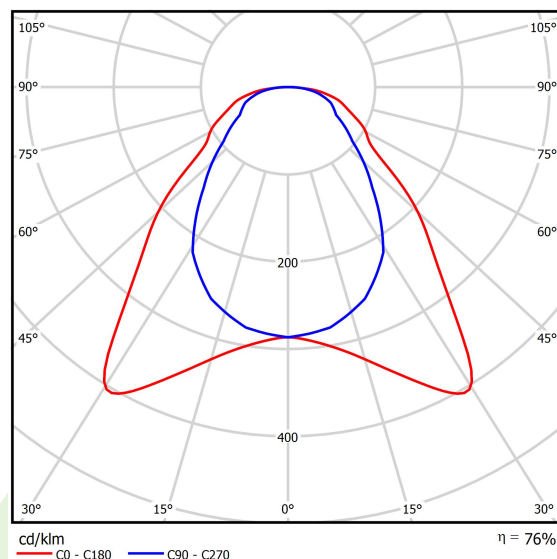

Fotometria

Akcesoria

Indeks 2C1A7392-34R

Nazwa EUROPANEL / BACKPANEL / RIM COMPACT LED RECESSED ACCESSORIES 34 / 600X600

Zdjęcie

Indeks 19.3213.0073.34

Nazwa BACKPANEL LED SURFACE ACCESSORIES 34 / 600X600

Zdjęcie

Indeks 19.3213.0082.34

Nazwa BACKPANEL LED SURFACE ACCESSORIES COMPACT 34 / 600X600

Zdjęcie

Indeks 19.3213.0083.34

Nazwa BACKPANEL LED SURFACE ACCESSORIES BASIC 34 / 600X600x70mm

Zdjęcie