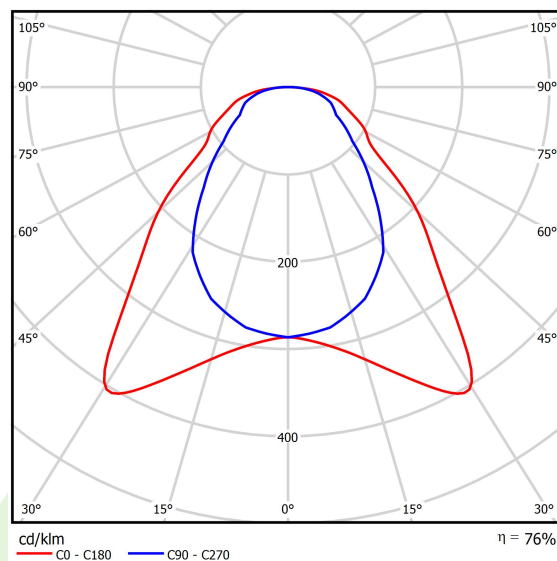

## Dane świetlne i elektryczne

Typ źródła	LED
Strumień LED [lm]	3409,4
Moc LED [W]	21
Strumień oprawy [lm]	2581
Moc oprawy [W]	23,5
Skuteczność świetlna oprawy [lm/W]	109,8
Temperatura barwowa [K]	4000
CRI	>95
Kąt rozsyłu światła [°]	(C0-C180) / (C90-C270) - 93° / 82,6°
Klasa ryzyka fotobiologicznego (PN-EN 62471)	RG0
Klasa ochrony	II
Stopień szczelności	IP65
Zasilanie	220..240 V, 50..60 Hz
Żywotność LED [h]	100000 (1) / 80000 (2)
Lx/By	L70/B10 (1) / L80/B10 (2)
Temperatura otoczenia [°C]	5 ÷ 30
Zasilacz elektroniczny	TOUCH DIM (EDT)
Współczynnik mocy cos φ	0,9
Obciążalność obwodów	12 (B10), 20 (B16), 20 (C10), 32 (C16)

## Fotometria