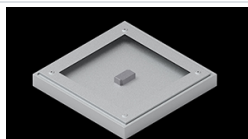

Produkt: EUROPANEL LED CRI95 3800 MICRO-PRM EDT 34 IP65 940**Indeks:** 19.3054.0155.34

Opis

Nowoczesny panel LED przeznaczony do montażu w sufitach podwieszonych lub bezpośrednio na stropie. Wyposażony w wysokowydajne źródła światła LED. Korpus wykonany z aluminium. Kolor oprawy - biały. Zastosowanie: pomieszczenia użyteczności publicznej, biura, sale konferencyjne, lekcyjne, wykładowe itp. Stopień ochrony przed wnikaniem ciał stałych, pyłu i wilgoci – IP65.

Informacje o produkcie

Kategoria	Oprawy do wbudowania
Rodzina	EUROPANEL LED CRI95 IP65
Nazwa	EUROPANEL LED CRI95 3800 MICRO-PRM EDT 34 IP65 940
Indeks	19.3054.0155.34

Dane świetlne i elektryczne

Typ źródła	LED
Strumień LED [lm]	3409,4
Moc LED [W]	21
Strumień oprawy [lm]	2581
Moc oprawy [W]	23,5
Skuteczność świetlna oprawy [lm/W]	109,8
Temperatura barwowa [K]	4000
CRI	>95
Kąt rozsyłu światła [°]	(C0-C180) / (C90-C270) - 93° / 82,6°
Klasa ryzyka fotobiologicznego (PN-EN 62471)	RG0
Klasa ochrony	II
Stopień szczelności	IP65
Zasilanie	220..240 V, 50..60 Hz
Żywotność LED [h]	100000 (1) / 80000 (2)
Lx/By	L70/B10 (1) / L80/B10 (2)
Temperatura otoczenia [°C]	5 ÷ 30
Zasilacz elektroniczny	TOUCH DIM (EDT)
Współczynnik mocy cos φ	0,9
Obciążalność obwodów	12 (B10), 20 (B16), 20 (C10), 32 (C16)

Dane mechaniczne

Montaż	do wbudowania w podwieszany sufit modułowy, gipsowo-kartonowy (po zastosowaniu akcesoriów) oraz nastropowo (po zastosowaniu akcesoriów)
Materiał	aluminium
Kolor	RAL 9016 (biały)
Przesłona	Micro-PRM (mikropryzma PMMA)
Odporność mechaniczna	IK04
Waga [kg]	3,61
Wymiary [mm]	596 x 596 x 36

Fotometria

Akcesoria

Indeks 2C1A7392-34R

Nazwa EUROPANEL / BACKPANEL / RIM COMPACT LED RECESSED ACCESSORIES 34 / 600X600

Zdjęcie

Indeks 19.3213.0073.34

Nazwa BACKPANEL LED SURFACE ACCESSORIES 34 / 600X600

Zdjęcie