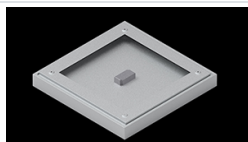

## Opis

Nowoczesny panel LED przeznaczony do montażu w sufitach podwieszonych lub bezpośrednio na stropie. Wyposażony w wysokowydajne źródła światła LED. Korpus wykonany z aluminium. Kolor oprawy - biały. Zastosowanie: pomieszczenia użyteczności publicznej, biura, sale konferencyjne, lekcyjne, wykładowe itp. Stopień ochrony przed wnikaniem ciał stałych, pyłu i wilgoci – IP65.

## Dane mechaniczne

Montaż	do wbudowania w podwieszany sufit modułowy, gipsowo-kartonowy (po zastosowaniu akcesoriów) oraz nastropowo (po zastosowaniu akcesoriów)
Materiał	aluminium
Kolor	RAL 9016 (biały)
Przesłona	Micro-PRM (mikropryzma PMMA)
Odporność mechaniczna	IK04
Waga [kg]	3,61
Wymiary [mm]	596 x 596 x 36

## Akcesoria

Indeks 2C1A7392-34R

Nazwa EUROPANEL / BACKPANEL /  
RIM COMPACT LED RECESSED  
ACCESSORIES 34 / 600X600

Zdjęcie

Indeks 19.3213.0073.34

Nazwa BACKPANEL LED SURFACE  
ACCESSORIES 34 / 600X600

Zdjęcie