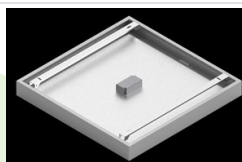

Indeks 19.3213.0082.34

Nazwa BACKPANEL LED SURFACE
ACCESSORIES COMPACT 34 /
600X600

Zdjęcie