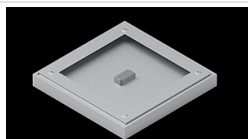

Produkt: EUROPANEL LED CRI95 3800 MICRO-PRM E 34 IP65 940**Indeks:** 19.3054.0143.34

Opis

Nowoczesny panel LED przeznaczony do montażu w sufitach podwieszonych lub bezpośrednio na stropie. Wyposażony w wysokowydajne źródła światła LED. Korpus wykonany z aluminium. Kolor oprawy - biały. Zastosowanie: pomieszczenia użyteczności publicznej, biura, sale konferencyjne, lekcyjne, wykładowe itp. Stopień ochrony przed wnikaniem ciał stałych, pyłu i wilgoci – IP65.

Dane mechaniczne

Montaż	do wbudowania w podwieszany sufit modułowy, gipsowo-kartonowy (po zastosowaniu akcesoriów) oraz nastropowo (po zastosowaniu akcesoriów)
Materiał	aluminium
Kolor	RAL 9016 (biały)
Przesłona	Micro-PRM (mikropryzma PMMA)
Odporność mechaniczna	IK04
Waga [kg]	3,61
Wymiary [mm]	596 x 596 x 36

Fotometria

Akcesoria

Indeks 2C1A7392-34R

Nazwa EUROPANEL / BACKPANEL /
RIM COMPACT LED RECESSED
ACCESSORIES 34 / 600X600

Zdjęcie

Indeks 19.3213.0073.34

Nazwa BACKPANEL LED SURFACE
ACCESSORIES 34 / 600X600

Zdjęcie