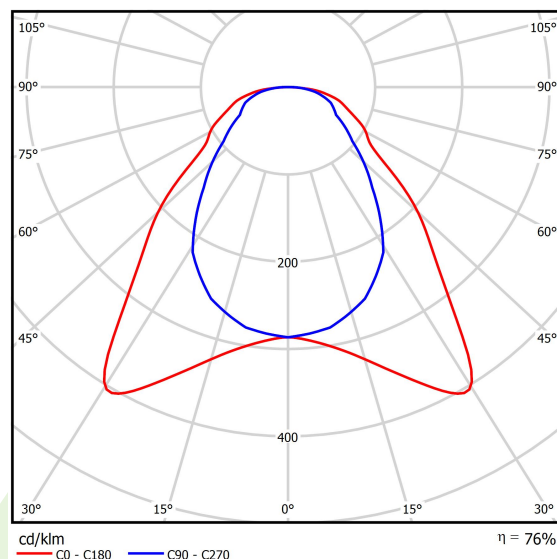

Fotometria

Akcesoria

Indeks 2C1A7392-34R

Nazwa EUROPANEL / BACKPANEL /
RIM COMPACT LED RECESSED
ACCESSORIES 34 / 600X600

Zdjęcie

Indeks 19.3213.0073.34

Nazwa BACKPANEL LED SURFACE
ACCESSORIES 34 / 600X600

Zdjęcie

Indeks 19.3213.0082.34

Nazwa BACKPANEL LED SURFACE
ACCESSORIES COMPACT 34 /
600X600

Zdjęcie

Indeks 19.3213.0083.34

Nazwa BACKPANEL LED SURFACE
ACCESSORIES BASIC 34 /
600X600

Zdjęcie

Tolerancja strumienia świetlnego +/- 10%. Tolerancja mocy +/- 10%.
Dane techniczne mogą ulec zmianie. Zdjęcia opraw mogą odbiegać od rzeczywistości.
Data ostatniej aktualizacji: 26-09-2023