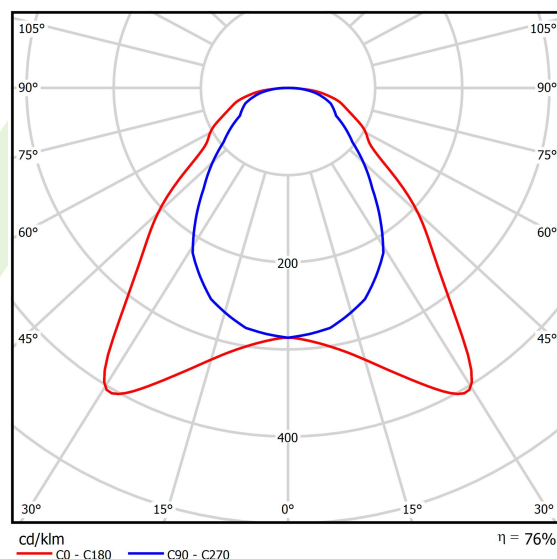

## Dane świetlne i elektryczne

Typ źródła	LED
Strumień LED [lm]	3409,4
Moc LED [W]	21
Strumień oprawy [lm]	2581
Moc oprawy [W]	23,5
Skuteczność świetlna oprawy [lm/W]	109,8
Temperatura barwowa [K]	4000
CRI	>95
Kąt rozsyłu światła [°]	(C0-C180) / (C90-C270) - 93° / 82,6°
Klasa ryzyka fotobiologicznego (PN-EN 62471)	RG0
Klasa ochrony	II
Stopień szczelności	IP65
Zasilanie	220..240 V, 50..60 Hz
Żywotność LED [h]	100000 (1) / 80000 (2)
Lx/By	L70/B10 (1) / L80/B10 (2)
Temperatura otoczenia [°C]	5 ÷ 30
Zasilacz elektroniczny	standard (E)
Współczynnik mocy cos φ	0,9
Obciążalność obwodów	20 (B10), 30 (B16), 33 (C10), 53 (C16)

## Fotometria