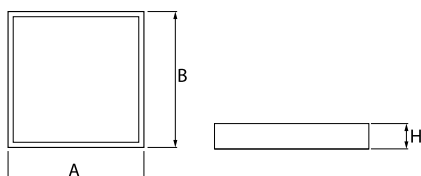

Informacje o produkcie

Kategoria	Oprawy do wbudowania
Rodzina	EUROPANEL LED CRI95 IP65
Nazwa	EUROPANEL LED CRI95 3800 MICRO-PRM E 34 IP65 940
Indeks	19.3054.0143.34

Dane świetlne i elektryczne

Typ źródła	LED
Strumień LED [lm]	3409,4
Moc LED [W]	21
Strumień oprawy [lm]	2581
Moc oprawy [W]	23,5
Skuteczność świetlna oprawy [lm/W]	109,8
Temperatura barwowa [K]	4000
CRI	>95
Kąt rozsyłu światła [°]	(C0-C180) / (C90-C270) - 93° / 82,6°
Klasa ryzyka fotobiologicznego (PN-EN 62471)	RG0
Klasa ochrony	II
Stopień szczelności	IP65
Zasilanie	220..240 V, 50..60 Hz
Żywotność LED [h]	100000 (1) / 80000 (2)
Lx/By	L70/B10 (1) / L80/B10 (2)
Temperatura otoczenia [°C]	5 ÷ 30
Zasilacz elektroniczny	standard (E)
Współczynnik mocy cos φ	0,9
Obciążalność obwodów	20 (B10), 30 (B16), 33 (C10), 53 (C16)

Dane mechaniczne

Montaż	do wbudowania w podwieszany sufit modułowy, gipsowo-kartonowy (po zastosowaniu akcesoriów) oraz nastropowo (po zastosowaniu akcesoriów)
Materiał	aluminium
Kolor	RAL 9016 (biały)
Przesłona	Micro-PRM (mikropryzma PMMA)
Odporność mechaniczna	IK04
Waga [kg]	3,61
Wymiary [mm]	596 x 596 x 36