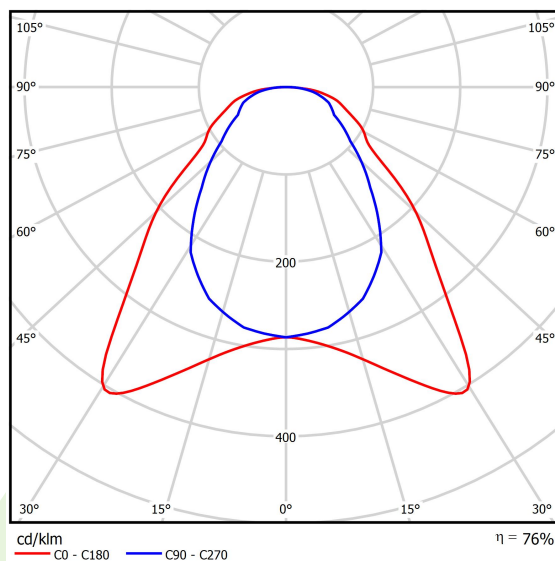

Fotometria

Akcesoria

Indeks	2C1A7392-34R
Nazwa	EUROPANEL / BACKPANEL / RIM COMPACT LED RECESSED ACCESSORIES 34 / 600X600
Zdjęcie	

Indeks	19.3213.0073.34
Nazwa	BACKPANEL LED SURFACE ACCESSORIES 34 / 600X600
Zdjęcie	

Indeks	19.3213.0082.34
Nazwa	BACKPANEL LED SURFACE ACCESSORIES COMPACT 34 / 600X600
Zdjęcie	

Indeks	19.3213.0083.34
Nazwa	BACKPANEL LED SURFACE ACCESSORIES BASIC 34 / 600X600x70mm
Zdjęcie