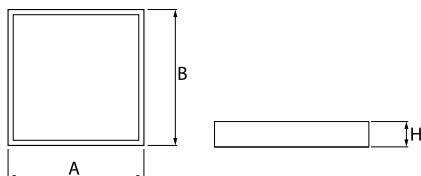

Informacje o produkcie

Kategoria	Oprawy do wbudowania
Rodzina	EUROPANEL LED CRI95 IP65
Nazwa	EUROPANEL LED CRI95 4800 MICRO-PRM EDD 34 IP65 940
Indeks	19.3054.0149.34

Dane świetlne i elektryczne

Typ źródła	LED
Strumień LED [lm]	4053,3
Moc LED [W]	25,5
Strumień oprawy [lm]	3068
Moc oprawy [W]	28,6
Skuteczność świetlna oprawy [lm/W]	107,3
Temperatura barwowa [K]	4000
CRI	>95
Kąt rozsyłu światła [°]	(C0-C180) / (C90-C270) - 93° / 82,6°
Klasa ryzyka fotobiologicznego (PN-EN 62471)	RG0
Klasa ochrony	II
Stopień szczelności	IP65
Zasilanie	220..240 V, 50..60 Hz
Żywotność LED [h]	100000 (1) / 80000 (2)
Lx/By	L70/B10 (1) / L80/B10 (2)
Temperatura otoczenia [°C]	5 ÷ 30
Zasilacz elektroniczny	DIM DALI (EDD)
Współczynnik mocy cos φ	0,9
Obciążalność obwodów	20 (B10), 30 (B16), 33 (C10), 53 (C16)

Dane mechaniczne

Montaż	do wbudowania w podwieszany sufit modułowy, gipsowo-kartonowy (po zastosowaniu akcesoriów) oraz nastropowo (po zastosowaniu akcesoriów)
Materiał	aluminium
Kolor	RAL 9016 (biały)
Przesłona	Micro-PRM (mikropryzma PMMA)
Odporność mechaniczna	IK04
Waga [kg]	3,61
Wymiary [mm]	596 x 596 x 36