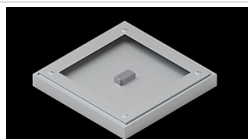

Produkt: EUROPANEL LED CRI95 4800 MICRO-PRM EDD 34 IP65 940**Indeks:** 19.3054.0149.34

Opis

Nowoczesny panel LED przeznaczony do montażu w sufitach podwieszonych lub bezpośrednio na stropie. Wyposażony w wysokowydajne źródła światła LED. Korpus wykonany z aluminium. Kolor oprawy - biały. Zastosowanie: pomieszczenia użyteczności publicznej, biura, sale konferencyjne, lekcyjne, wykładowe itp. Stopień ochrony przed wnikaniem ciał stałych, pyłu i wilgoci – IP65.

Informacje o produkcie

Kategoria	Oprawy do wbudowania
Rodzina	EUROPANEL LED CRI95 IP65
Nazwa	EUROPANEL LED CRI95 4800 MICRO-PRM EDD 34 IP65 940
Indeks	19.3054.0149.34

Dane świetlne i elektryczne

Typ źródła	LED
Strumień LED [lm]	4053,3
Moc LED [W]	25,5
Strumień oprawy [lm]	3068
Moc oprawy [W]	28,6
Skuteczność świetlna oprawy [lm/W]	107,3
Temperatura barwowa [K]	4000
CRI	>95
Kąt rozsyłu światła [°]	(C0-C180) / (C90-C270) - 93° / 82,6°
Klasa ryzyka fotobiologicznego (PN-EN 62471)	RG0
Klasa ochrony	II
Stopień szczelności	IP65
Zasilanie	220..240 V, 50..60 Hz
Żywotność LED [h]	100000 (1) / 80000 (2)
Lx/By	L70/B10 (1) / L80/B10 (2)
Temperatura otoczenia [°C]	5 ÷ 30
Zasilacz elektroniczny	DIM DALI (EDD)
Współczynnik mocy cos φ	0,9
Obciążalność obwodów	20 (B10), 30 (B16), 33 (C10), 53 (C16)

Dane mechaniczne

Montaż	do wbudowania w podwieszany sufit modułowy, gipsowo-kartonowy (po zastosowaniu akcesoriów) oraz nastropowo (po zastosowaniu akcesoriów)
Materiał	aluminium
Kolor	RAL 9016 (biały)
Przesłona	Micro-PRM (mikropryzma PMMA)
Odporność mechaniczna	IK04
Waga [kg]	3,61
Wymiary [mm]	596 x 596 x 36

Fotometria

Akcesoria

Indeks 2C1A7392-34R

Nazwa EUROPANEL / BACKPANEL /
RIM COMPACT LED RECESSED
ACCESSORIES 34 / 600X600

Zdjęcie

Indeks 19.3213.0073.34

Nazwa BACKPANEL LED SURFACE
ACCESSORIES 34 / 600X600

Zdjęcie