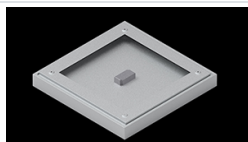

Produkt: EUROPANEL LED CRI95 4800 MICRO-PRM EDD 34 IP65 940**Indeks:** 19.3054.0149.34

Opis

Nowoczesny panel LED przeznaczony do montażu w sufitach podwieszonych lub bezpośrednio na stropie. Wyposażony w wysokowydajne źródła światła LED. Korpus wykonany z aluminium. Kolor oprawy - biały. Zastosowanie: pomieszczenia użyteczności publicznej, biura, sale konferencyjne, lekcyjne, wykładowe itp. Stopień ochrony przed wnikaniem ciał stałych, pyłu i wilgoci – IP65.

Informacje o produkcie

Kategoria	Oprawy do wbudowania
Rodzina	EUROPANEL LED CRI95 IP65
Nazwa	EUROPANEL LED CRI95 4800 MICRO-PRM EDD 34 IP65 940
Indeks	19.3054.0149.34

Dane świetlne i elektryczne

Typ źródła	LED
Strumień LED [lm]	4053,3
Moc LED [W]	25,5
Strumień oprawy [lm]	3068
Moc oprawy [W]	28,6
Skuteczność świetlna oprawy [lm/W]	107,3
Temperatura barwowa [K]	4000
CRI	>95
Kąt rozsyłu światła [°]	(C0-C180) / (C90-C270) - 93° / 82,6°
Klasa ryzyka fotobiologicznego (PN-EN 62471)	RG0
Klasa ochrony	II
Stopień szczelności	IP65
Zasilanie	220..240 V, 50..60 Hz
Żywotność LED [h]	100000 (1) / 80000 (2)
Lx/By	L70/B10 (1) / L80/B10 (2)
Temperatura otoczenia [°C]	5 ÷ 30
Zasilacz elektroniczny	DIM DALI (EDD)
Współczynnik mocy cos φ	0,9
Obciążalność obwodów	20 (B10), 30 (B16), 33 (C10), 53 (C16)

Dane mechaniczne

Montaż	do wbudowania w podwieszany sufit modułowy, gipsowo-kartonowy (po zastosowaniu akcesoriów) oraz nastropowo (po zastosowaniu akcesoriów)
Materiał	aluminium
Kolor	RAL 9016 (biały)
Przesłona	Micro-PRM (mikropryzma PMMA)
Odporność mechaniczna	IK04
Waga [kg]	3,61
Wymiary [mm]	596 x 596 x 36

Fotometria

Akcesoria

Indeks 2C1A7392-34R

Nazwa EUROPANEL / BACKPANEL /
RIM COMPACT LED RECESSED
ACCESSORIES 34 / 600X600

Zdjęcie

Indeks 19.3213.0073.34

Nazwa BACKPANEL LED SURFACE
ACCESSORIES 34 / 600X600

Zdjęcie