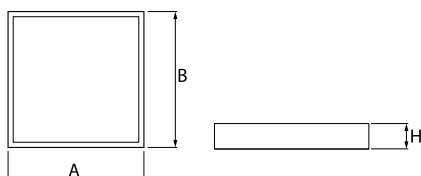

Informacje o produkcie

Kategoria	Oprawy do wbudowania
Rodzina	EUROPANEL LED CRI95 IP65
Nazwa	EUROPANEL LED CRI95 4800 MICRO-PRM EDD 34 IP65 940
Indeks	19.3054.0149.34

Dane świetlne i elektryczne

Typ źródła	LED
Strumień LED [lm]	4053,3
Moc LED [W]	25,5
Strumień oprawy [lm]	3068
Moc oprawy [W]	28,6
Skuteczność świetlna oprawy [lm/W]	107,3
Temperatura barwowa [K]	4000
CRI	>95
Kąt rozsyłu światła [°]	(C0-C180) / (C90-C270) - 93° / 82,6°
Klasa ryzyka fotobiologicznego (PN-EN 62471)	RG0
Klasa ochrony	II
Stopień szczelności	IP65
Zasilanie	220..240 V, 50..60 Hz
Żywotność LED [h]	100000 (1) / 80000 (2)
Lx/By	L70/B10 (1) / L80/B10 (2)
Temperatura otoczenia [°C]	5 ÷ 30
Zasilacz elektroniczny	DIM DALI (EDD)
Współczynnik mocy cos φ	0,9
Obciążalność obwodów	20 (B10), 30 (B16), 33 (C10), 53 (C16)

Dane mechaniczne

Montaż	do wbudowania w podwieszany sufit modułowy, gipsowo-kartonowy (po zastosowaniu akcesoriów) oraz nastropowo (po zastosowaniu akcesoriów)
Materiał	aluminium
Kolor	RAL 9016 (biały)
Przesłona	Micro-PRM (mikropryzma PMMA)
Odporność mechaniczna	IK04
Waga [kg]	3,61
Wymiary [mm]	596 x 596 x 36