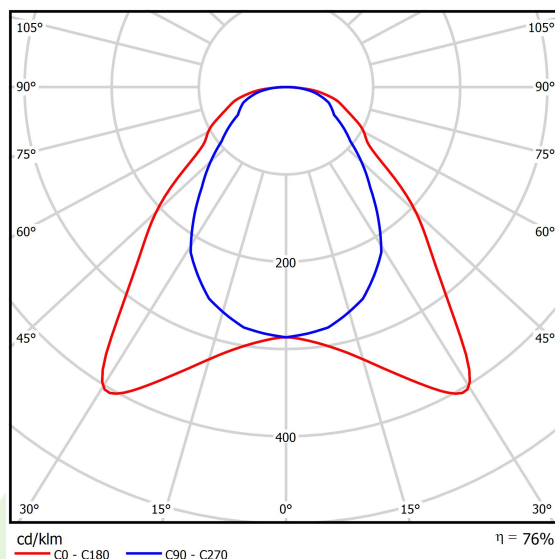

Fotometria

Akcesoria

Indeks 2C1A7392-34R

Nazwa EUROPANEL / BACKPANEL /
RIM COMPACT LED RECESSED
ACCESSORIES 34 / 600X600

Zdjęcie

Indeks 19.3213.0073.34

Nazwa BACKPANEL LED SURFACE
ACCESSORIES 34 / 600X600

Zdjęcie

Indeks 19.3213.0082.34

Nazwa BACKPANEL LED SURFACE
ACCESSORIES COMPACT 34 /
600X600

Zdjęcie

Indeks 19.3213.0083.34

Nazwa BACKPANEL LED SURFACE
ACCESSORIES BASIC 34 /
600X600X70

Zdjęcie