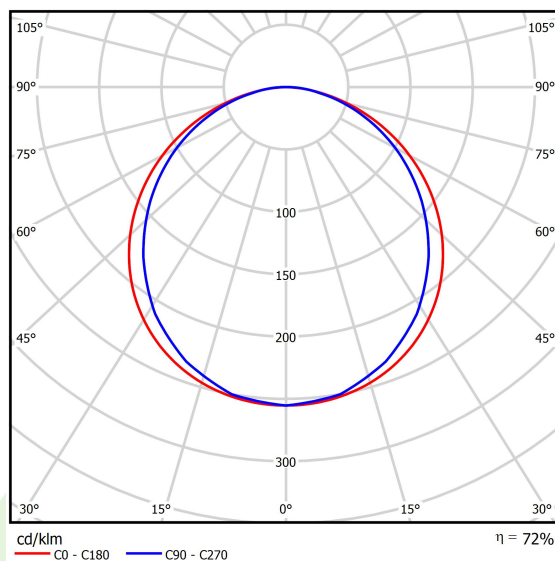

## Dane świetlne i elektryczne

Typ źródła	LED
Strumień LED [lm]	4053,3
Moc LED [W]	25,5
Strumień oprawy [lm]	2935
Moc oprawy [W]	28,6
Skuteczność świetlna oprawy [lm/W]	102,6
Temperatura barwowa [K]	4000
CRI	>95
Kąt rozsyłu światła [°]	(C0-C180) / (C90-C270) - 115,4° / 107,6°
Klasa ryzyka fotobiologicznego (PN-EN 62471)	RG0
Klasa ochrony	II
Stopień szczelności	IP65
Zasilanie	220..240 V, 50..60 Hz
Żywotność LED [h]	100000 (1) / 80000 (2)
Lx/By	L70/B10 (1) / L80/B10 (2)
Temperatura otoczenia [°C]	5 ÷ 30
Zasilacz elektroniczny	standard (E)
Współczynnik mocy cos φ	0,9
Obciążalność obwodów	20 (B10), 30 (B16), 33 (C10), 53 (C16)

## Fotometria