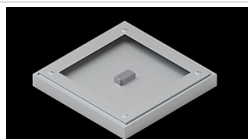

## Opis

Nowoczesny panel LED przeznaczony do montażu w sufitach podwieszonych lub bezpośrednio na stropie. Wyposażony w wysokowydajne źródła światła LED. Korpus wykonany z aluminium. Kolor oprawy - biały. Zastosowanie: pomieszczenia użyteczności publicznej, biura, sale konferencyjne, lekcyjne, wykładowe itp. Stopień ochrony przed wnikaniem ciał stałych, pyłu i wilgoci – IP65.

## Akcesoria

Indeks 2C1A7392-34R

Nazwa EUROPANEL / BACKPANEL /  
RIM COMPACT LED RECESSED  
ACCESSORIES 34 / 600X600

Zdjęcie

Indeks 19.3213.0073.34

Nazwa BACKPANEL LED SURFACE  
ACCESSORIES 34 / 600X600

Zdjęcie