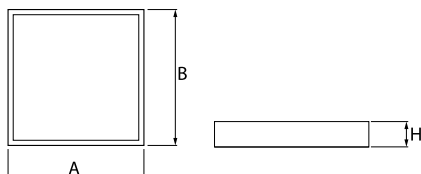

Informacje o produkcie

Kategoria	Oprawy do wbudowania
Rodzina	EUROPANEL LED CRI95 IP65
Nazwa	EUROPANEL LED CRI95 4800 MICRO-PRM E 34 IP65 940
Indeks	19.3054.0147.34

Dane świetlne i elektryczne

Typ źródła	LED
Strumień LED [lm]	4053,3
Moc LED [W]	25,5
Strumień oprawy [lm]	3068
Moc oprawy [W]	28,6
Skuteczność świetlna oprawy [lm/W]	107,3
Temperatura barwowa [K]	4000
CRI	>95
Kąt rozsyłu światła [°]	(C0-C180) / (C90-C270) - 93° / 82,6°
Klasa ryzyka fotobiologicznego (PN-EN 62471)	RG0
Klasa ochrony	II
Stopień szczelności	IP65
Zasilanie	220..240 V, 50..60 Hz
Żywotność LED [h]	100000 (1) / 80000 (2)
Lx/By	L70/B10 (1) / L80/B10 (2)
Temperatura otoczenia [°C]	5 ÷ 30
Zasilacz elektroniczny	standard (E)
Współczynnik mocy cos φ	0,9
Obciążalność obwodów	20 (B10), 30 (B16), 33 (C10), 53 (C16)

Dane mechaniczne

Montaż	do wbudowania w podwieszany sufit modułowy, gipsowo-kartonowy (po zastosowaniu akcesoriów) oraz nastropowo (po zastosowaniu akcesoriów)
Materiał	aluminium
Kolor	RAL 9016 (biały)
Przesłona	Micro-PRM (mikropryzma PMMA)
Odporność mechaniczna	IK04
Waga [kg]	3,61
Wymiary [mm]	596 x 596 x 36