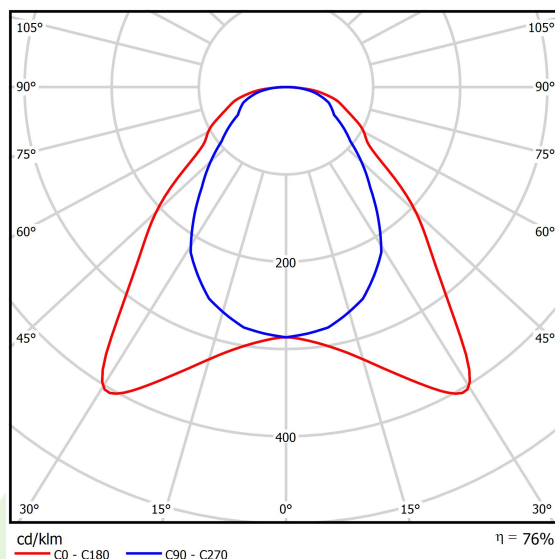

Fotometria

Akcesoria

Indeks 2C1A7392-34R

Nazwa EUROPANEL / BACKPANEL / RIM COMPACT LED RECESSED ACCESSORIES 34 / 600X600

Zdjęcie

Indeks 19.3213.0073.34

Nazwa BACKPANEL LED SURFACE ACCESSORIES 34 / 600X600

Zdjęcie

Indeks 19.3213.0082.34

Nazwa BACKPANEL LED SURFACE ACCESSORIES COMPACT 34 / 600X600

Zdjęcie

Indeks 19.3213.0083.34

Nazwa BACKPANEL LED SURFACE ACCESSORIES BASIC 34 / 600X600x70mm

Zdjęcie