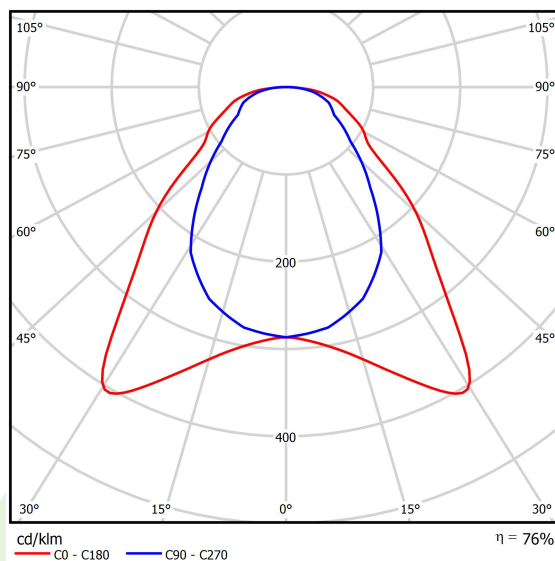

Fotometria

Akcesoria

Indeks 2C1A7392-34R

Nazwa EUROPANEL / BACKPANEL /
RIM COMPACT LED RECESSED
ACCESSORIES 34 / 600X600

Zdjęcie

Indeks 19.3213.0073.34

Nazwa BACKPANEL LED SURFACE
ACCESSORIES 34 / 600X600

Zdjęcie

Indeks 19.3213.0082.34

Nazwa BACKPANEL LED SURFACE
ACCESSORIES COMPACT 34 /
600X600

Zdjęcie

Indeks 19.3213.0083.34

Nazwa BACKPANEL LED SURFACE
ACCESSORIES BASIC 34 /
600X600X70

Zdjęcie