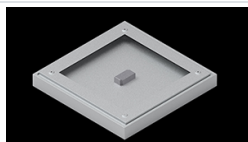

Produkt: EUROPANEL LED CRI95 4800 MICRO-PRM E 34 IP65 940**Indeks:** 19.3054.0147.34

Opis

Nowoczesny panel LED przeznaczony do montażu w sufitach podwieszonych lub bezpośrednio na stropie. Wyposażony w wysokowydajne źródła światła LED. Korpus wykonany z aluminium. Kolor oprawy - biały. Zastosowanie: pomieszczenia użyteczności publicznej, biura, sale konferencyjne, lekcyjne, wykładowe itp. Stopień ochrony przed wnikaniem ciał stałych, pyłu i wilgoci – IP65.

Dane mechaniczne

Montaż	do wbudowania w podwieszany sufit modułowy, gipsowo-kartonowy (po zastosowaniu akcesoriów) oraz nastropowo (po zastosowaniu akcesoriów)
Materiał	aluminium
Kolor	RAL 9016 (biały)
Przesłona	Micro-PRM (mikropryzma PMMA)
Odporność mechaniczna	IK04
Waga [kg]	3,61
Wymiary [mm]	596 x 596 x 36

Fotometria

Akcesoria

Indeks 2C1A7392-34R

Nazwa EUROPANEL / BACKPANEL /
RIM COMPACT LED RECESSED
ACCESSORIES 34 / 600X600

Zdjęcie

Indeks 19.3213.0073.34

Nazwa BACKPANEL LED SURFACE
ACCESSORIES 34 / 600X600

Zdjęcie