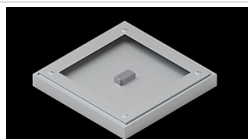

Produkt: EUROPANEL LED CRI95 4800 MICRO-PRM E 34 IP65 940**Indeks:** 19.3054.0147.34

Opis

Nowoczesny panel LED przeznaczony do montażu w sufitach podwieszonych lub bezpośrednio na stropie. Wyposażony w wysokowydajne źródła światła LED. Korpus wykonany z aluminium. Kolor oprawy - biały. Zastosowanie: pomieszczenia użyteczności publicznej, biura, sale konferencyjne, lekcyjne, wykładowe itp. Stopień ochrony przed wnikaniem ciał stałych, pyłu i wilgoci – IP65.

Dane mechaniczne

Montaż	do wbudowania w podwieszany sufit modułowy, gipsowo-kartonowy (po zastosowaniu akcesoriów) oraz nastropowo (po zastosowaniu akcesoriów)
Materiał	aluminium
Kolor	RAL 9016 (biały)
Przesłona	Micro-PRM (mikropryzma PMMA)
Odporność mechaniczna	IK04
Waga [kg]	3,61
Wymiary [mm]	596 x 596 x 36

Fotometria

Akcesoria

Indeks 2C1A7392-34R

Nazwa EUROPANEL / BACKPANEL /
RIM COMPACT LED RECESSED
ACCESSORIES 34 / 600X600

Zdjęcie

Indeks 19.3213.0073.34

Nazwa BACKPANEL LED SURFACE
ACCESSORIES 34 / 600X600

Zdjęcie