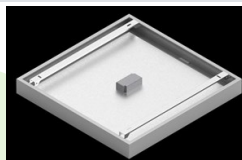

Indeks 19.3213.0082.34

Nazwa BACKPANEL LED SURFACE
ACCESSORIES COMPACT 34 /
600X600

Zdjęcie