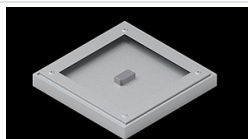

Produkt: EUROPANEL LED CRI95 3800 PLX EDD 34 IP65 940**Indeks:** 19.3054.0146.34

Opis

Nowoczesny panel LED przeznaczony do montażu w sufitach podwieszonych lub bezpośrednio na stropie. Wyposażony w wysokowydajne źródła światła LED. Korpus wykonany z aluminium. Kolor oprawy - biały. Zastosowanie: pomieszczenia użyteczności publicznej, biura, sale konferencyjne, lekcyjne, wykładowe itp. Stopień ochrony przed wnikaniem ciał stałych, pyłu i wilgoci – IP65.

Informacje o produkcie

Kategoria	Oprawy do wbudowania
Rodzina	EUROPANEL LED CRI95 IP65
Nazwa	EUROPANEL LED CRI95 3800 PLX EDD 34 IP65 940
Indeks	19.3054.0146.34

Dane świetlne i elektryczne

Typ źródła	LED
Strumień LED [lm]	3409,4
Moc LED [W]	21
Strumień oprawy [lm]	2468
Moc oprawy [W]	23,5
Skuteczność świetlna oprawy [lm/W]	105
Temperatura barwowa [K]	4000
CRI	>95
Kąt rozsyłu światła [°]	(C0-C180) / (C90-C270) - 115,4° / 107,6°
Klasa ryzyka fotobiologicznego (PN-EN 62471)	RG0
Klasa ochrony	II
Stopień szczelności	IP65
Zasilanie	220..240 V, 50..60 Hz
Żywotność LED [h]	100000 (1) / 80000 (2)
Lx/By	L70/B10 (1) / L80/B10 (2)
Temperatura otoczenia [°C]	5 ÷ 30
Zasilacz elektroniczny	DIM DALI (EDD)
Współczynnik mocy cos φ	0,9
Obciążalność obwodów	20 (B10), 30 (B16), 33 (C10), 53 (C16)

Dane mechaniczne

Montaż	do wbudowania w podwieszany sufit modułowy, gipsowo-kartonowy (po zastosowaniu akcesoriów) oraz nastropowo (po zastosowaniu akcesoriów)
Materiał	aluminium
Kolor	RAL 9016 (biały)
Przesłona	PLX (opalizowane PMMA)
Odporność mechaniczna	IK04
Waga [kg]	3,61
Wymiary [mm]	596 x 596 x 36

Fotometria

Akcesoria

Indeks 2C1A7392-34R

Nazwa EUROPANEL / BACKPANEL / RIM COMPACT LED RECESSED ACCESSORIES 34 / 600X600

Zdjęcie

Indeks 19.3213.0073.34

Nazwa BACKPANEL LED SURFACE ACCESSORIES 34 / 600X600

Zdjęcie