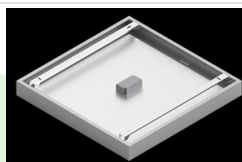

Indeks 19.3213.0082.34

Nazwa BACKPANEL LED SURFACE ACCESSORIES COMPACT 34 / 600X600

Zdjęcie