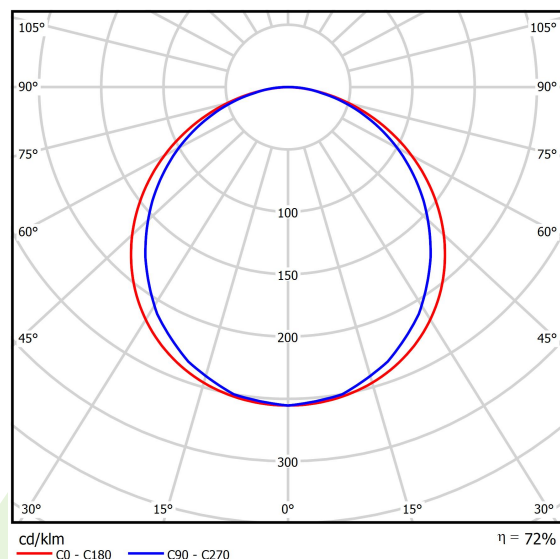

Fotometria

Akcesoria

Indeks 2C1A7392-34R

Nazwa EUROPANEL / BACKPANEL / RIM COMPACT LED RECESSED ACCESSORIES 34 / 600X600

Zdjęcie

Indeks 19.3213.0073.34

Nazwa BACKPANEL LED SURFACE ACCESSORIES 34 / 600X600

Zdjęcie

Indeks 19.3213.0082.34

Nazwa BACKPANEL LED SURFACE ACCESSORIES COMPACT 34 / 600X600

Zdjęcie

Indeks 19.3213.0083.34

Nazwa BACKPANEL LED SURFACE ACCESSORIES BASIC 34 / 600X600x70mm

Zdjęcie