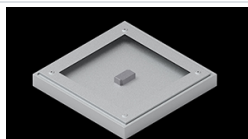

## Opis

Nowoczesny panel LED przeznaczony do montażu w sufitach podwieszonych lub bezpośrednio na stropie. Wyposażony w wysokowydajne źródła światła LED. Korpus wykonany z aluminium. Kolor oprawy - biały. Zastosowanie: pomieszczenia użyteczności publicznej, biura, sale konferencyjne, lekcyjne, wykładowe itp. Stopień ochrony przed wnikaniem ciał stałych, pyłu i wilgoci – IP65.

## Dane mechaniczne

Montaż	do wbudowania w podwieszany sufit modułowy, gipsowo-kartonowy (po zastosowaniu akcesoriów) oraz nastropowo (po zastosowaniu akcesoriów)
Materiał	aluminium
Kolor	RAL 9016 (biały)
Przesłona	PLX (opalizowane PMMA)
Odporność mechaniczna	IK04
Waga [kg]	3,61
Wymiary [mm]	596 x 596 x 36

## Akcesoria

Indeks 2C1A7392-34R

Nazwa EUROPANEL / BACKPANEL /  
RIM COMPACT LED RECESSED  
ACCESSORIES 34 / 600X600

Zdjęcie

Indeks 19.3213.0073.34

Nazwa BACKPANEL LED SURFACE  
ACCESSORIES 34 / 600X600

Zdjęcie