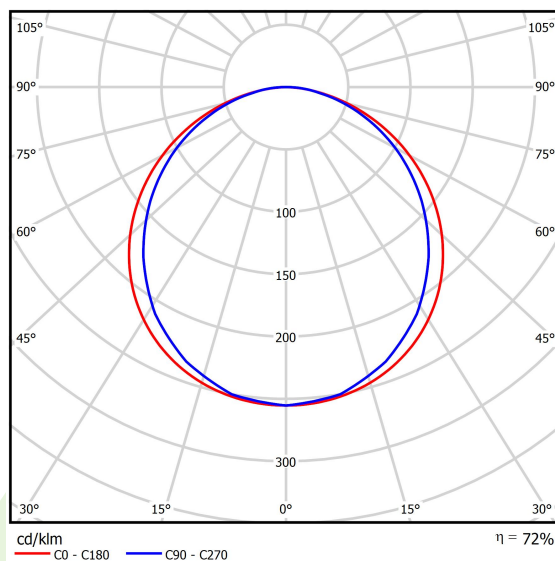

## Dane świetlne i elektryczne

Typ źródła	LED
Strumień LED [lm]	3409,4
Moc LED [W]	21
Strumień oprawy [lm]	2468
Moc oprawy [W]	23,5
Skuteczność świetlna oprawy [lm/W]	105
Temperatura barwowa [K]	4000
CRI	>95
Kąt rozsyłu światła [°]	(C0-C180) / (C90-C270) - 115,4° / 107,6°
Klasa ryzyka fotobiologicznego (PN-EN 62471)	RG0
Klasa ochrony	II
Stopień szczelności	IP65
Zasilanie	220..240 V, 50..60 Hz
Żywotność LED [h]	100000 (1) / 80000 (2)
Lx/By	L70/B10 (1) / L80/B10 (2)
Temperatura otoczenia [°C]	5 ÷ 30
Zasilacz elektroniczny	DIM DALI (EDD)
Współczynnik mocy cos φ	0,9
Obciążalność obwodów	20 (B10), 30 (B16), 33 (C10), 53 (C16)

## Fotometria