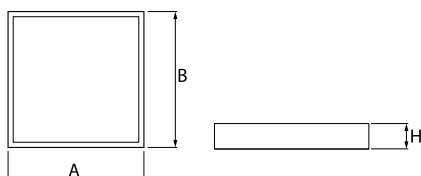

Informacje o produkcie

Kategoria	Oprawy do wbudowania
Rodzina	EUROPANEL LED CRI95 IP65
Nazwa	EUROPANEL LED CRI95 3800 MICRO-PRM EDD 34 IP65 940
Indeks	19.3054.0145.34

Dane świetlne i elektryczne

Typ źródła	LED
Strumień LED [lm]	3409,4
Moc LED [W]	21
Strumień oprawy [lm]	2581
Moc oprawy [W]	23,5
Skuteczność świetlna oprawy [lm/W]	109,8
Temperatura barwowa [K]	4000
CRI	>95
Kąt rozsyłu światła [°]	(C0-C180) / (C90-C270) - 93° / 82,6°
Klasa ryzyka fotobiologicznego (PN-EN 62471)	RG0
Klasa ochrony	II
Stopień szczelności	IP65
Zasilanie	220..240 V, 50..60 Hz
Żywotność LED [h]	100000 (1) / 80000 (2)
Lx/By	L70/B10 (1) / L80/B10 (2)
Temperatura otoczenia [°C]	5 ÷ 30
Zasilacz elektroniczny	DIM DALI (EDD)
Współczynnik mocy cos φ	0,9
Obciążalność obwodów	20 (B10), 30 (B16), 33 (C10), 53 (C16)

Dane mechaniczne

Montaż	do wbudowania w podwieszany sufit modułowy, gipsowo-kartonowy (po zastosowaniu akcesoriów) oraz nastropowo (po zastosowaniu akcesoriów)
Materiał	aluminium
Kolor	RAL 9016 (biały)
Przesłona	Micro-PRM (mikropryzma PMMA)
Odporność mechaniczna	IK04
Waga [kg]	3,61
Wymiary [mm]	596 x 596 x 36