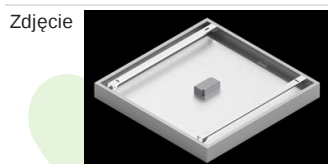

Produkt: EUROPANEL LED CRI95 3800 MICRO-PRM EDD 34 IP65 940**Indeks:** 19.3054.0145.34

Opis

Nowoczesny panel LED przeznaczony do montażu w sufitach podwieszonych lub bezpośrednio na stropie. Wyposażony w wysokowydajne źródła światła LED. Korpus wykonany z aluminium. Kolor oprawy - biały. Zastosowanie: pomieszczenia użyteczności publicznej, biura, sale konferencyjne, lekcyjne, wykładowe itp. Stopień ochrony przed wnikaniem ciał stałych, pyłu i wilgoci – IP65.

Informacje o produkcie

Kategoria	Oprawy do wbudowania
Rodzina	EUROPANEL LED CRI95 IP65
Nazwa	EUROPANEL LED CRI95 3800 MICRO-PRM EDD 34 IP65 940
Indeks	19.3054.0145.34

Dane świetlne i elektryczne

Typ źródła	LED
Strumień LED [lm]	3409,4
Moc LED [W]	21
Strumień oprawy [lm]	2581
Moc oprawy [W]	23,5
Skuteczność świetlna oprawy [lm/W]	109,8
Temperatura barwowa [K]	4000
CRI	>95
Kąt rozsyłu światła [°]	(C0-C180) / (C90-C270) - 93° / 82,6°
Klasa ryzyka fotobiologicznego (PN-EN 62471)	RG0
Klasa ochrony	II
Stopień szczelności	IP65
Zasilanie	220..240 V, 50..60 Hz
Żywotność LED [h]	100000 (1) / 80000 (2)
Lx/By	L70/B10 (1) / L80/B10 (2)
Temperatura otoczenia [°C]	5 ÷ 30
Zasilacz elektroniczny	DIM DALI (EDD)
Współczynnik mocy cos φ	0,9
Obciążalność obwodów	20 (B10), 30 (B16), 33 (C10), 53 (C16)

Dane mechaniczne

Montaż	do wbudowania w podwieszany sufit modułowy, gipsowo-kartonowy (po zastosowaniu akcesoriów) oraz nastropowo (po zastosowaniu akcesoriów)
Materiał	aluminium
Kolor	RAL 9016 (biały)
Przesłona	Micro-PRM (mikropryzma PMMA)
Odporność mechaniczna	IK04
Waga [kg]	3,61
Wymiary [mm]	596 x 596 x 36

Fotometria

Akcesoria

Indeks 2C1A7392-34R
Nazwa EUROPANEL / BACKPANEL / RIM COMPACT LED RECESSED ACCESSORIES 34 / 600X600

Indeks 19.3213.0073.34
Nazwa BACKPANEL LED SURFACE ACCESSORIES 34 / 600X600

Indeks 19.3213.0082.34
Nazwa BACKPANEL LED SURFACE ACCESSORIES COMPACT 34 / 600X600