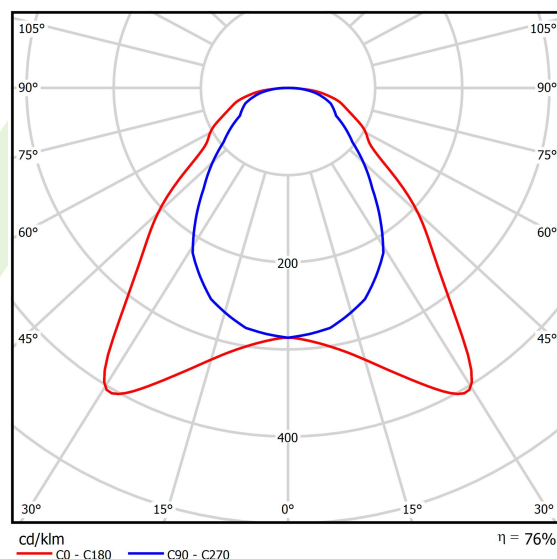

## Dane świetlne i elektryczne

Typ źródła	LED
Strumień LED [lm]	3409,4
Moc LED [W]	21
Strumień oprawy [lm]	2581
Moc oprawy [W]	23,5
Skuteczność świetlna oprawy [lm/W]	109,8
Temperatura barwowa [K]	4000
CRI	>95
Kąt rozsyłu światła [°]	(C0-C180) / (C90-C270) - 93° / 82,6°
Klasa ryzyka fotobiologicznego (PN-EN 62471)	RG0
Klasa ochrony	II
Stopień szczelności	IP65
Zasilanie	220..240 V, 50..60 Hz
Żywotność LED [h]	100000 (1) / 80000 (2)
Lx/By	L70/B10 (1) / L80/B10 (2)
Temperatura otoczenia [°C]	5 ÷ 30
Zasilacz elektroniczny	DIM DALI (EDD)
Współczynnik mocy cos φ	0,9
Obciążalność obwodów	20 (B10), 30 (B16), 33 (C10), 53 (C16)

## Fotometria