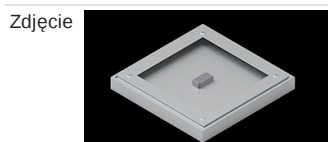

Produkt: EUROPANEL LED CRI95 3800 MICRO-PRM EDD 34 IP65 940**Indeks:** 19.3054.0145.34

Opis

Nowoczesny panel LED przeznaczony do montażu w sufitach podwieszonych lub bezpośrednio na stropie. Wyposażony w wysokowydajne źródła światła LED. Korpus wykonany z aluminium. Kolor oprawy - biały. Zastosowanie: pomieszczenia użyteczności publicznej, biura, sale konferencyjne, lekcyjne, wykładowe itp. Stopień ochrony przed wnikaniem ciał stałych, pyłu i wilgoci – IP65.

Informacje o produkcie

Kategoria	Oprawy do wbudowania
Rodzina	EUROPANEL LED CRI95 IP65
Nazwa	EUROPANEL LED CRI95 3800 MICRO-PRM EDD 34 IP65 940
Indeks	19.3054.0145.34

Dane świetlne i elektryczne

Typ źródła	LED
Strumień LED [lm]	3409,4
Moc LED [W]	21
Strumień oprawy [lm]	2581
Moc oprawy [W]	23,5
Skuteczność świetlna oprawy [lm/W]	109,8
Temperatura barwowa [K]	4000
CRI	>95
Kąt rozsyłu światła [°]	(C0-C180) / (C90-C270) - 93° / 82,6°
Klasa ryzyka fotobiologicznego (PN-EN 62471)	RG0
Klasa ochrony	II
Stopień szczelności	IP65
Zasilanie	220..240 V, 50..60 Hz
Żywotność LED [h]	100000 (1) / 80000 (2)
Lx/By	L70/B10 (1) / L80/B10 (2)
Temperatura otoczenia [°C]	5 ÷ 30
Zasilacz elektroniczny	DIM DALI (EDD)
Współczynnik mocy cos φ	0,9
Obciążalność obwodów	20 (B10), 30 (B16), 33 (C10), 53 (C16)

Dane mechaniczne

Montaż	do wbudowania w podwieszany sufit modułowy, gipsowo-kartonowy (po zastosowaniu akcesoriów) oraz nastropowo (po zastosowaniu akcesoriów)
Materiał	aluminium
Kolor	RAL 9016 (biały)
Przesłona	Micro-PRM (mikropryzma PMMA)
Odporność mechaniczna	IK04
Waga [kg]	3,61
Wymiary [mm]	596 x 596 x 36

Fotometria

Akcesoria

Indeks 2C1A7392-34R
Nazwa EUROPANEL / BACKPANEL / RIM COMPACT LED RECESSED ACCESSORIES 34 / 600X600

Indeks 19.3213.0073.34
Nazwa BACKPANEL LED SURFACE ACCESSORIES 34 / 600X600

Indeks 19.3213.0082.34
Nazwa BACKPANEL LED SURFACE ACCESSORIES COMPACT 34 / 600X600