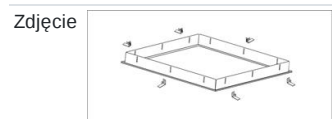

Akcesoria

Indeks 2C1A7392-34R
Nazwa EUROPANEL / BACKPANEL / RIM COMPACT LED RECESSED ACCESSORIES 34 / 600X600