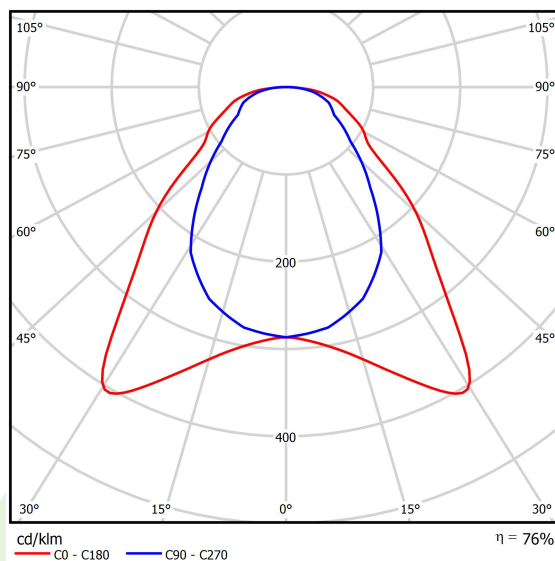

## Dane świetlne i elektryczne

Typ źródła	LED
Strumień LED [lm]	3409,4
Moc LED [W]	21
Strumień oprawy [lm]	2581
Moc oprawy [W]	23,5
Skuteczność świetlna oprawy [lm/W]	109,8
Temperatura barwowa [K]	4000
CRI	>95
Kąt rozsyłu światła [°]	(C0-C180) / (C90-C270) - 93° / 82,6°
Klasa ryzyka fotobiologicznego (PN-EN 62471)	RG0
Klasa ochrony	II
Stopień szczelności	IP65
Zasilanie	220..240 V, 50..60 Hz
Żywotność LED [h]	100000 (1) / 80000 (2)
Lx/By	L70/B10 (1) / L80/B10 (2)
Temperatura otoczenia [°C]	5 ÷ 30
Zasilacz elektroniczny	DIM DALI (EDD)
Współczynnik mocy cos φ	0,9
Obciążalność obwodów	20 (B10), 30 (B16), 33 (C10), 53 (C16)

## Fotometria