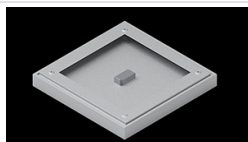

Produkt: EUROPANEL LED CRI95 3800 PLX E 34 IP65 940

Indeks: 19.3054.0144.34

Opis

Nowoczesny panel LED przeznaczony do montażu w sufitach podwieszonych lub bezpośrednio na stropie. Wyposażony w wysokowydajne źródła światła LED. Korpus wykonany z aluminium. Kolor oprawy - biały. Zastosowanie: pomieszczenia użyteczności publicznej, biura, sale konferencyjne, lekcyjne, wykładowe itp. Stopień ochrony przed wnikaniem ciał stałych, pyłu i wilgoci – IP65.

Dane mechaniczne

Montaż	do wbudowania w podwieszany sufit modułowy, gipsowo-kartonowy (po zastosowaniu akcesoriów) oraz nastropowo (po zastosowaniu akcesoriów)
Materiał	aluminium
Kolor	RAL 9016 (biały)
Przesłona	PLX (opalizowane PMMA)
Odporność mechaniczna	IK04
Waga [kg]	3,61
Wymiary [mm]	596 x 596 x 36

Fotometria

Akcesoria

Indeks 2C1A7392-34R

Nazwa EUROPANEL / BACKPANEL /
RIM COMPACT LED RECESSED
ACCESSORIES 34 / 600X600

Zdjęcie

Indeks 19.3213.0073.34

Nazwa BACKPANEL LED SURFACE
ACCESSORIES 34 / 600X600

Zdjęcie