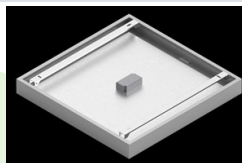

Indeks 19.3213.0082.34

Nazwa BACKPANEL LED SURFACE
ACCESSORIES COMPACT 34 /
600X600

Zdjęcie