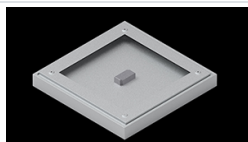

Produkt: EUROPANEL LED CRI95 3800 PLX E 34 IP65 940**Indeks:** 19.3054.0144.34

Opis

Nowoczesny panel LED przeznaczony do montażu w sufitach podwieszonych lub bezpośrednio na stropie. Wyposażony w wysokowydajne źródła światła LED. Korpus wykonany z aluminium. Kolor oprawy - biały. Zastosowanie: pomieszczenia użyteczności publicznej, biura, sale konferencyjne, lekcyjne, wykładowe itp. Stopień ochrony przed wnikaniem ciał stałych, pyłu i wilgoci – IP65.

Dane mechaniczne

Montaż	do wbudowania w podwieszany sufit modułowy, gipsowo-kartonowy (po zastosowaniu akcesoriów) oraz nastropowo (po zastosowaniu akcesoriów)
Materiał	aluminium
Kolor	RAL 9016 (biały)
Przesłona	PLX (opalizowane PMMA)
Odporność mechaniczna	IK04
Waga [kg]	3,61
Wymiary [mm]	596 x 596 x 36

Fotometria

Akcesoria

Indeks 2C1A7392-34R

Nazwa EUROPANEL / BACKPANEL /
RIM COMPACT LED RECESSED
ACCESSORIES 34 / 600X600

Zdjęcie

Indeks 19.3213.0073.34

Nazwa BACKPANEL LED SURFACE
ACCESSORIES 34 / 600X600

Zdjęcie