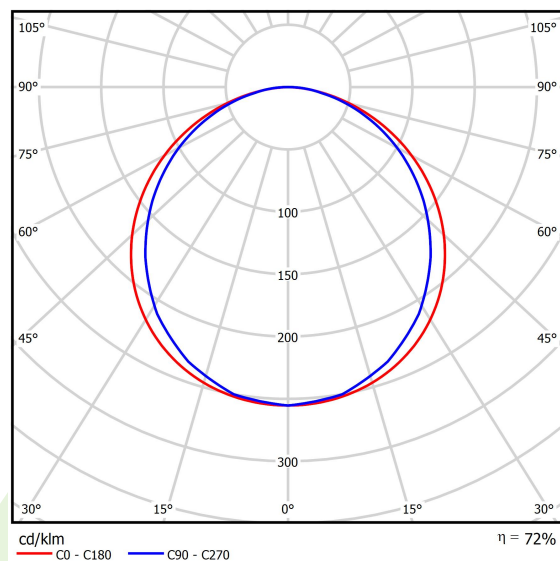

Fotometria