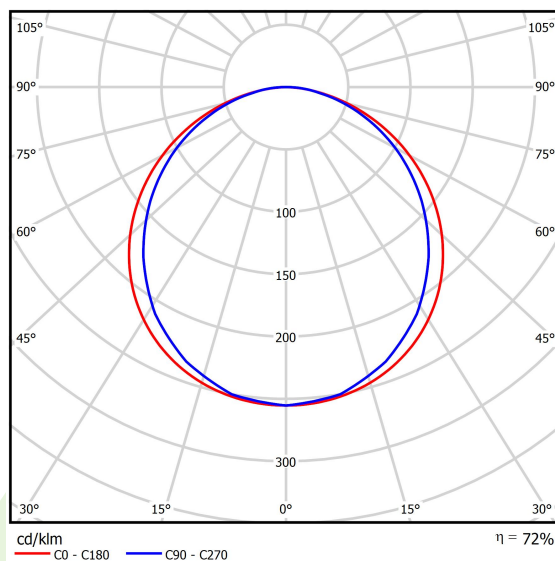

Fotometria

Akcesoria

Indeks 2C1A7392-34R

Nazwa EUROPANEL / BACKPANEL /
RIM COMPACT LED RECESSED
ACCESSORIES 34 / 600X600

Zdjęcie

Indeks 19.3213.0073.34

Nazwa BACKPANEL LED SURFACE
ACCESSORIES 34 / 600X600

Zdjęcie

Indeks 19.3213.0082.34

Nazwa BACKPANEL LED SURFACE
ACCESSORIES COMPACT 34 /
600X600

Zdjęcie

Indeks 19.3213.0083.34

Nazwa BACKPANEL LED SURFACE
ACCESSORIES BASIC 34 /
600X600X70

Zdjęcie