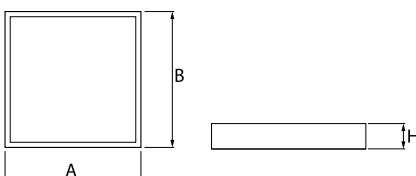

Informacje o produkcie

Kategoria	Oprawy do wbudowania
Rodzina	EUROPANEL LED CRI95 IP65
Nazwa	EUROPANEL LED CRI95 3800 PLX E 34 IP65 940
Indeks	19.3054.0144.34

Dane świetlne i elektryczne

Typ źródła	LED
Strumień LED [lm]	3409,4
Moc LED [W]	21
Strumień oprawy [lm]	2468
Moc oprawy [W]	23,5
Skuteczność świetlna oprawy [lm/W]	105
Temperatura barwowa [K]	4000
CRI	>95
Kąt rozsyłu światła [°]	(C0-C180) / (C90-C270) - 115,4° / 107,6°
Klasa ryzyka fotobiologicznego (PN-EN 62471)	RG0
Klasa ochrony	II
Stopień szczelności	IP65
Zasilanie	220..240 V, 50..60 Hz
Żywotność LED [h]	100000 (1) / 80000 (2)
Lx/By	L70/B10 (1) / L80/B10 (2)
Temperatura otoczenia [°C]	5 ÷ 30
Zasilacz elektroniczny	standard (E)
Współczynnik mocy cos φ	0,9
Obciążalność obwodów	20 (B10), 30 (B16), 33 (C10), 53 (C16)

Dane mechaniczne

Montaż	do wbudowania w podwieszany sufit modułowy i gipsowo-kartonowy, nastropowo
Materiał	aluminium
Kolor	RAL 9016 (biały)
Przesłona	PLX (opalizowane PMMA)
Odporność mechaniczna	IK04
Waga [kg]	3,61
Wymiary [mm]	596 x 596 x 36