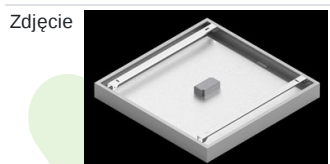

Produkt: EUROPANEL LED CRI95 3800 PLX E 34 IP65 940

Indeks: 19.3054.0144.34

Opis

Nowoczesny panel LED przeznaczony do montażu w sufitach podwieszonych lub bezpośrednio na stropie. Wyposażony w wysokowydajne źródła światła LED. Korpus wykonany z aluminium. Kolor oprawy - biały. Zastosowanie: pomieszczenia użyteczności publicznej, biura, sale konferencyjne, lekcyjne, wykładowe itp. Stopień ochrony przed wnikaniem ciał stałych, pyłu i wilgoci – IP65.

Dane mechaniczne

Montaż	do wbudowania w podwieszany sufit modułowy, gipsowo-kartonowy (po zastosowaniu akcesoriów) oraz nastropowo (po zastosowaniu akcesoriów)
Materiał	aluminium
Kolor	RAL 9016 (biały)
Przesłona	PLX (opalizowane PMMA)
Odporność mechaniczna	IK04
Waga [kg]	3,61
Wymiary [mm]	596 x 596 x 36

Fotometria

Akcesoria

Indeks 2C1A7392-34R
Nazwa EUROPANEL / BACKPANEL / RIM COMPACT LED RECESSED ACCESSORIES 34 / 600X600

Indeks 19.3213.0073.34
Nazwa BACKPANEL LED SURFACE ACCESSORIES 34 / 600X600

Indeks 19.3213.0082.34
Nazwa BACKPANEL LED SURFACE ACCESSORIES COMPACT 34 / 600X600