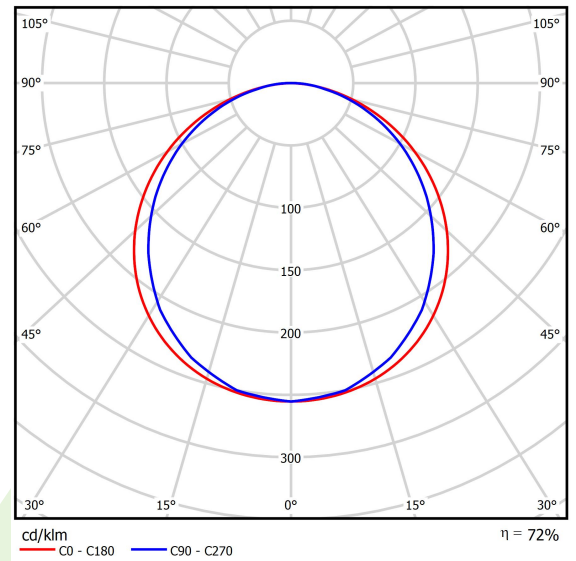

Fotometria

Tolerancja strumienia świetlnego +/- 10%. Tolerancja mocy +/- 10%.
Dane techniczne mogą ulec zmianie. Zdjęcia opraw mogą odbiegać od rzeczywistości.
Data ostatniej aktualizacji: 10-08-2022