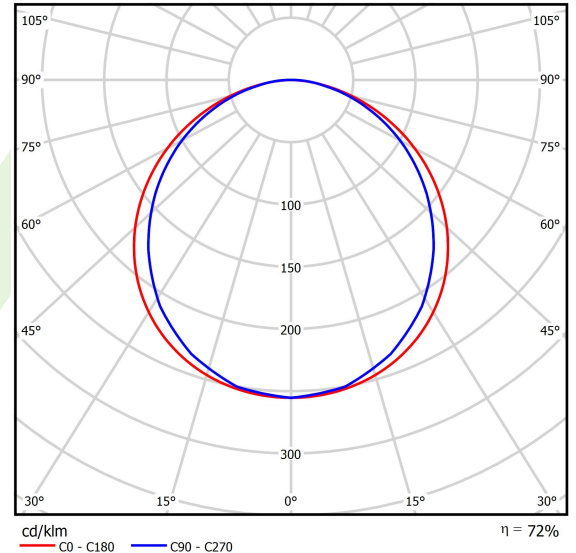

## Dane świetlne i elektryczne

Typ źródła	LED
Strumień LED [lm]	4582
Moc LED [W]	26
Strumień oprawy [lm]	3317
Moc oprawy [W]	29,3
Skuteczność świetlna oprawy [lm/W]	113,2
Temperatura barwowa [K]	4000
CRI	>80
SDCM (źródła LED)	3
Kąt rozsyłu światła [°]	(C0-C180) / (C90-C270) - 115,4° / 107,6°
Klasa ryzyka fotobiologicznego (PN-EN 62471)	RG0
Klasa ochrony	II
Stopień szczelności	IP65
Zasilanie	220..240 V, 50..60 Hz
Żywotność LED [h]	100000 (1) / 80000 (2)
Lx/By	L70/B10 (1) / L80/B10 (2)
Temperatura otoczenia [°C]	5 ÷ 30
Zasilacz elektroniczny	DIM DALI (EDD)
Współczynnik mocy cos φ	>0,95
Obciążalność obwodów	20 (B10), 30 (B16), 32 (C10), 52 (C16)

## Fotometria