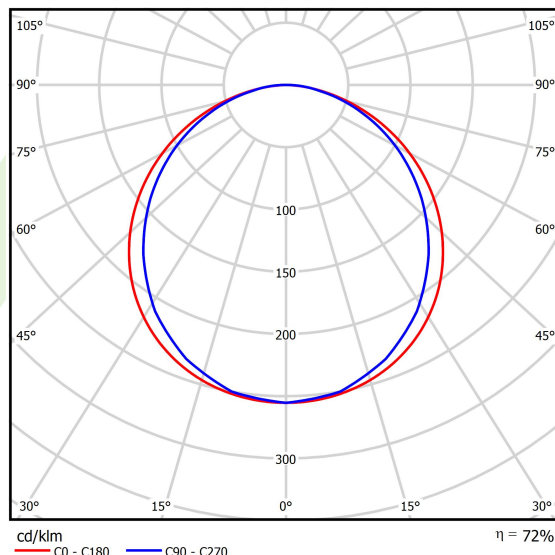

## Dane świetlne i elektryczne

Typ źródła	LED
Strumień LED [lm]	4582
Moc LED [W]	26
Strumień oprawy [lm]	3317
Moc oprawy [W]	29,3
Skuteczność świetlna oprawy [lm/W]	113,2
Temperatura barwowa [K]	4000
CRI	>80
SDCM (źródła LED)	3
Kąt rozsyłu światła [°]	(C0-C180) / (C90-C270) - 115,4° / 107,6°
Klasa ryzyka fotobiologicznego (PN-EN 62471)	RG0
Klasa ochrony	II
Stopień szczelności	IP65
Zasilanie	220..240 V, 50..60 Hz
Żywotność LED [h]	100000 (1) / 80000 (2)
Lx/By	L70/B10 (1) / L80/B10 (2)
Temperatura otoczenia [°C]	5 ÷ 30
Zasilacz elektroniczny	DIM DALI (EDD)
Współczynnik mocy cos φ	>0,95
Obciążalność obwodów	20 (B10), 30 (B16), 32 (C10), 52 (C16)

## Fotometria