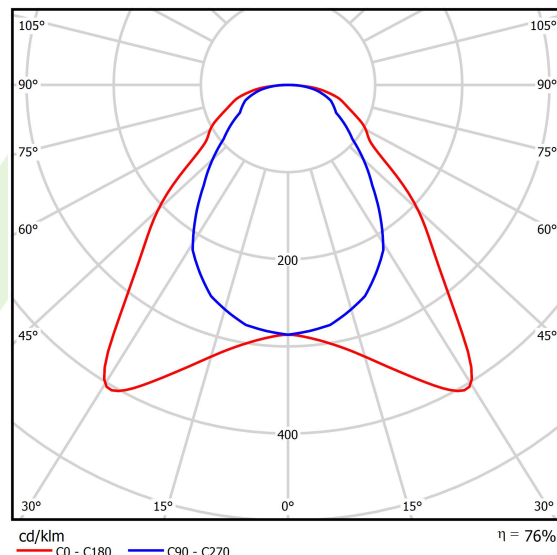

Akcesoria

Indeks 2C1A7392-34R

Nazwa EUROPANEL / BACKPANEL / RIM COMPACT LED RECESSED ACCESSORIES 34 / 600X600

Zdjęcie

Indeks 19.3213.0073.34

Nazwa BACKPANEL LED SURFACE ACCESSORIES 34 / 600X600

Zdjęcie

Indeks 19.3213.0082.34

Nazwa BACKPANEL LED SURFACE ACCESSORIES COMPACT 34 / 600X600

Zdjęcie

Indeks 19.3213.0083.34

Nazwa BACKPANEL LED SURFACE ACCESSORIES BASIC 34 / 600X600x70mm

Zdjęcie