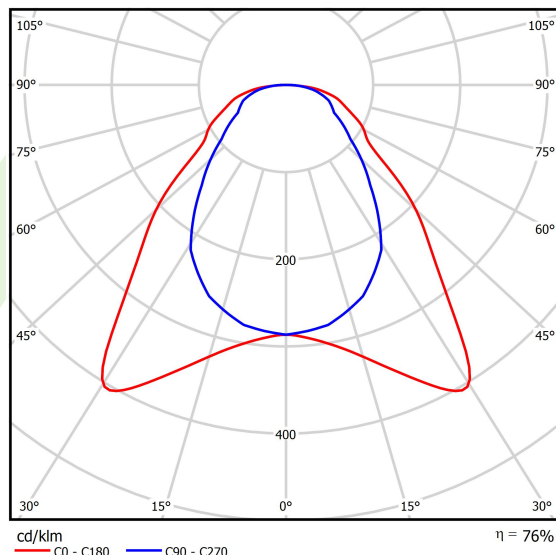

## Dane świetlne i elektryczne

Typ źródła	LED
Strumień LED [lm]	3479
Moc LED [W]	18
Strumień oprawy [lm]	2634
Moc oprawy [W]	21
Skuteczność świetlna oprawy [lm/W]	125,4
Temperatura barwowa [K]	4000
CRI	>80
SDCM (źródła LED)	3
Kąt rozsyłu światła [°]	(C0-C180) / (C90-C270) - 93° / 82,6°
Klasa ryzyka fotobiologicznego (PN-EN 62471)	RG0
Klasa ochrony	II
Stopień szczelności	IP65
Zasilanie	220..240 V, 50..60 Hz
Żywotność LED [h]	100000 (1) / 80000 (2)
Lx/By	L70/B10 (1) / L80/B10 (2)
Temperatura otoczenia [°C]	5 ÷ 30
Zasilacz elektroniczny	DIM DALI (EDD)
Współczynnik mocy cos φ	>0,95
Obciążalność obwodów	33 (B10), 55 (B16), 42 (C10), 67 (C16)

## Fotometria