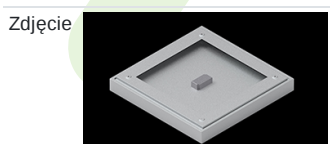

Indeks 19.3213.0073.34
Nazwa BACKPANEL LED SURFACE ACCESSORIES 34 / 600X600