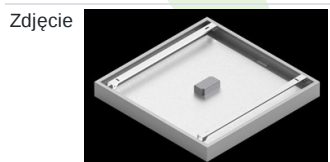

Indeks 19.3213.0082.34
Nazwa BACKPANEL LED SURFACE ACCESSORIES COMPACT 34 / 600X600