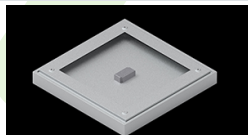

Produkt: EUROPANEL LED 3800 PLX EDD 34 IP65 840**Indeks:** 19.3054.0114.34

Opis

Nowoczesny panel LED przeznaczony do montażu w sufitach podwieszonych lub bezpośrednio na stropie. Wyposażony w wysokowydajne źródła światła LED. Korpus wykonany z aluminium. Kolor oprawy - biały. Zastosowanie: pomieszczenia użyteczności publicznej, biura, sale konferencyjne, lekcyjne, wykładowe itp. Stopień ochrony przed wnikaniem ciał stałych, pyłu i wilgoci – IP65.

Dane mechaniczne

Montaż	do wbudowania w podwieszany sufit modułowy i gipsowo-kartonowy, nastropowo
Materiał	aluminium
Kolor	RAL 9016 (biały)
Przesłona	PLX (opalizowane PMMA)
Odporność mechaniczna	IK04
Wymiary [mm]	596 x 596 x 36

Fotometria

Akcesoria

Indeks 2C1A7392-34R

Nazwa EUROPANEL / RIM COMPACT LED RECESSED ACCESSORIES 34 / 600X600

Zdjęcie

Indeks 19.3213.0073.34

Nazwa BACKPANEL LED SURFACE ACCESSORIES 34 / 600X600

Zdjęcie