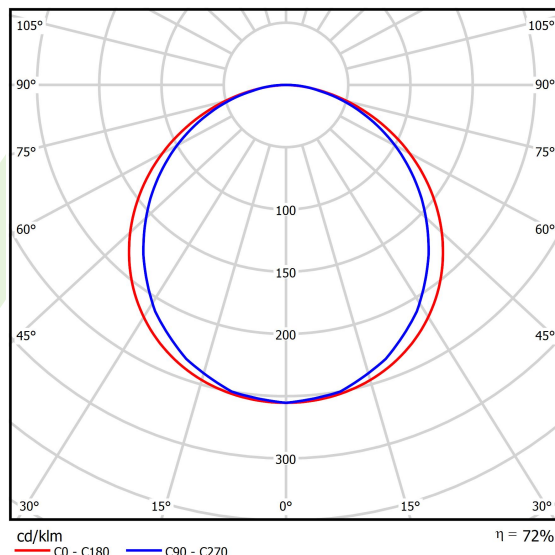

Akcesoria

Indeks 2C1A7392-34R

Nazwa EUROPANEL / BACKPANEL / RIM COMPACT LED RECESSED ACCESSORIES 34 / 600X600

Zdjęcie

Indeks 19.3213.0073.34

Nazwa BACKPANEL LED SURFACE ACCESSORIES 34 / 600X600

Zdjęcie

Indeks 19.3213.0082.34

Nazwa BACKPANEL LED SURFACE ACCESSORIES COMPACT 34 / 600X600

Zdjęcie

Indeks 19.3213.0083.34

Nazwa BACKPANEL LED SURFACE ACCESSORIES BASIC 34 / 600X600x70

Zdjęcie