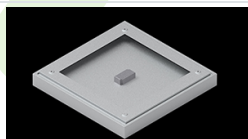

Produkt: EUROPANEL LED 3800 PLX EDD 34 IP65 840**Indeks:** 19.3054.0114.34

Opis

Nowoczesny panel LED przeznaczony do montażu w sufitach podwieszonych lub bezpośrednio na stropie. Wyposażony w wysokowydajne źródła światła LED. Korpus wykonany z aluminium. Kolor oprawy - biały. Zastosowanie: pomieszczenia użyteczności publicznej, biura, sale konferencyjne, lekcyjne, wykładowe itp. Stopień ochrony przed wnikaniem ciał stałych, pyłu i wilgoci – IP65.

Dane mechaniczne

Montaż	do wbudowania w podwieszany sufit modułowy, gipsowo-kartonowy (po zastosowaniu akcesoriów) oraz nastropowo (po zastosowaniu akcesoriów)
Materiał	aluminium
Kolor	RAL 9016 (biały)
Przesłona	PLX (opalizowane PMMA)
Odporność mechaniczna	IK04
Wymiary [mm]	596 x 596 x 36

Fotometria

Akcesoria

Indeks 2C1A7392-34R

Nazwa EUROPANEL / BACKPANEL / RIM COMPACT LED RECESSED ACCESSORIES 34 / 600X600

Zdjęcie

Indeks 19.3213.0073.34

Nazwa BACKPANEL LED SURFACE ACCESSORIES 34 / 600X600

Zdjęcie