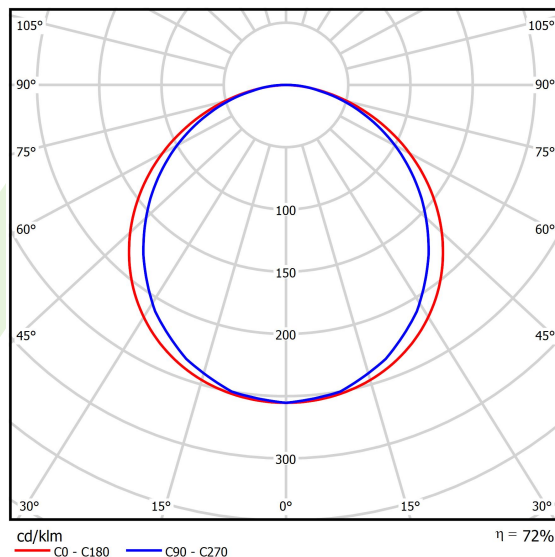

Akcesoria

Indeks 2C1A7392-34R

Nazwa EUROPANEL / RIM COMPACT LED RECESSED ACCESSORIES 34 / 600X600

Zdjęcie

Indeks 19.3213.0073.34

Nazwa BACKPANEL LED SURFACE ACCESSORIES 34 / 600X600

Zdjęcie

Indeks 19.3213.0082.34

Nazwa BACKPANEL LED SURFACE ACCESSORIES COMPACT 34 / 600X600

Zdjęcie

Indeks 19.3213.0083.34

Nazwa BACKPANEL LED SURFACE ACCESSORIES BASIC 34 / 600X600

Zdjęcie

Tolerancja strumienia świetlnego +/- 10%. Tolerancja mocy +/- 10%.
Dane techniczne mogą ulec zmianie. Zdjęcia opraw mogą odbiegać od rzeczywistości.
Data ostatniej aktualizacji: 12-01-2023