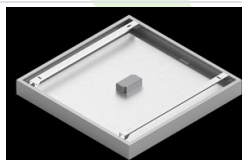

Indeks 19.3213.0082.34

Nazwa BACKPANEL LED SURFACE ACCESSORIES COMPACT 34 / 600X600

Zdjęcie