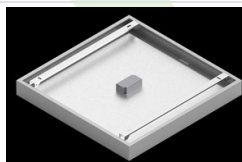

Indeks 19.3213.0082.34

Nazwa BACKPANEL LED SURFACE ACCESSORIES COMPACT 34 / 600X600

Zdjęcie