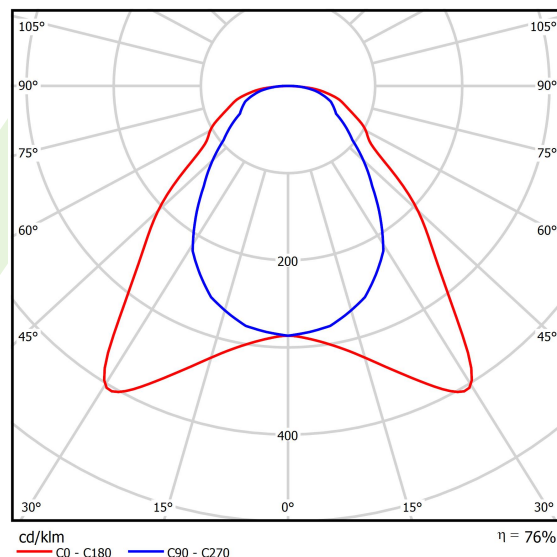

## Dane świetlne i elektryczne

Typ źródła	LED
Strumień LED [lm]	3479
Moc LED [W]	18
Strumień oprawy [lm]	2634
Moc oprawy [W]	21
Skuteczność świetlna oprawy [lm/W]	125,4
Temperatura barwowa [K]	4000
CRI	>80
SDCM (źródła LED)	3
Kąt rozsyłu światła [°]	(C0-C180) / (C90-C270) - 93° / 82,6°
Klasa ryzyka fotobiologicznego (PN-EN 62471)	RG0
Klasa ochrony	II
Stopień szczelności	IP65
Zasilanie	220..240 V, 50..60 Hz
Żywotność LED [h]	100000 (1) / 80000 (2)
Lx/By	L70/B10 (1) / L80/B10 (2)
Temperatura otoczenia [°C]	5 ÷ 30
Zasilacz elektroniczny	standard (E)
Współczynnik mocy cos φ	>0,95
Obciążalność obwodów	29 (B10), 47 (B16), 49 (C10), 79 (C16)

## Fotometria