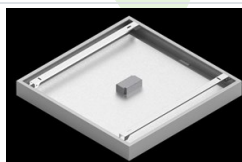

Indeks 19.3213.0082.34

Nazwa BACKPANEL LED SURFACE ACCESSORIES COMPACT 34 / 600X600

Zdjęcie