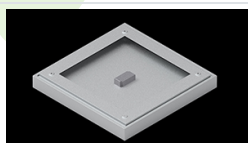

## Opis

Nowoczesny panel LED przeznaczony do montażu w sufitach podwieszonych lub bezpośrednio na stropie. Wyposażony w wysokowydajne źródła światła LED. Korpus wykonany z aluminium. Kolor oprawy - biały. Zastosowanie: pomieszczenia użyteczności publicznej, biura, sale konferencyjne, lekcyjne, wykładowe itp. Stopień ochrony przed wnikaniem ciał stałych, pyłu i wilgoci – IP65.

## Dane mechaniczne

Montaż	do wbudowania w podwieszany sufit modułowy, gipsowo-kartonowy (po zastosowaniu akcesoriów) oraz nastropowo (po zastosowaniu akcesoriów)
Materiał	aluminium
Kolor	RAL 9016 (biały)
Przesłona	Micro-PRM (mikropryzma PMMA)
Odporność mechaniczna	IK04
Waga [kg]	5,7
Wymiary [mm]	596 x 596 x 36

## Akcesoria

Indeks 2C1A7392-34R

Nazwa EUROPANEL / BACKPANEL / RIM COMPACT LED RECESSED ACCESSORIES 34 / 600X600

Zdjęcie

Indeks 19.3213.0073.34

Nazwa BACKPANEL LED SURFACE ACCESSORIES 34 / 600X600

Zdjęcie

Indeks 19.3213.0082.34