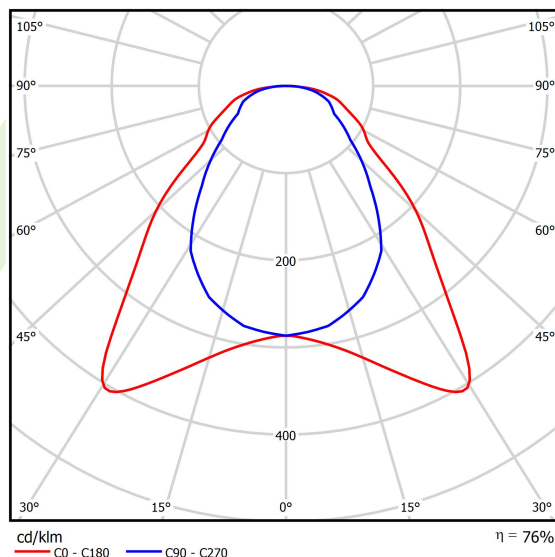

Akcesoria

Indeks 2C1A7392-34R

Nazwa EUROPANEL / BACKPANEL / RIM COMPACT LED RECESSED ACCESSORIES 34 / 600X600

Zdjęcie

Indeks 19.3213.0073.34

Nazwa BACKPANEL LED SURFACE ACCESSORIES 34 / 600X600

Zdjęcie

Indeks 19.3213.0082.34

Nazwa BACKPANEL LED SURFACE ACCESSORIES COMPACT 34 / 600X600

Zdjęcie

Indeks 19.3213.0083.34

Nazwa BACKPANEL LED SURFACE ACCESSORIES BASIC 34 / 600X600x70

Zdjęcie