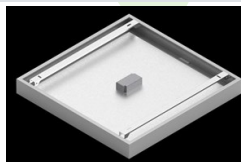

Indeks 19.3213.0082.34

Nazwa BACKPANEL LED SURFACE ACCESSORIES COMPACT 34 / 600X600

Zdjęcie