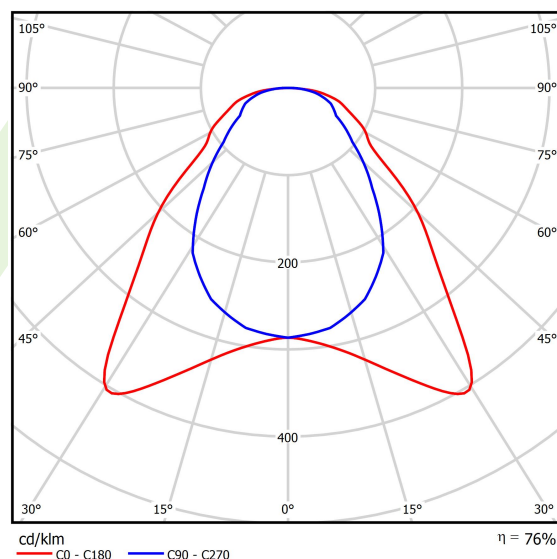

Akcesoria

Indeks 2C1A7392-34R

Nazwa EUROPANEL / BACKPANEL / RIM COMPACT LED RECESSED ACCESSORIES 34 / 600X600

Zdjęcie

Indeks 19.3213.0073.34

Nazwa BACKPANEL LED SURFACE ACCESSORIES 34 / 600X600

Zdjęcie

Indeks 19.3213.0082.34

Nazwa BACKPANEL LED SURFACE ACCESSORIES COMPACT 34 / 600X600

Zdjęcie

Indeks 19.3213.0083.34

Nazwa BACKPANEL LED SURFACE ACCESSORIES BASIC 34 / 600X600x70mm

Zdjęcie