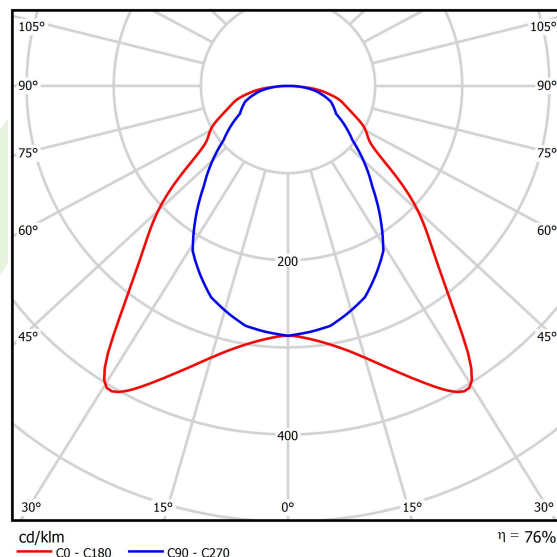

Akcesoria

Indeks 2C1A7392-34R

Nazwa EUROPANEL / BACKPANEL / RIM COMPACT LED RECESSED ACCESSORIES 34 / 600X600

Zdjęcie

Indeks 19.3213.0073.34

Nazwa BACKPANEL LED SURFACE ACCESSORIES 34 / 600X600

Zdjęcie

Indeks 19.3213.0082.34

Nazwa BACKPANEL LED SURFACE ACCESSORIES COMPACT 34 / 600X600

Zdjęcie

Indeks 19.3213.0083.34

Nazwa BACKPANEL LED SURFACE ACCESSORIES BASIC 34 / 600X600x70

Zdjęcie