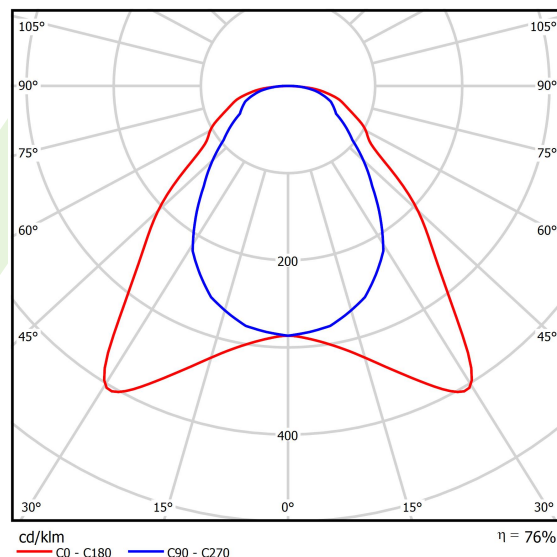

Akcesoria

Indeks 2C1A7392-34R

Nazwa EUROPANEL / BACKPANEL / RIM COMPACT LED RECESSED ACCESSORIES 34 / 600X600

Zdjęcie

Indeks 19.3213.0073.34

Nazwa BACKPANEL LED SURFACE ACCESSORIES 34 / 600X600

Zdjęcie

Indeks 19.3213.0082.34

Nazwa BACKPANEL LED SURFACE ACCESSORIES COMPACT 34 / 600X600

Zdjęcie

Indeks 19.3213.0083.34

Nazwa BACKPANEL LED SURFACE ACCESSORIES BASIC 34 / 600X600x70mm

Zdjęcie