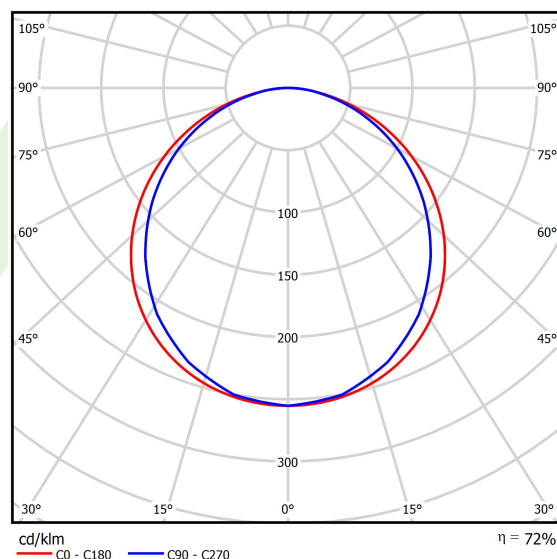

## Dane świetlne i elektryczne

Typ źródła	LED
Strumień LED [lm]	3479
Moc LED [W]	18
Strumień oprawy [lm]	2519
Moc oprawy [W]	21
Skuteczność świetlna oprawy [lm/W]	120
Temperatura barwowa [K]	4000
CRI	>80
SDCM (źródła LED)	3
Kąt rozsyłu światła [°]	(C0-C180) / (C90-C270) - 115,4° / 107,6°
Klasa ryzyka fotobiologicznego (PN-EN 62471)	RG0
Klasa ochrony	II
Stopień szczelności	IP65
Zasilanie	220..240 V, 50..60 Hz
Żywotność LED [h]	100000 (1) / 80000 (2)
Lx/By	L70/B10 (1) / L80/B10 (2)
Temperatura otoczenia [°C]	5 ÷ 30
Zasilacz elektroniczny	standard (E)
Współczynnik mocy cos φ	>0,95
Obciążalność obwodów	29 (B10), 47 (B16), 49 (C10), 79 (C16)

## Fotometria