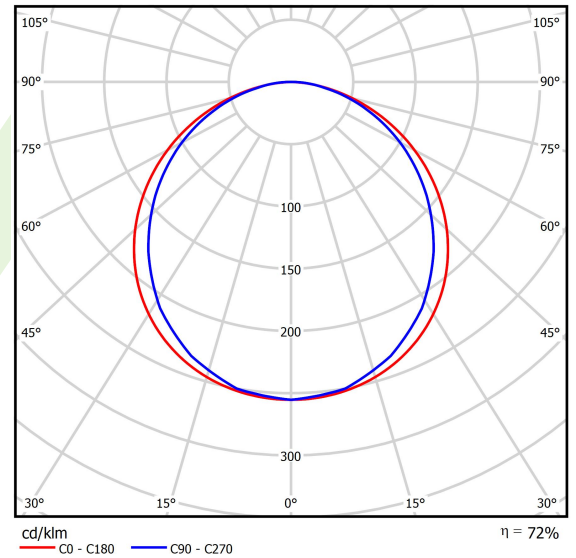

Akcesoria

Indeks 2C1A7392-34R

Nazwa EUROPANEL / BACKPANEL / RIM COMPACT LED RECESSED ACCESSORIES 34 / 600X600

Zdjęcie

Indeks 19.3213.0073.34

Nazwa BACKPANEL LED SURFACE ACCESSORIES 34 / 600X600

Zdjęcie

Indeks 19.3213.0082.34

Nazwa BACKPANEL LED SURFACE ACCESSORIES COMPACT 34 / 600X600

Zdjęcie

Indeks 19.3213.0083.34

Nazwa BACKPANEL LED SURFACE ACCESSORIES BASIC 34 / 600X600x70

Zdjęcie