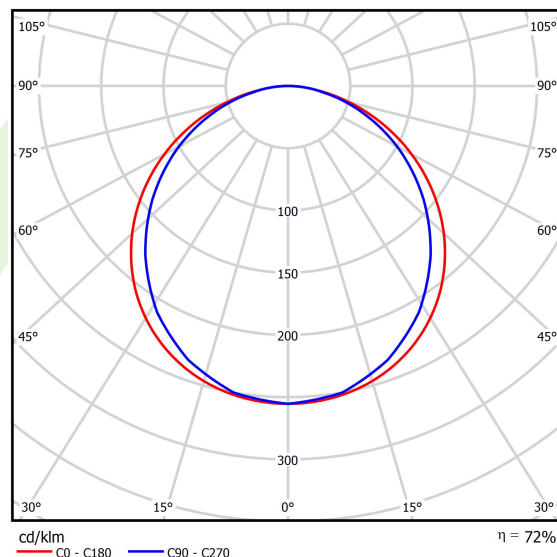

Akcesoria

Indeks 2C1A7392-34R

Nazwa EUROPANEL / BACKPANEL / RIM COMPACT LED RECESSED ACCESSORIES 34 / 600X600

Zdjęcie

Indeks 19.3213.0073.34

Nazwa BACKPANEL LED SURFACE ACCESSORIES 34 / 600X600

Zdjęcie

Indeks 19.3213.0082.34

Nazwa BACKPANEL LED SURFACE ACCESSORIES COMPACT 34 / 600X600

Zdjęcie

Indeks 19.3213.0083.34

Nazwa BACKPANEL LED SURFACE ACCESSORIES BASIC 34 / 600X600x70mm

Zdjęcie