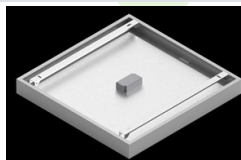

Indeks 19.3213.0082.34

Nazwa BACKPANEL LED SURFACE ACCESSORIES COMPACT 34 / 600X600

Zdjęcie