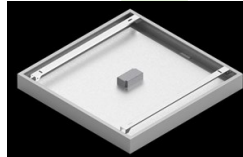

Indeks 19.3213.0082.34

Nazwa BACKPANEL LED SURFACE ACCESSORIES COMPACT 34 / 600X600

Zdjęcie