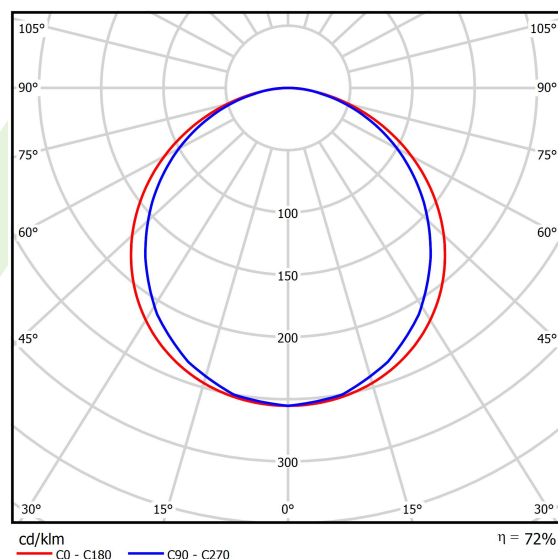

## Dane świetlne i elektryczne

Typ źródła	LED
Strumień LED [lm]	3479
Moc LED [W]	18
Strumień oprawy [lm]	2519
Moc oprawy [W]	21
Skuteczność świetlna oprawy [lm/W]	120
Temperatura barwowa [K]	4000
CRI	>80
SDCM (źródła LED)	3
Kąt rozsyłu światła [°]	(C0-C180) / (C90-C270) - 115,4° / 107,6°
Klasa ryzyka fotobiologicznego (PN-EN 62471)	RG0
Klasa ochrony	II
Stopień szczelności	IP65
Zasilanie	220..240 V, 50..60 Hz
Żywotność LED [h]	100000 (1) / 80000 (2)
Lx/By	L70/B10 (1) / L80/B10 (2)
Temperatura otoczenia [°C]	5 ÷ 30
Zasilacz elektroniczny	standard (E)
Współczynnik mocy cos φ	>0,95
Obciążalność obwodów	29 (B10), 47 (B16), 49 (C10), 79 (C16)

## Fotometria