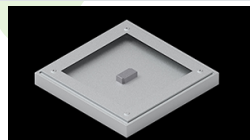

## Opis

Nowoczesny panel LED przeznaczony do montażu w sufitach podwieszonych lub bezpośrednio na stropie. Wyposażony w wysokowydajne źródła światła LED. Korpus wykonany z aluminium. Kolor oprawy - biały. Zastosowanie: pomieszczenia użyteczności publicznej, biura, sale konferencyjne, lekcyjne, wykładowe itp. Stopień ochrony przed wnikaniem ciał stałych, pyłu i wilgoci – IP65.

## Dane mechaniczne

Montaż	do wbudowania w podwieszany sufit modułowy, gipsowo-kartonowy (po zastosowaniu akcesoriów) oraz nastropowo (po zastosowaniu akcesoriów)
Materiał	aluminium
Kolor	RAL 9016 (biały)
Przesłona	PLX (opalizowane PMMA)
Odporność mechaniczna	IK04
Waga [kg]	5,2
Wymiary [mm]	596 x 596 x 36

## Akcesoria

Indeks 2C1A7392-34R

Nazwa EUROPANEL / BACKPANEL / RIM COMPACT LED RECESSED ACCESSORIES 34 / 600X600

Zdjęcie

Indeks 19.3213.0073.34

Nazwa BACKPANEL LED SURFACE ACCESSORIES 34 / 600X600

Zdjęcie

Indeks 19.3213.0082.34