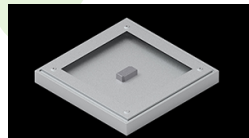

Produkt: EUROPANEL LED 3800 PLX E 34 IP65 840**Indeks:** 19.3054.0106.34

Opis

Nowoczesny panel LED przeznaczony do montażu w sufitach podwieszonych lub bezpośrednio na stropie. Wyposażony w wysokowydajne źródła światła LED. Korpus wykonany z aluminium. Kolor oprawy - biały. Zastosowanie: pomieszczenia użyteczności publicznej, biura, sale konferencyjne, lekcyjne, wykładowe itp. Stopień ochrony przed wnikaniem ciał stałych, pyłu i wilgoci – IP65.

Dane mechaniczne

Montaż	do wbudowania w podwieszany sufit modułowy, gipsowo-kartonowy (po zastosowaniu akcesoriów) oraz nastropowo (po zastosowaniu akcesoriów)
Materiał	aluminium
Kolor	RAL 9016 (biały)
Przesłona	PLX (opalizowane PMMA)
Odporność mechaniczna	IK04
Waga [kg]	5,2
Wymiary [mm]	596 x 596 x 36

Fotometria

Akcesoria

Indeks 2C1A7392-34R

Nazwa EUROPANEL / BACKPANEL / RIM COMPACT LED RECESSED ACCESSORIES 34 / 600X600

Zdjęcie

Indeks 19.3213.0073.34

Nazwa BACKPANEL LED SURFACE ACCESSORIES 34 / 600X600

Zdjęcie