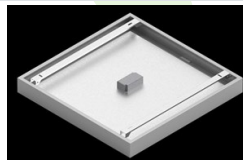

Indeks 19.3213.0082.34

Nazwa BACKPANEL LED SURFACE ACCESSORIES COMPACT 34 / 600X600

Zdjęcie