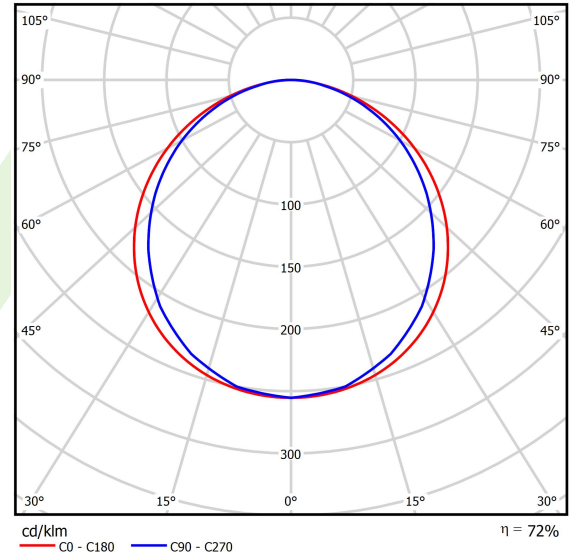

## Dane świetlne i elektryczne

Typ źródła	LED
Strumień LED [lm]	4582
Moc LED [W]	26
Strumień oprawy [lm]	3317
Moc oprawy [W]	29,3
Skuteczność świetlna oprawy [lm/W]	113,2
Temperatura barwowa [K]	4000
CRI	>80
SDCM (źródła LED)	3
Kąt rozsyłu światła [°]	(C0-C180) / (C90-C270) - 115,4° / 107,6°
Klasa ryzyka fotobiologicznego (PN-EN 62471)	RG0
Klasa ochrony	II
Stopień szczelności	IP65
Zasilanie	220..240 V, 50..60 Hz
Żywotność LED [h]	100000 (1) / 80000 (2)
Lx/By	L70/B10 (1) / L80/B10 (2)
Temperatura otoczenia [°C]	5 ÷ 30
Zasilacz elektroniczny	standard (E)
Współczynnik mocy cos φ	>0,95
Obciążalność obwodów	39 (B10), 62 (B16), 65 (C10), 104 (C16)

## Fotometria