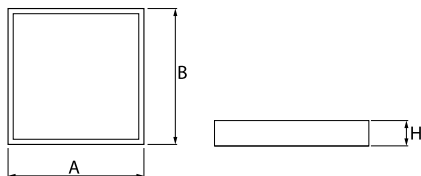

Informacje o produkcie

Kategoria	Oprawy do wbudowania
Rodzina	EUROPANEL LED IP65
Nazwa	EUROPANEL LED 4800 PLX E 34 IP65 840
Indeks	19.3054.0105.34

Dane świetlne i elektryczne

Typ źródła	LED
Strumień LED [lm]	4582
Moc LED [W]	26
Strumień oprawy [lm]	3317
Moc oprawy [W]	29,3
Skuteczność świetlna oprawy [lm/W]	113,2
Temperatura barwowa [K]	4000
CRI	>80
SDCM (źródła LED)	3
Kąt rozsyłu światła [°]	(C0-C180) / (C90-C270) - 115,4° / 107,6°
Klasa ryzyka fotobiologicznego (PN-EN 62471)	RG0
Klasa ochrony	II
Stopień szczelności	IP65
Zasilanie	220..240 V, 50..60 Hz
Żywotność LED [h]	100000 (1) / 80000 (2)
Lx/By	L70/B10 (1) / L80/B10 (2)
Temperatura otoczenia [°C]	5 ÷ 30
Zasilacz elektroniczny	standard (E)
Współczynnik mocy cos φ	>0,95
Obciążalność obwodów	39 (B10), 62 (B16), 65 (C10), 104 (C16)

Dane mechaniczne

Montaż	do wbudowania w podwieszany sufit modułowy, gipsowo-kartonowy (po zastosowaniu akcesoriów) oraz nastropowo (po zastosowaniu akcesoriów)
Materiał	aluminium
Kolor	RAL 9016 (biały)
Przesłona	PLX (opalizowane PMMA)
Odporność mechaniczna	IK04
Wymiary [mm]	596 x 596 x 36