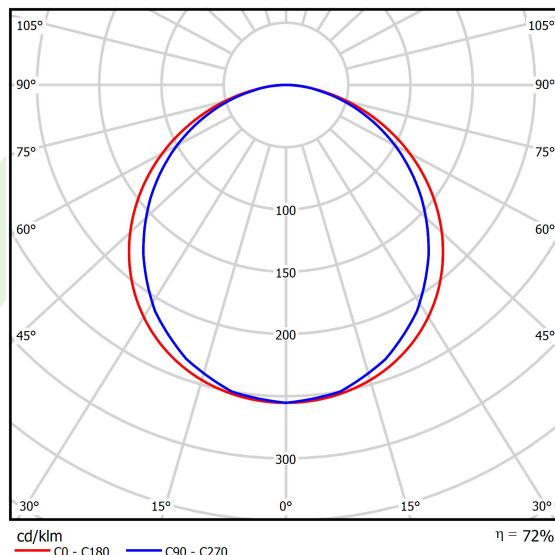

Akcesoria

Indeks 2C1A7392-34R

Nazwa EUROPANEL / BACKPANEL / RIM COMPACT LED RECESSED ACCESSORIES 34 / 600X600

Zdjęcie

Indeks 19.3213.0073.34

Nazwa BACKPANEL LED SURFACE ACCESSORIES 34 / 600X600

Zdjęcie

Indeks 19.3213.0082.34

Nazwa BACKPANEL LED SURFACE ACCESSORIES COMPACT 34 / 600X600

Zdjęcie

Indeks 19.3213.0083.34

Nazwa BACKPANEL LED SURFACE ACCESSORIES BASIC 34 / 600X600x70mm

Zdjęcie