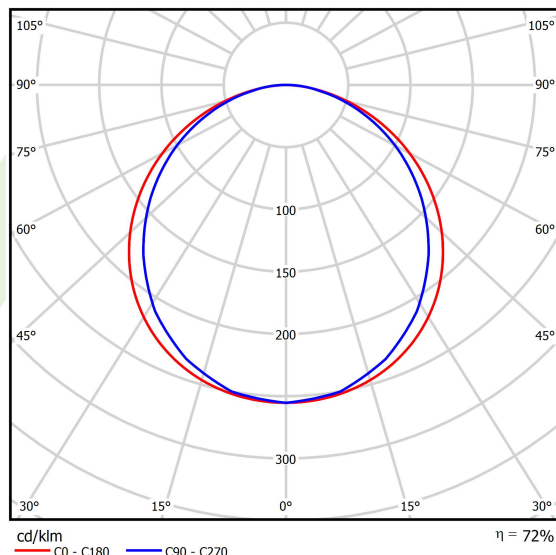

## Dane świetlne i elektryczne

Typ źródła	LED
Strumień LED [lm]	4582
Moc LED [W]	26
Strumień oprawy [lm]	3317
Moc oprawy [W]	29,3
Skuteczność świetlna oprawy [lm/W]	113,2
Temperatura barwowa [K]	4000
CRI	>80
SDCM (źródła LED)	3
Kąt rozsyłu światła [°]	(C0-C180) / (C90-C270) - 115,4° / 107,6°
Klasa ryzyka fotobiologicznego (PN-EN 62471)	RG0
Klasa ochrony	II
Stopień szczelności	IP65
Zasilanie	220..240 V, 50..60 Hz
Żywotność LED [h]	100000 (1) / 80000 (2)
Lx/By	L70/B10 (1) / L80/B10 (2)
Temperatura otoczenia [°C]	5 ÷ 30
Zasilacz elektroniczny	standard (E)
Współczynnik mocy cos φ	>0,95
Obciążalność obwodów	39 (B10), 62 (B16), 65 (C10), 104 (C16)

## Fotometria