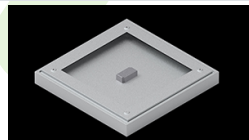

## Opis

Nowoczesny panel LED przeznaczony do montażu w sufitach podwieszonych lub bezpośrednio na stropie. Wyposażony w wysokowydajne źródła światła LED. Korpus wykonany z aluminium. Kolor oprawy - biały. Zastosowanie: pomieszczenia użyteczności publicznej, biura, sale konferencyjne, lekcyjne, wykładowe itp. Stopień ochrony przed wnikaniem ciał stałych, pyłu i wilgoci – IP65.

## Akcesoria

Indeks 2C1A7392-34R

Nazwa EUROPANEL / BACKPANEL / RIM COMPACT LED RECESSED ACCESSORIES 34 / 600X600

Zdjęcie

Indeks 19.3213.0073.34

Nazwa BACKPANEL LED SURFACE ACCESSORIES 34 / 600X600

Zdjęcie

Indeks 19.3213.0082.34