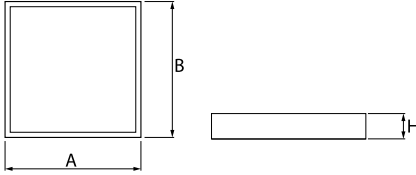

Dane mechaniczne

Montaż	do wbudowania w podwieszany sufit modułowy, gipsowo-kartonowy (po zastosowaniu akcesoriów) oraz nastropowo (po zastosowaniu akcesoriów)
Materiał	aluminium
Kolor	RAL 9016 (biały)
Przesłona	PLX (opalizowane PMMA)
Odporność mechaniczna	IK04
Wymiary [mm]	596 x 596 x 36

Fotometria