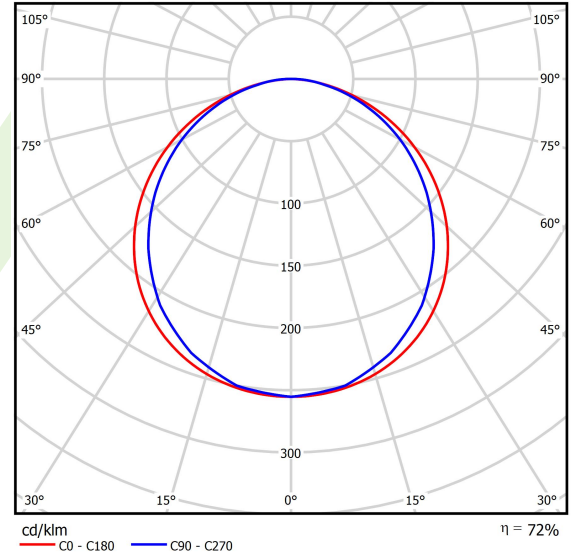

Akcesoria

Indeks 2C1A7392-34R

Nazwa EUROPANEL / BACKPANEL / RIM COMPACT LED RECESSED ACCESSORIES 34 / 600X600

Zdjęcie

Indeks 19.3213.0073.34

Nazwa BACKPANEL LED SURFACE ACCESSORIES 34 / 600X600

Zdjęcie

Indeks 19.3213.0082.34

Nazwa BACKPANEL LED SURFACE ACCESSORIES COMPACT 34 / 600X600

Zdjęcie

Indeks 19.3213.0083.34

Nazwa BACKPANEL LED SURFACE ACCESSORIES BASIC 34 / 600X600x70

Zdjęcie