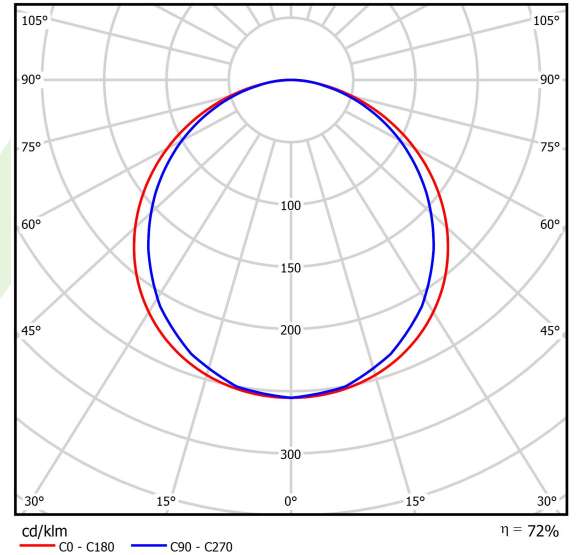

## Beschreibung

Innenbeleuchtung. Montageart: Einbau in Moduldecken, Gipskartondecken (mit Zubehör) oder anbau an der Decke (mit Zubehör). Gehäuse aus Aluminium. Farbe - RAL 9016 (weiß). Abmessungen: 596 x 596 x 36 mm. Gewicht 5,6 kg. Abdeckung: PLX (PMMA opal). Der Wirkungsgrad des optischen Systems ist 72,40%. Abstrahlwinkel: (C0-C180) / (C90-C270) - 115,4° / 107,6°. Lichtquelle: LED. Farbtemperatur 4000 K. SDCM=3. CRI>80. Lebensdauer: 100000 (1) / 80000 (2) h L70/B10 (1) / L80/B10 (2). Leuchtenlichtstrom: 4487 lm. Gesamtleistungsaufnahme: 45,6 W. Leuchten Lichtausbeute: 98,4 lm/W. Vorschaltgerät: Ein/Aus (E). Netzspannung 220..240 V, 50..60 Hz. Belastbarkeit der Schaltung: 22 (B10), 35 (B16), 37 (C10), 59 (C16). Umgebungstemperatur: 5 ÷ 30° C. Schutzart: IP65. Stoßfestigkeitsgrad: IK04. Schutzklasse: II. Photobiologische Risikoklasse (IEC/EN 62471): RG0. Die Leuchte kann in CLO-Ausführung (Constant Lumen Output) hergestellt werden.

## Technische Daten

Lichtquelle	<b>LED</b>
LED-Lichtstrom [lm]	<b>6198</b>
LED-Leistung [W]	<b>34</b>
Leuchtenlichtstrom [lm]	<b>4487</b>
Gesamtleistungsaufnahme [W]	<b>45,6</b>
Leuchten Lichtausbeute [lm/W]	<b>98,4</b>
Farbtemperatur [K]	<b>4000</b>
CRI	<b>&gt;80</b>
SDCM (LED-Quellen)	<b>3</b>
Abstrahlwinkel [°]	<b>(C0-C180) / (C90-C270) - 115,4° / 107,6°</b>
Photobiologische Risikoklasse (IEC/EN 62471)	<b>RG0</b>
Schutzklasse	<b>II</b>
Schutzart	<b>IP65</b>
Netzspannung	<b>220..240 V, 50..60 Hz</b>
Lebensdauer [h]	<b>100000 (1) / 80000 (2)</b>
Lx/By	<b>L70/B10 (1) / L80/B10 (2)</b>
Umgebungstemperatur [°C]	<b>5 ÷ 30</b>
Betriebsgerät	<b>Ein/Aus (E)</b>
Leistungsfaktor cos φ	<b>&gt;0,95</b>
Belastbarkeit der Schaltung	<b>22 (B10), 35 (B16), 37 (C10), 59 (C16)</b>

## Lichtverteilung