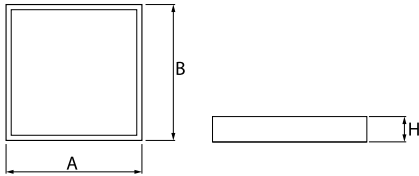

## Beschreibung

Innenbeleuchtung. Montageart: Einbau in Moduldecken, Gipskartondecken (mit Zubehör) oder anbau an der Decke (mit Zubehör). Gehäuse aus Aluminium. Farbe - RAL 9016 (weiß). Abmessungen: 596 x 596 x 36 mm. Gewicht 5,6 kg. Abdeckung: PLX (PMMA opal). Der Wirkungsgrad des optischen Systems ist 72,40%. Abstrahlwinkel: (C0-C180) / (C90-C270) - 115,4° / 107,6°. Lichtquelle: LED. Farbtemperatur 4000 K. SDCM=3. CRI>80. Lebensdauer: 100000 (1) / 80000 (2) h L70/B10 (1) / L80/B10 (2). Leuchtenlichtstrom: 4487 lm. Gesamtleistungsaufnahme: 45,6 W. Leuchten Lichtausbeute: 98,4 lm/W. Vorschaltgerät: Ein/Aus (E). Netzspannung 220..240 V, 50..60 Hz. Belastbarkeit der Schaltung: 22 (B10), 35 (B16), 37 (C10), 59 (C16). Umgebungstemperatur: 5 ÷ 30° C. Schutzart: IP65. Stoßfestigkeitsgrad: IK04. Schutzklasse: II. Photobiologische Risikoklasse (IEC/EN 62471): RG0. Die Leuchte kann in CLO-Ausführung (Constant Lumen Output) hergestellt werden.

## Technische Daten

Montageart	Einbau in Moduldecken, Gipskartondecken (mit Zubehör) oder anbau an der Decke (mit Zubehör)
Leuchtenkörper	Aluminium
Leuchtenfarbe	RAL 9016 (weiß)
Abdeckung	PLX (PMMA opal)
Stoßfestigkeitsgrad	IK04
Gewicht [kg]	5,6
Abmessungen [mm]	596 x 596 x 36