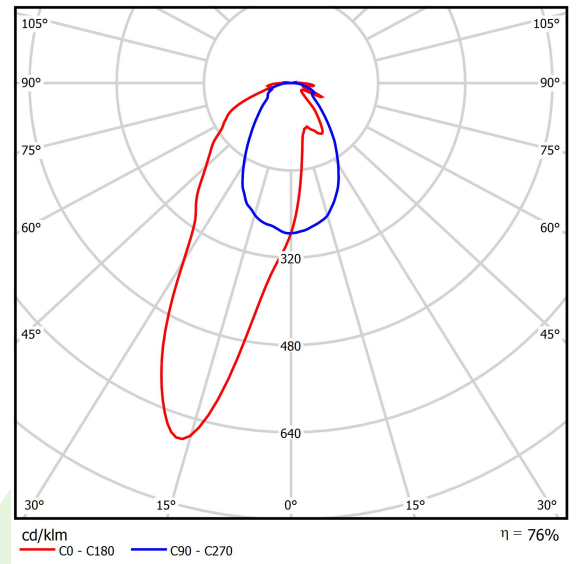

Fotometria