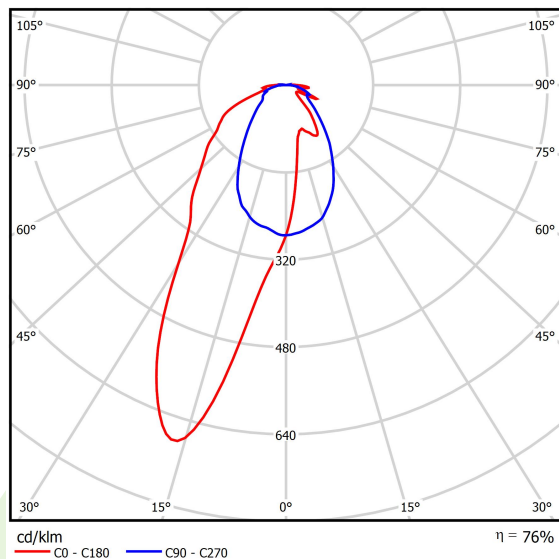

Fotometria