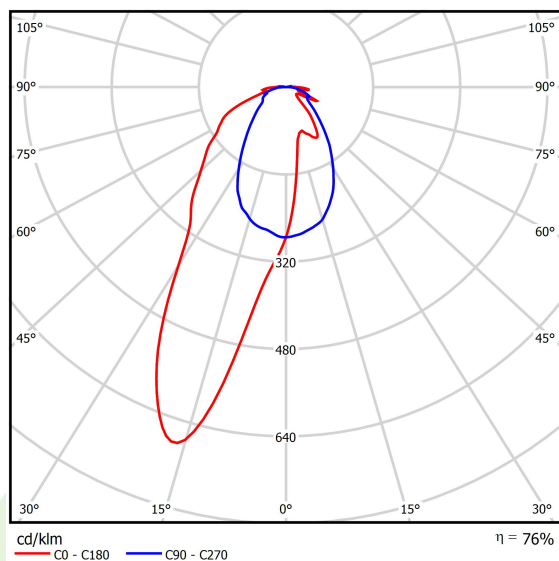

Fotometria