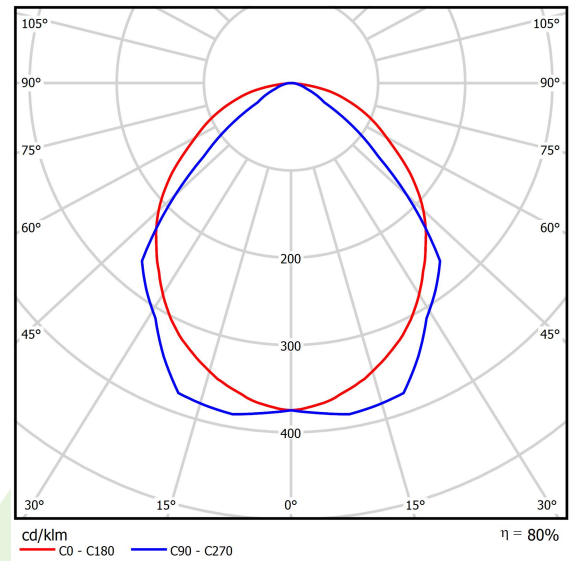

Fotometria