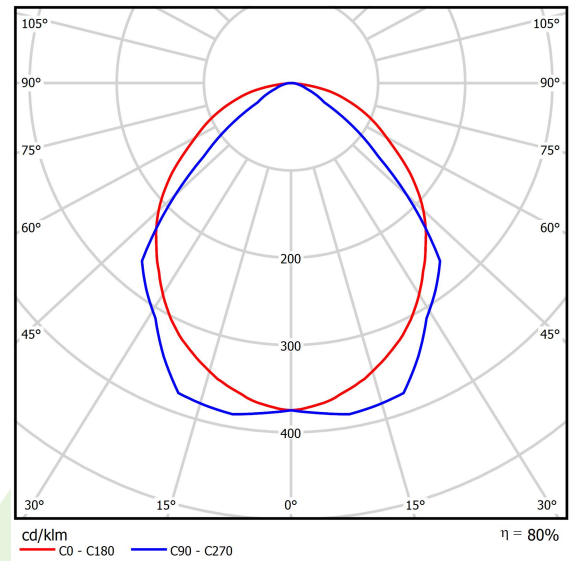

## Dane świetlne i elektryczne

Typ źródła	LED
Strumień LED [lm]	8330
Moc LED [W]	51
Strumień oprawy [lm]	6649
Moc oprawy [W]	57
Skuteczność świetlna oprawy [lm/W]	116,6
Temperatura barwowa [K]	4000
CRI	>80
SDCM (źródła LED)	3
Kąt rozsyłu światła [°]	(C0-C180) / (C90-C270) - 100,4° / 90,8°
Klasa ochrony	I
Stopień szczelności	IP20
Zasilanie	220..240 V, 50..60 Hz
Żywotność LED [h]	100000 (1) / 147000 (2)
Lx/By	L80/B10 (1) / L70/B50 (2)
Temperatura otoczenia [°C]	5 ÷ 30
Zasilacz elektroniczny	standard (E)
Współczynnik mocy cos φ	>0,95
Obciążalność obwodów	16 (B10), 26 (B16), 23 (C10), 37 (C16)

## Dane mechaniczne

Montaż	na zwieszakach
Materiał	blacha stalowa
Kolor	RAL 9016 (biały)
Przesłona	OPTICS (układ optyczny oparty na soczewkach)
Odporność mechaniczna	IK04
Wymiary [mm]	1193 x 80 x 40

Fotometria