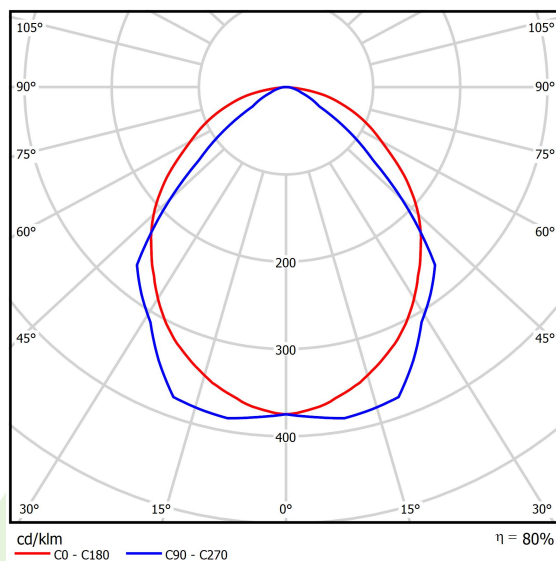

Typ źródła	LED
Strumień LED [lm]	4565
Moc LED [W]	23,4
Strumień oprawy [lm]	3644
Moc oprawy [W]	24,7
Skuteczność świetlna oprawy [lm/W]	147,5
Temperatura barwowa [K]	4000
CRI	>80
SDCM (źródła LED)	3
Kąt rozsyłu światła [°]	(C0-C180) / (C90-C270) - 100,4° / 90,8°
Klasa ochrony	I
Stopień szczelności	IP20
Zasilanie	220..240 V, 50..60 Hz
Żywotność LED [h]	100000 (1) / 147000 (2)
Lx/By	L80/B10 (1) / L70/B50 (2)
Temperatura otoczenia [°C]	5 ÷ 30
Zasilacz elektroniczny	standard (E)
Współczynnik mocy cos φ	>0,95
Obciążalność obwodów	30 (B10), 48 (B16), 43 (C10), 70 (C16)

Dane mechaniczne

Montaż	na zwieszakach
Materiał	blacha stalowa
Kolor	RAL 9016 (biały)
Przesłona	OPTICS (układ optyczny oparty na soczewkach)
Odporność mechaniczna	IK04
Wymiary [mm]	1193 x 80 x 40

Fotometria