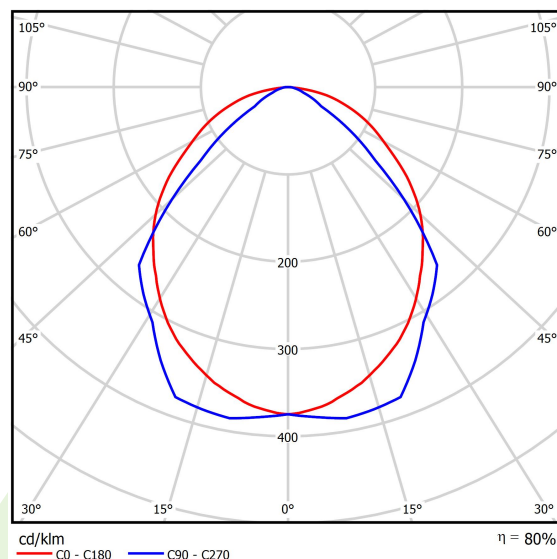

## Dane świetlne i elektryczne

Typ źródła	LED
Strumień LED [lm]	8330
Moc LED [W]	51
Strumień oprawy [lm]	6649
Moc oprawy [W]	57
Skuteczność świetlna oprawy [lm/W]	116,6
Temperatura barwowa [K]	4000
CRI	>80
SDCM (źródła LED)	3
Kąt rozsyłu światła [°]	(C0-C180) / (C90-C270) - 100,4° / 90,8°
Klasa ochrony	I
Stopień szczelności	IP20
Zasilanie	220..240 V, 50..60 Hz
Żywotność LED [h]	100000 (1) / 147000 (2)
Lx/By	L80/B10 (1) / L70/B50 (2)
Temperatura otoczenia [°C]	5 ÷ 30
Zasilacz elektroniczny	standard (E)
Współczynnik mocy cos φ	>0,95
Obciążalność obwodów	16 (B10), 26 (B16), 23 (C10), 37 (C16)

## Fotometria