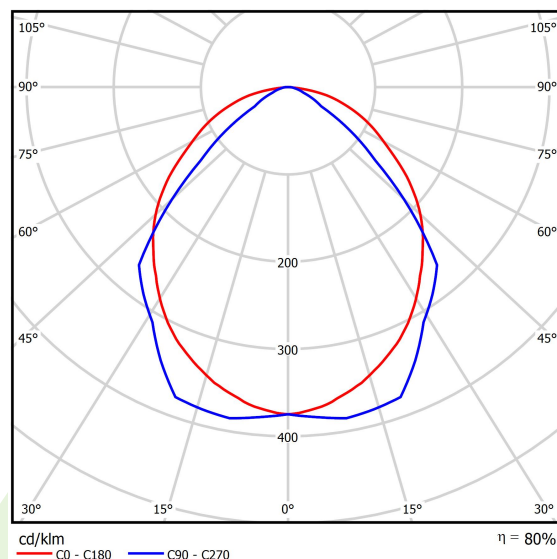

Fotometria