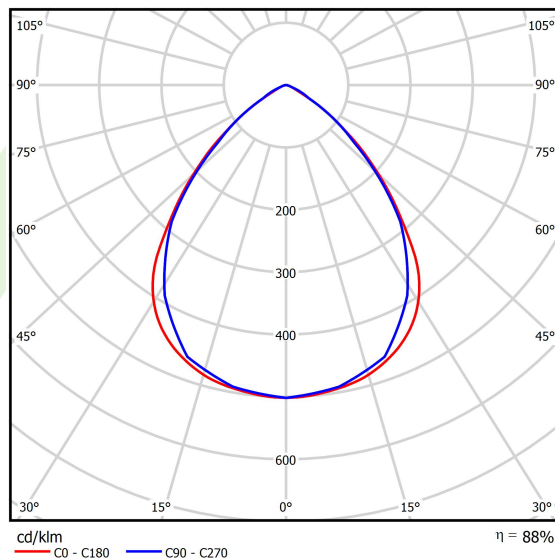

Fotometria