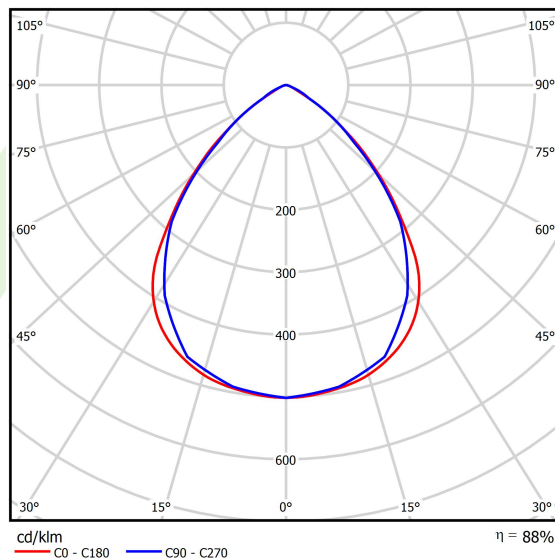

Produkt: NUMANCIA S LED 15000 SH 90° E 12 740**Indeks:** 19.2212.3361.12

Opis

Naświetlacz do dużych przestrzeni. Może być stosowany jako oprawa wewnętrzna lub zewnętrzna na dużych wysokościach, gdzie wymagana jest kontrola rozsyłu światła. Idealny do oświetlania zewnętrznych terenów przemysłowych, ramp przeładunkowych, parkingów, obiektów sportowych i otwartych przestrzeni zewnętrznych. Oprawa przeznaczona do montażu natynkowego na ścianie, posiada specjalną konstrukcję uchwytu ułatwiającą montaż i umożliwiającą odchylenie oprawy o 240°. Korpus oprawy wykonany z odlewanej ciśnieniowo aluminium z ochronną szybą hartowaną i wykończeniem w kolorze RAL 9023 (ciemny szary). Beznarzędziowy i szybki dostęp do części wewnętrznych. Oprawa posiada wysoki stopień ochrony IP66 oraz odporność na uderzenia IK09, wyposażona jest również w wewnętrzny system równoważenia ciśnienia. Oprawa wyposażona w system soczewek z PMMA. Dostępnych wiele układów optycznych. Oprawa posiada wbudowany zasilacz.

Informacje o produkcie

Kategoria	Oprawy zewnętrzne
Rodzina	NUMANCIA LED
Nazwa	NUMANCIA S LED 15000 SH 90° E 12 740
Indeks	19.2212.3361.12
EAN	5902107357474

Dane świetlne i elektryczne

Typ źródła	LED
Strumień LED [lm]	15223
Moc LED [W]	92,2
Strumień oprawy [lm]	13428,7
Moc oprawy [W]	100
Skuteczność świetlna oprawy [lm/W]	134,3
Temperatura barwowa [K]	4000
CRI	>70
SDCM (źródła LED)	5
Kąt rozsyłu światła [°]	(C0-C180) / (C90-C270) - 86° / 84,8°
Klasa ryzyka fotobiologicznego (PN-EN 62471)	RG1
Klasa ochrony	I
Stopień szczelności	IP66
Zasilanie	220..240 V, 50..60 Hz
Żywotność LED [h]	85000 (1) / 134000 (2)
Lx/By	L80/B10 (1) / L70/B10 (2)
Temperatura otoczenia [°C]	-35 ÷ 35
Zasilacz elektroniczny	standard (E)
Obciążalność obwodów	2 (B10), 4 (B16), 4 (C10), 6 (C16)

Dane mechaniczne

Montaż	naścienny
Materiał	aluminium
Kolor	RAL 9023 (ciemny szary)
Przesłona	SH (szyba hartowana transparentna)
Odporność mechaniczna	IK09
Waga [kg]	5,15
Wymiary [mm]	295 x 385 x 77

Fotometria