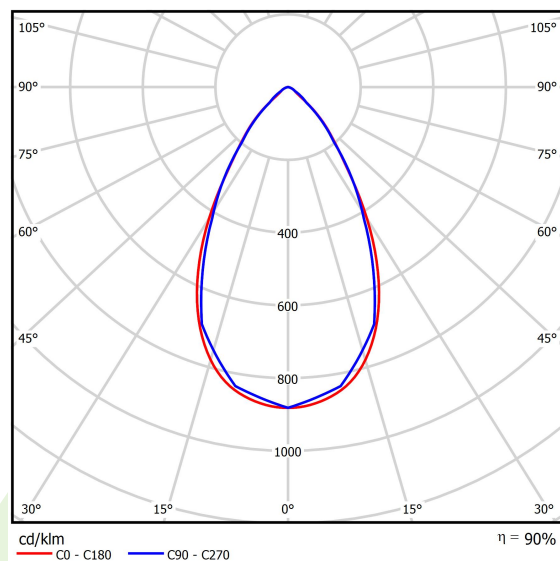

## Dane świetlne i elektryczne

Typ źródła	LED
Strumień LED [lm]	30950
Moc LED [W]	185,4
Strumień oprawy [lm]	27995,2
Moc oprawy [W]	199,3
Skuteczność świetlna oprawy [lm/W]	140,5
Temperatura barwowa [K]	4000
CRI	>70
SDCM (źródła LED)	5
Kąt rozsyłu światła [°]	(C0-C180) / (C90-C270) - 60,6° / 58,2°
Klasa ryzyka fotobiologicznego (PN-EN 62471)	RG1
Klasa ochrony	I
Stopień szczelności	IP66
Zasilanie	220..240 V, 50..60 Hz
Żywotność LED [h]	85000 (1) / 134000 (2)
Lx/By	L80/B10 (1) / L70/B10 (2)
Temperatura otoczenia [°C]	-35 ÷ 35
Zasilacz elektroniczny	standard (E)
Obciążalność obwodów	2 (B10), 4 (B16), 4 (C10), 6 (C16)

## Dane mechaniczne

Montaż	naścienny
Materiał	aluminium
Kolor	RAL 9023 (ciemny szary)
Przesłona	SH (szyba hartowana transparentna)
Odporność mechaniczna	IK09
Waga [kg]	5,15
Wymiary [mm]	395 x 473 x 93

## Fotometria