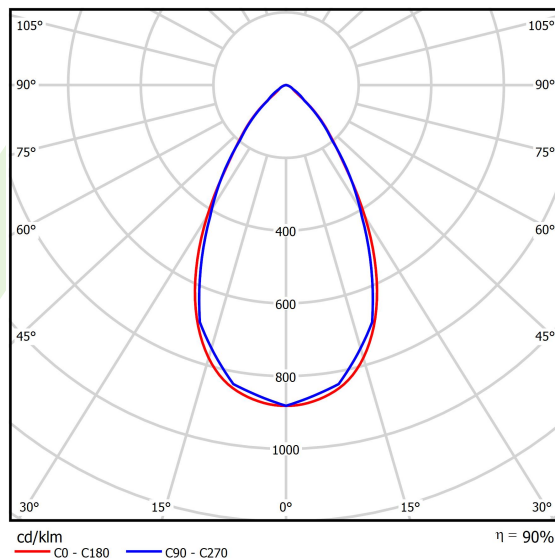

Produkt: NUMANCIA M LED 31000 SH 60° E 12 740**Indeks:** 19.2212.2861.12

Opis

Naświetlacz do dużych przestrzeni. Może być stosowany jako oprawa wewnętrzna lub zewnętrzna na dużych wysokościach, gdzie wymagana jest kontrola rozsyłu światła. Idealny do oświetlania zewnętrznych terenów przemysłowych, ramp przeładunkowych, parkingów, obiektów sportowych i otwartych przestrzeni zewnętrznych. Oprawa przeznaczona do montażu natynkowego na ścianie, posiada specjalną konstrukcję uchwytu ułatwiającą montaż i umożliwiającą odchylenie oprawy o 240°. Korpus oprawy wykonany z odlewanego ciśnieniowo aluminium z ochronną szybą hartowaną i wykończeniem w kolorze RAL 9023 (ciemny szary). Beznarzędziowy i szybki dostęp do części wewnętrznych. Oprawa posiada wysoki stopień ochrony IP66 oraz odporność na uderzenia IK09, wyposażona jest również w wewnętrzny system równoważenia ciśnienia. Oprawa wyposażona w system soczewek z PMMA. Dostępnych wiele układów optycznych. Oprawa posiada wbudowany zasilacz.

Informacje o produkcie

Kategoria	Oprawy zewnętrzne
Rodzina	NUMANCIA LED
Nazwa	NUMANCIA M LED 31000 SH 60° E 12 740
Indeks	19.2212.2861.12
EAN	5902107357542

Dane świetlne i elektryczne

Typ źródła	LED
Strumień LED [lm]	30950
Moc LED [W]	185,4
Strumień oprawy [lm]	27995,2
Moc oprawy [W]	199,3
Skuteczność świetlna oprawy [lm/W]	140,5
Temperatura barwowa [K]	4000
CRI	>70
SDCM (źródła LED)	5
Kąt rozsyłu światła [°]	(C0-C180) / (C90-C270) - 60,6° / 58,2°
Klasa ryzyka fotobiologicznego (PN-EN 62471)	RG1
Klasa ochrony	I
Stopień szczelności	IP66
Zasilanie	220..240 V, 50..60 Hz
Żywotność LED [h]	85000 (1) / 134000 (2)
Lx/By	L80/B10 (1) / L70/B10 (2)
Temperatura otoczenia [°C]	-35 ÷ 35
Zasilacz elektroniczny	standard (E)
Obciążalność obwodów	2 (B10), 4 (B16), 4 (C10), 6 (C16)

Dane mechaniczne

Montaż	naścienny
Materiał	aluminium
Kolor	RAL 9023 (ciemny szary)
Przesłona	SH (szyba hartowana transparentna)
Odporność mechaniczna	IK09
Waga [kg]	5,15
Wymiary [mm]	395 x 473 x 93

Fotometria