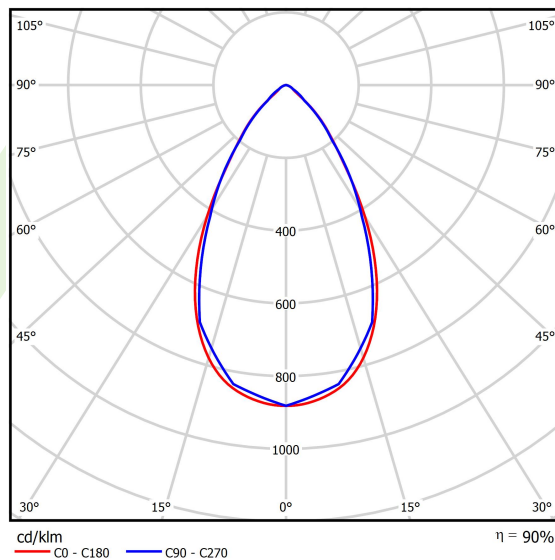

Produkt: NUMANCIA M LED 25000 SH 60° E 12 740**Indeks:** 19.2212.2661.12

Opis

Naświetlacz do dużych przestrzeni. Może być stosowany jako oprawa wewnętrzna lub zewnętrzna na dużych wysokościach, gdzie wymagana jest kontrola rozsyłu światła. Idealny do oświetlania zewnętrznych terenów przemysłowych, ramp przeładunkowych, parkingów, obiektów sportowych i otwartych przestrzeni zewnętrznych. Oprawa przeznaczona do montażu natynkowego na ścianie, posiada specjalną konstrukcję uchwytu ułatwiającą montaż i umożliwiającą odchylenie oprawy o 240°. Korpus oprawy wykonany z odlewanej ciśnieniowo aluminium z ochronną szybą hartowaną i wykończeniem w kolorze RAL 9023 (ciemny szary). Beznarzędziowy i szybki dostęp do części wewnętrznych. Oprawa posiada wysoki stopień ochrony IP66 oraz odporność na uderzenia IK09, wyposażona jest również w wewnętrzny system równoważenia ciśnienia. Oprawa wyposażona w system soczewek z PMMA. Dostępnych wiele układów optycznych. Oprawa posiada wbudowany zasilacz.

Informacje o produkcie

Kategoria	Oprawy zewnętrzne
Rodzina	NUMANCIA LED
Nazwa	NUMANCIA M LED 25000 SH 60° E 12 740
Indeks	19.2212.2661.12
EAN	5902107357504

Dane świetlne i elektryczne

Typ źródła	LED
Strumień LED [lm]	24976
Moc LED [W]	143,2
Strumień oprawy [lm]	22591,5
Moc oprawy [W]	150
Skuteczność świetlna oprawy [lm/W]	150,6
Temperatura barwowa [K]	4000
CRI	>70
SDCM (źródła LED)	5
Kąt rozsyłu światła [°]	(C0-C180) / (C90-C270) - 60,6° / 58,2°
Klasa ryzyka fotobiologicznego (PN-EN 62471)	RG1
Klasa ochrony	I
Stopień szczelności	IP66
Zasilanie	220..240 V, 50..60 Hz
Żywotność LED [h]	85000 (1) / 134000 (2)
Lx/By	L80/B10 (1) / L70/B10 (2)
Temperatura otoczenia [°C]	-35 ÷ 35
Zasilacz elektroniczny	standard (E)
Obciążalność obwodów	2 (B10), 4 (B16), 4 (C10), 6 (C16)

Dane mechaniczne

Montaż	naścienny
Materiał	aluminium
Kolor	RAL 9023 (ciemny szary)
Przesłona	SH (szyba hartowana transparentna)
Odporność mechaniczna	IK09
Waga [kg]	5,15
Wymiary [mm]	395 x 473 x 93

Fotometria