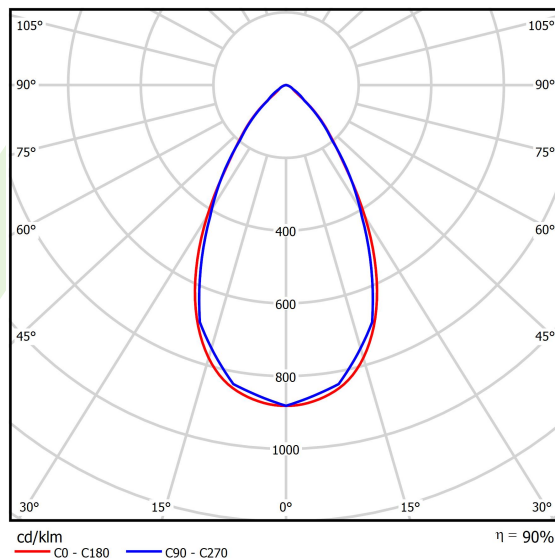

## Dane świetlne i elektryczne

Typ źródła	LED
Strumień LED [lm]	24976
Moc LED [W]	143,2
Strumień oprawy [lm]	22591,5
Moc oprawy [W]	150
Skuteczność świetlna oprawy [lm/W]	150,6
Temperatura barwowa [K]	4000
CRI	>70
SDCM (źródła LED)	5
Kąt rozsyłu światła [°]	(C0-C180) / (C90-C270) - 60,6° / 58,2°
Klasa ryzyka fotobiologicznego (PN-EN 62471)	RG1
Klasa ochrony	I
Stopień szczelności	IP66
Zasilanie	220..240 V, 50..60 Hz
Żywotność LED [h]	85000 (1) / 134000 (2)
Lx/By	L80/B10 (1) / L70/B10 (2)
Temperatura otoczenia [°C]	-35 ÷ 35
Zasilacz elektroniczny	standard (E)
Obciążalność obwodów	2 (B10), 4 (B16), 4 (C10), 6 (C16)

## Fotometria