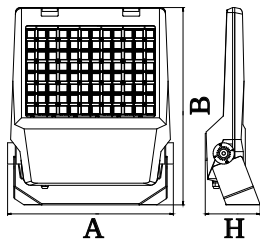

Informacje o produkcie

Kategoria	Oprawy zewnętrzne
Rodzina	NUMANCIA LED
Nazwa	NUMANCIA M LED 25000 SH 60° E 12 740
Indeks	19.2212.2661.12
EAN	5902107357504

Dane świetlne i elektryczne

Typ źródła	LED
Strumień LED [lm]	24976
Moc LED [W]	143,2
Strumień oprawy [lm]	22591,5
Moc oprawy [W]	150
Skuteczność świetlna oprawy [lm/W]	150,6
Temperatura barwowa [K]	4000
CRI	>70
SDCM (źródła LED)	5
Kąt rozsyłu światła [°]	(C0-C180) / (C90-C270) - 60,6° / 58,2°
Klasa ryzyka fotobiologicznego (PN-EN 62471)	RG1
Klasa ochrony	I
Stopień szczelności	IP66
Zasilanie	220..240 V, 50..60 Hz
Żywotność LED [h]	85000 (1) / 134000 (2)
Lx/By	L80/B10 (1) / L70/B10 (2)
Temperatura otoczenia [°C]	-35 ÷ 35
Zasilacz elektroniczny	standard (E)
Obciążalność obwodów	2 (B10), 4 (B16), 4 (C10), 6 (C16)

Dane mechaniczne

Montaż	naścienny
Materiał	aluminium
Kolor	RAL 9023 (ciemny szary)
Przesłona	SH (szyba hartowana transparentna)
Odporność mechaniczna	IK09
Waga [kg]	5,15
Wymiary [mm]	395 x 473 x 93

Fotometria