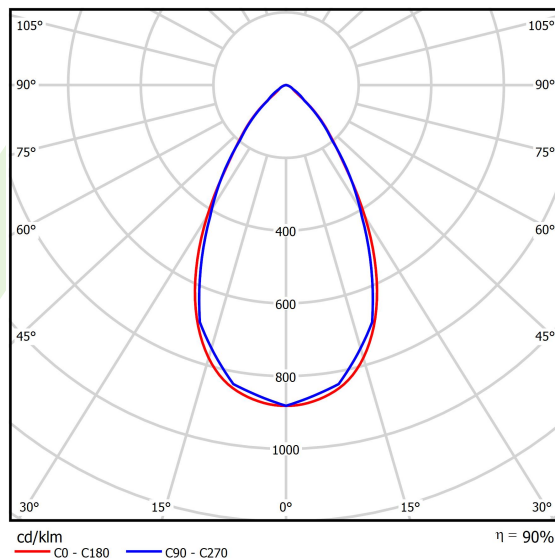

Produkt: NUMANCIA S LED 15000 SH 60° E 12 740**Indeks:** 19.2212.2361.12

Opis

Naświetlacz do dużych przestrzeni. Może być stosowany jako oprawa wewnętrzna lub zewnętrzna na dużych wysokościach, gdzie wymagana jest kontrola rozsyłu światła. Idealny do oświetlania zewnętrznych terenów przemysłowych, ramp przeładunkowych, parkingów, obiektów sportowych i otwartych przestrzeni zewnętrznych. Oprawa przeznaczona do montażu natynkowego na ścianie, posiada specjalną konstrukcję uchwytu ułatwiającą montaż i umożliwiającą odchylenie oprawy o 240°. Korpus oprawy wykonany z odlewanego ciśnieniowo aluminium z ochronną szybą hartowaną i wykończeniem w kolorze RAL 9023 (ciemny szary). Beznarzędziowy i szybki dostęp do części wewnętrznych. Oprawa posiada wysoki stopień ochrony IP66 oraz odporność na uderzenia IK09, wyposażona jest również w wewnętrzny system równoważenia ciśnienia. Oprawa wyposażona w system soczewek z PMMA. Dostępnych wiele układów optycznych. Oprawa posiada wbudowany zasilacz.

Informacje o produkcie

Kategoria	Oprawy zewnętrzne
Rodzina	NUMANCIA LED
Nazwa	NUMANCIA S LED 15000 SH 60° E 12 740
Indeks	19.2212.2361.12
EAN	5902107357467

Dane świetlne i elektryczne

Typ źródła	LED
Strumień LED [lm]	15223
Moc LED [W]	92,2
Strumień oprawy [lm]	13769,7
Moc oprawy [W]	100
Skuteczność świetlna oprawy [lm/W]	137,7
Temperatura barwowa [K]	4000
CRI	>70
SDCM (źródła LED)	5
Kąt rozsyłu światła [°]	(C0-C180) / (C90-C270) - 60,6° / 58,2°
Klasa ryzyka fotobiologicznego (PN-EN 62471)	RG1
Klasa ochrony	I
Stopień szczelności	IP66
Zasilanie	220..240 V, 50..60 Hz
Żywotność LED [h]	85000 (1) / 134000 (2)
Lx/By	L80/B10 (1) / L70/B10 (2)
Temperatura otoczenia [°C]	-35 ÷ 35
Zasilacz elektroniczny	standard (E)
Obciążalność obwodów	2 (B10), 4 (B16), 4 (C10), 6 (C16)

Dane mechaniczne

Montaż	naścienny
Materiał	aluminium
Kolor	RAL 9023 (ciemny szary)
Przesłona	SH (szyba hartowana transparentna)
Odporność mechaniczna	IK09
Waga [kg]	5,15
Wymiary [mm]	295 x 385 x 77

Fotometria