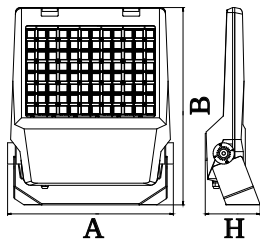

Informacje o produkcie

Kategoria	Oprawy zewnętrzne
Rodzina	NUMANCIA LED
Nazwa	NUMANCIA S LED 15000 SH 60° E 12 740
Indeks	19.2212.2361.12
EAN	5902107357467

Dane świetlne i elektryczne

Typ źródła	LED
Strumień LED [lm]	15223
Moc LED [W]	92,2
Strumień oprawy [lm]	13769,7
Moc oprawy [W]	100
Skuteczność świetlna oprawy [lm/W]	137,7
Temperatura barwowa [K]	4000
CRI	>70
SDCM (źródła LED)	5
Kąt rozsyłu światła [°]	(C0-C180) / (C90-C270) - 60,6° / 58,2°
Klasa ryzyka fotobiologicznego (PN-EN 62471)	RG1
Klasa ochrony	I
Stopień szczelności	IP66
Zasilanie	220..240 V, 50..60 Hz
Żywotność LED [h]	85000 (1) / 134000 (2)
Lx/By	L80/B10 (1) / L70/B10 (2)
Temperatura otoczenia [°C]	-35 ÷ 35
Zasilacz elektroniczny	standard (E)
Obciążalność obwodów	2 (B10), 4 (B16), 4 (C10), 6 (C16)

Dane mechaniczne

Montaż	naścienny
Materiał	aluminium
Kolor	RAL 9023 (ciemny szary)
Przesłona	SH (szyba hartowana transparentna)
Odporność mechaniczna	IK09
Waga [kg]	5,15
Wymiary [mm]	295 x 385 x 77

Fotometria