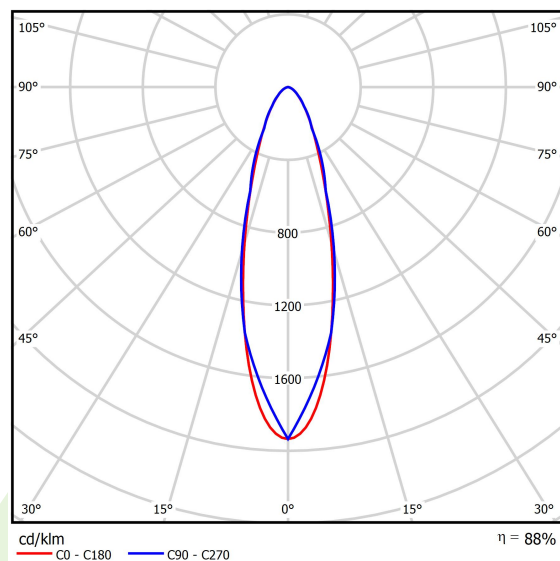

Produkt: NUMANCIA M LED 25000 SH 30° E 12 740

Indeks: 19.2212.1661.12

Opis

Naświetlacz do dużych przestrzeni. Może być stosowany jako oprawa wewnętrzna lub zewnętrzna na dużych wysokościach, gdzie wymagana jest kontrola rozsyłu światła. Idealny do oświetlania zewnętrznych terenów przemysłowych, ramp przeładunkowych, parkingów, obiektów sportowych i otwartych przestrzeni zewnętrznych. Oprawa przeznaczona do montażu natynkowego na ścianie, posiada specjalną konstrukcję uchwytu ułatwiającą montaż i umożliwiającą odchylenie oprawy o 240°. Korpus oprawy wykonany z odlewanego ciśnieniowo aluminium z ochronną szybą hartowaną i wykończeniem w kolorze RAL 9023 (ciemny szary). Beznarzędziowy i szybki dostęp do części wewnętrznych. Oprawa posiada wysoki stopień ochrony IP66 oraz odporność na uderzenia IK09, wyposażona jest również w wewnętrzny system równoważenia ciśnienia. Oprawa wyposażona w system soczewek z PMMA. Dostępnych wiele układów optycznych. Oprawa posiada wbudowany zasilacz.

Informacje o produkcie

Kategoria	Oprawy zewnętrzne
Rodzina	NUMANCIA LED
Nazwa	NUMANCIA M LED 25000 SH 30° E 12 740
Indeks	19.2212.1661.12
EAN	5902107357498

Dane świetlne i elektryczne

Typ źródła	LED
Strumień LED [lm]	24976
Moc LED [W]	143,2
Strumień oprawy [lm]	22014
Moc oprawy [W]	150
Skuteczność świetlna oprawy [lm/W]	146,8
Temperatura barwowa [K]	4000
CRI	>70
SDCM (źródła LED)	5
Kąt rozsyłu światła [°]	(C0-C180) / (C90-C270) - 29,2° / 30,6°
Klasa ryzyka fotobiologicznego (PN-EN 62471)	RG1
Klasa ochrony	I
Stopień szczelności	IP66
Zasilanie	220..240 V, 50..60 Hz
Żywotność LED [h]	85000 (1) / 134000 (2)
Lx/By	L80/B10 (1) / L70/B10 (2)
Temperatura otoczenia [°C]	-35 ÷ 35
Zasilacz elektroniczny	standard (E)
Obciążalność obwodów	2 (B10), 4 (B16), 4 (C10), 6 (C16)

Dane mechaniczne

Montaż	naścienny
Materiał	aluminium
Kolor	RAL 9023 (ciemny szary)
Przesłona	SH (szyba hartowana transparentna)
Odporność mechaniczna	IK09
Waga [kg]	5,15
Wymiary [mm]	395 x 473 x 93

Fotometria