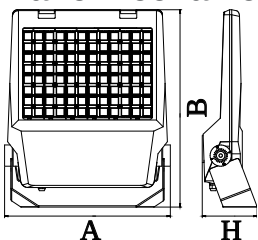

Produkt: NUMANCIA M LED 25000 SH 30° E 12 740

Indeks: 19.2212.1661.12

Opis

Naświetlacz do dużych przestrzeni. Może być stosowany jako oprawa wewnętrzna lub zewnętrzna na dużych wysokościach, gdzie wymagana jest kontrola rozsyłu światła. Idealny do oświetlania zewnętrznych terenów przemysłowych, ramp przeładunkowych, parkingów, obiektów sportowych i otwartych przestrzeni zewnętrznych. Oprawa przeznaczona do montażu natynkowego na ścianie, posiada specjalną konstrukcję uchwytu ułatwiającą montaż i umożliwiającą odchylenie oprawy o 240°. Korpus oprawy wykonany z odlewanego ciśnieniowo aluminium z ochronną szybą hartowaną i wykończeniem w kolorze RAL 9023 (ciemny szary). Beznarzędziowy i szybki dostęp do części wewnętrznych. Oprawa posiada wysoki stopień ochrony IP66 oraz odporność na uderzenia IK09, wyposażona jest również w wewnętrzny system równoważenia ciśnienia. Oprawa wyposażona w system soczewek z PMMA. Dostępnych wiele układów optycznych. Oprawa posiada wbudowany zasilacz.

Informacje o produkcie

Kategoria	Oprawy zewnętrzne
Rodzina	NUMANCIA LED
Nazwa	NUMANCIA M LED 25000 SH 30° E 12 740
Indeks	19.2212.1661.12
EAN	5902107357498

Dane świetlne i elektryczne

Typ źródła	LED
Strumień LED [lm]	24976
Moc LED [W]	143,2
Strumień oprawy [lm]	22014
Moc oprawy [W]	150
Skuteczność świetlna oprawy [lm/W]	146,8
Temperatura barwowa [K]	4000
CRI	>70
SDCM (źródła LED)	5
Kąt rozsyłu światła [°]	(C0-C180) / (C90-C270) - 29,2° / 30,6°
Klasa ryzyka fotobiologicznego (PN-EN 62471)	RG1
Klasa ochrony	I
Stopień szczelności	IP66
Zasilanie	220..240 V, 50..60 Hz
Żywotność LED [h]	85000 (1) / 134000 (2)
Lx/By	L80/B10 (1) / L70/B10 (2)
Temperatura otoczenia [°C]	-35 ÷ 35
Zasilacz elektroniczny	standard (E)
Obciążalność obwodów	2 (B10), 4 (B16), 4 (C10), 6 (C16)

Dane mechaniczne

Montaż	naścienny
Materiał	aluminium
Kolor	RAL 9023 (ciemny szary)
Przesłona	SH (szyba hartowana transparentna)
Odporność mechaniczna	IK09
Waga [kg]	5,15
Wymiary [mm]	395 x 473 x 93

Fotometria