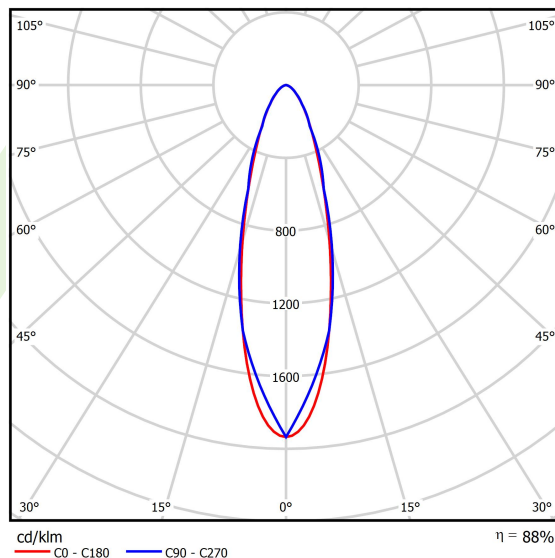

Produkt: NUMANCIA M LED 25000 SH 30° E 12 740**Indeks:** 19.2212.1661.12

Opis

Naświetlacz do dużych przestrzeni. Może być stosowany jako oprawa wewnętrzna lub zewnętrzna na dużych wysokościach, gdzie wymagana jest kontrola rozsyłu światła. Idealny do oświetlania zewnętrznych terenów przemysłowych, ramp przeładunkowych, parkingów, obiektów sportowych i otwartych przestrzeni zewnętrznych. Oprawa przeznaczona do montażu natynkowego na ścianie, posiada specjalną konstrukcję uchwytu ułatwiającą montaż i umożliwiającą odchylenie oprawy o 240°. Korpus oprawy wykonany z odlewanej ciśnieniowo aluminium z ochronną szybą hartowaną i wykończeniem w kolorze RAL 9023 (ciemny szary). Beznarzędziowy i szybki dostęp do części wewnętrznych. Oprawa posiada wysoki stopień ochrony IP66 oraz odporność na uderzenia IK09, wyposażona jest również w wewnętrzny system równoważenia ciśnienia. Oprawa wyposażona w system soczewek z PMMA. Dostępnych wiele układów optycznych. Oprawa posiada wbudowany zasilacz.

Informacje o produkcie

Kategoria	Oprawy zewnętrzne
Rodzina	NUMANCIA LED
Nazwa	NUMANCIA M LED 25000 SH 30° E 12 740
Indeks	19.2212.1661.12
EAN	5902107357498

Dane świetlne i elektryczne

Typ źródła	LED
Strumień LED [lm]	24976
Moc LED [W]	143,2
Strumień oprawy [lm]	22014
Moc oprawy [W]	150
Skuteczność świetlna oprawy [lm/W]	146,8
Temperatura barwowa [K]	4000
CRI	>70
SDCM (źródła LED)	5
Kąt rozsyłu światła [°]	(C0-C180) / (C90-C270) - 29,2° / 30,6°
Klasa ryzyka fotobiologicznego (PN-EN 62471)	RG1
Klasa ochrony	I
Stopień szczelności	IP66
Zasilanie	220..240 V, 50..60 Hz
Żywotność LED [h]	85000 (1) / 134000 (2)
Lx/By	L80/B10 (1) / L70/B10 (2)
Temperatura otoczenia [°C]	-35 ÷ 35
Zasilacz elektroniczny	standard (E)
Obciążalność obwodów	2 (B10), 4 (B16), 4 (C10), 6 (C16)

Dane mechaniczne

Montaż	naścienny
Materiał	aluminium
Kolor	RAL 9023 (ciemny szary)
Przesłona	SH (szyba hartowana transparentna)
Odporność mechaniczna	IK09
Waga [kg]	5,15
Wymiary [mm]	395 x 473 x 93

Fotometria