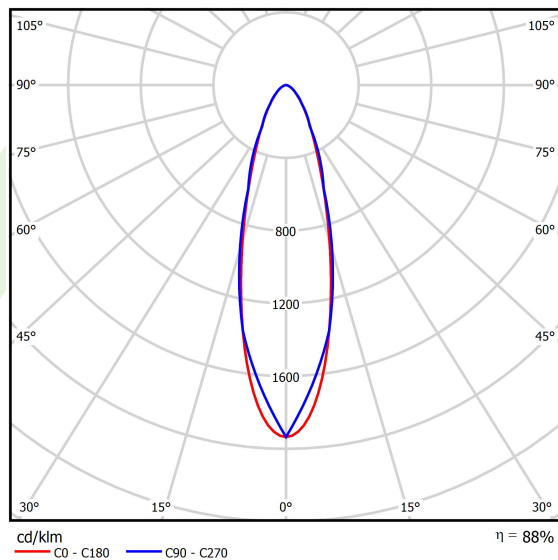

Produkt: NUMANCIA S LED 15000 SH 30° E 12 740**Indeks:** 19.2212.1361.12

Opis

Naświetlacz do dużych przestrzeni. Może być stosowany jako oprawa wewnętrzna lub zewnętrzna na dużych wysokościach, gdzie wymagana jest kontrola rozsyłu światła. Idealny do oświetlania zewnętrznych terenów przemysłowych, ramp przeładunkowych, parkingów, obiektów sportowych i otwartych przestrzeni zewnętrznych. Oprawa przeznaczona do montażu natynkowego na ścianie, posiada specjalną konstrukcję uchwytu ułatwiającą montaż i umożliwiającą odchylenie oprawy o 240°. Korpus oprawy wykonany z odlewanego ciśnieniowo aluminium z ochronną szybą hartowaną i wykończeniem w kolorze RAL 9023 (ciemny szary). Beznarzędziowy i szybki dostęp do części wewnętrznych. Oprawa posiada wysoki stopień ochrony IP66 oraz odporność na uderzenia IK09, wyposażona jest również w wewnętrzny system równoważenia ciśnienia. Oprawa wyposażona w system soczewek z PMMA. Dostępnych wiele układów optycznych. Oprawa posiada wbudowany zasilacz.

Informacje o produkcie

Kategoria	Oprawy zewnętrzne
Rodzina	NUMANCIA LED
Nazwa	NUMANCIA S LED 15000 SH 30° E 12 740
Indeks	19.2212.1361.12
EAN	5902107357443

Dane świetlne i elektryczne

Typ źródła	LED
Strumień LED [lm]	15223
Moc LED [W]	92,2
Strumień oprawy [lm]	13417,6
Moc oprawy [W]	100
Skuteczność świetlna oprawy [lm/W]	134,2
Temperatura barwowa [K]	4000
CRI	>70
SDCM (źródła LED)	5
Kąt rozsyłu światła [°]	(C0-C180) / (C90-C270) - 29,2° / 30,6°
Klasa ryzyka fotobiologicznego (PN-EN 62471)	RG1
Klasa ochrony	I
Stopień szczelności	IP66
Zasilanie	220..240 V, 50..60 Hz
Żywotność LED [h]	85000 (1) / 134000 (2)
Lx/By	L80/B10 (1) / L70/B10 (2)
Temperatura otoczenia [°C]	-35 ÷ 35
Zasilacz elektroniczny	standard (E)
Obciążalność obwodów	2 (B10), 4 (B16), 4 (C10), 6 (C16)

Dane mechaniczne

Montaż	naścienny
Materiał	aluminium
Kolor	RAL 9023 (ciemny szary)
Przesłona	SH (szyba hartowana transparentna)
Odporność mechaniczna	IK09
Waga [kg]	5,15
Wymiary [mm]	295 x 385 x 77

Fotometria