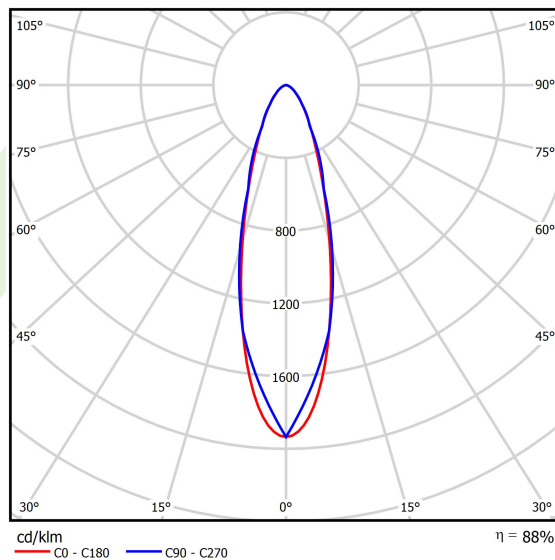

Produkt: NUMANCIA S LED 15000 SH 30° E 12 740**Indeks:** 19.2212.1361.12

Opis

Naświetlacz do dużych przestrzeni. Może być stosowany jako oprawa wewnętrzna lub zewnętrzna na dużych wysokościach, gdzie wymagana jest kontrola rozsyłu światła. Idealny do oświetlania zewnętrznych terenów przemysłowych, ramp przeładunkowych, parkingów, obiektów sportowych i otwartych przestrzeni zewnętrznych. Oprawa przeznaczona do montażu natynkowego na ścianie, posiada specjalną konstrukcję uchwytu ułatwiającą montaż i umożliwiającą odchylenie oprawy o 240°. Korpus oprawy wykonany z odlewanego ciśnieniowo aluminium z ochronną szybą hartowaną i wykończeniem w kolorze RAL 9023 (ciemny szary). Beznarzędziowy i szybki dostęp do części wewnętrznych. Oprawa posiada wysoki stopień ochrony IP66 oraz odporność na uderzenia IK09, wyposażona jest również w wewnętrzny system równoważenia ciśnienia. Oprawa wyposażona w system soczewek z PMMA. Dostępnych wiele układów optycznych. Oprawa posiada wbudowany zasilacz.

Informacje o produkcie

Kategoria	Oprawy zewnętrzne
Rodzina	NUMANCIA LED
Nazwa	NUMANCIA S LED 15000 SH 30° E 12 740
Indeks	19.2212.1361.12
EAN	5902107357443

Dane świetlne i elektryczne

Typ źródła	LED
Strumień LED [lm]	15223
Moc LED [W]	92,2
Strumień oprawy [lm]	13417,6
Moc oprawy [W]	100
Skuteczność świetlna oprawy [lm/W]	134,2
Temperatura barwowa [K]	4000
CRI	>70
SDCM (źródła LED)	5
Kąt rozsyłu światła [°]	(C0-C180) / (C90-C270) - 29,2° / 30,6°
Klasa ryzyka fotobiologicznego (PN-EN 62471)	RG1
Klasa ochrony	I
Stopień szczelności	IP66
Zasilanie	220..240 V, 50..60 Hz
Żywotność LED [h]	85000 (1) / 134000 (2)
Lx/By	L80/B10 (1) / L70/B10 (2)
Temperatura otoczenia [°C]	-35 ÷ 35
Zasilacz elektroniczny	standard (E)
Obciążalność obwodów	2 (B10), 4 (B16), 4 (C10), 6 (C16)

Dane mechaniczne

Montaż	naścienny
Materiał	aluminium
Kolor	RAL 9023 (ciemny szary)
Przesłona	SH (szyba hartowana transparentna)
Odporność mechaniczna	IK09
Waga [kg]	5,15
Wymiary [mm]	295 x 385 x 77

Fotometria