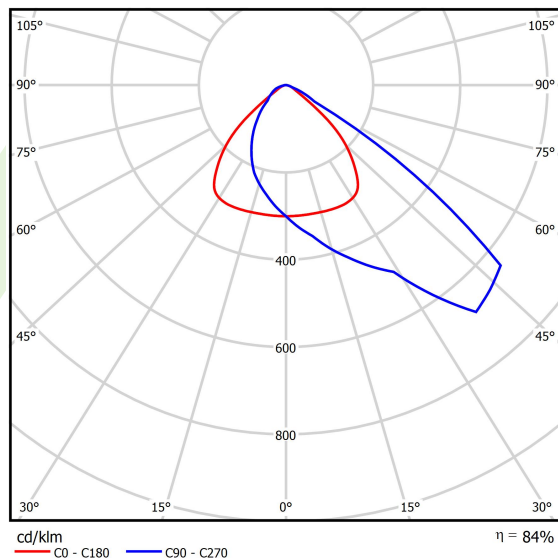

Produkt: NUMANCIA M LED 31000 SH ASY NARROW E 12 740**Indeks:** 19.2212.4861.12

Opis

Naświetlacz do dużych przestrzeni. Może być stosowany jako oprawa wewnętrzna lub zewnętrzna na dużych wysokościach, gdzie wymagana jest kontrola rozsyłu światła. Idealny do oświetlania zewnętrznych terenów przemysłowych, ramp przeładunkowych, parkingów, obiektów sportowych i otwartych przestrzeni zewnętrznych. Oprawa przeznaczona do montażu natynkowego na ścianie, posiada specjalną konstrukcję uchwytu ułatwiającą montaż i umożliwiającą odchylenie oprawy o 240°. Korpus oprawy wykonany z odlewanego ciśnieniowo aluminium z ochronną szybą hartowaną i wykończeniem w kolorze RAL 9023 (ciemny szary). Beznarzędziowy i szybki dostęp do części wewnętrznych. Oprawa posiada wysoki stopień ochrony IP66 oraz odporność na uderzenia IK09, wyposażona jest również w wewnętrzny system równoważenia ciśnienia. Oprawa wyposażona w system soczewek z PMMA. Dostępnych wiele układów optycznych. Oprawa posiada wbudowany zasilacz.

Informacje o produkcie

Kategoria	Oprawy zewnętrzne
Rodzina	NUMANCIA LED
Nazwa	NUMANCIA M LED 31000 SH ASY NARROW E 12 740
Indeks	19.2212.4861.12
EAN	5902107357566

Dane świetlne i elektryczne

Typ źródła	LED
Strumień LED [lm]	30950
Moc LED [W]	185,4
Strumień oprawy [lm]	26098,4
Moc oprawy [W]	199,3
Skuteczność świetlna oprawy [lm/W]	131
Temperatura barwowa [K]	4000
CRI	>70
SDCM (źródła LED)	5
Kąt rozsyłu światła [°]	rozsył asymetryczny
Klasa ryzyka fotobiologicznego (PN-EN 62471)	RG1
Klasa ochrony	I
Stopień szczelności	IP66
Zasilanie	220..240 V, 50..60 Hz
Żywotność LED [h]	85000 (1) / 134000 (2)
Lx/By	L80/B10 (1) / L70/B10 (2)
Temperatura otoczenia [°C]	-35 ÷ 35
Zasilacz elektroniczny	standard (E)
Obciążalność obwodów	2 (B10), 4 (B16), 4 (C10), 6 (C16)

Dane mechaniczne

Montaż	naścienny
Materiał	aluminium
Kolor	RAL 9023 (ciemny szary)
Przesłona	SH (szyba hartowana transparentna)
Odporność mechaniczna	IK09
Waga [kg]	5,15
Wymiary [mm]	395 x 473 x 93

Fotometria