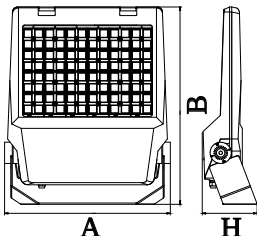

Dane mechaniczne

Montaż	naścienny
Materiał	aluminium
Kolor	RAL 9023 (ciemny szary)
Przesłona	SH (szyba hartowana transparentna)
Odporność mechaniczna	IK09
Waga [kg]	5,15
Wymiary [mm]	395 x 473 x 93

Fotometria