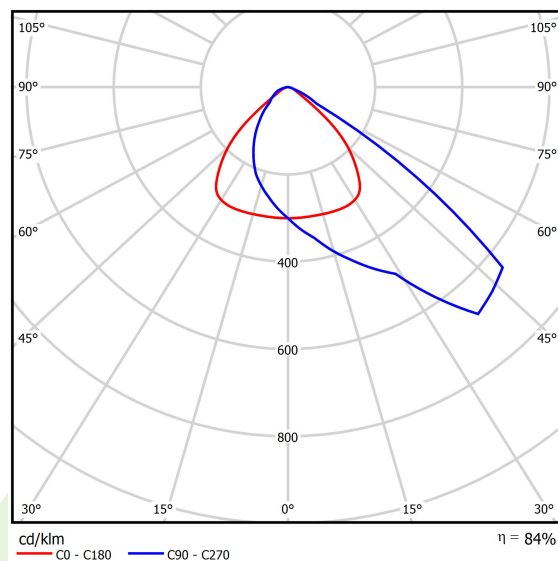

Produkt: NUMANCIA M LED 31000 SH ASY NARROW E 12 740

Indeks: 19.2212.4861.12

Opis

Naświetlacz do dużych przestrzeni. Może być stosowany jako oprawa wewnętrzna lub zewnętrzna na dużych wysokościach, gdzie wymagana jest kontrola rozsyłu światła. Idealny do oświetlenia zewnętrznych terenów przemysłowych, ramp przeładunkowych, parkingów, obiektów sportowych i otwartych przestrzeni zewnętrznych. Oprawa przeznaczona do montażu natynkowego na ścianie, posiada specjalną konstrukcję uchwytu ułatwiającą montaż i umożliwiającą odchylenie oprawy o 240°. Korpus oprawy wykonany z odlewanego ciśnieniowo aluminium z ochronną szybą hartowaną i wykończeniem w kolorze RAL 9023 (ciemny szary). Beznarzędziowy i szybki dostęp do części wewnętrznych. Oprawa posiada wysoki stopień ochrony IP66 oraz odporność na uderzenia IK09, wyposażona jest również w wewnętrzny system równoważenia ciśnienia. Oprawa wyposażona w system soczewek z PMMA. Dostępnych wiele układów optycznych. Oprawa posiada wbudowany zasilacz.

Informacje o produkcie

Kategoria	Oprawy zewnętrzne
Rodzina	NUMANCIA LED
Nazwa	NUMANCIA M LED 31000 SH ASY NARROW E 12 740
Indeks	19.2212.4861.12

Dane świetlne i elektryczne

Typ źródła	LED
Strumień LED [lm]	30950
Moc LED [W]	185,4
Strumień oprawy [lm]	26098,4
Moc oprawy [W]	199,3
Skuteczność świetlna oprawy [lm/W]	131
Temperatura barwowa [K]	4000
CRI	>70
SDCM (źródła LED)	5
Kąt rozsyłu światła [°]	rozsył asymetryczny
Klasa ryzyka fotobiologicznego (PN-EN 62471)	RG1
Klasa ochrony	I
Stopień szczelności	IP66
Zasilanie	220..240 V, 50..60 Hz
Żywotność LED [h]	85000 (1) / 134000 (2)
Lx/By	L80/B10 (1) / L70/B10 (2)
Temperatura otoczenia [°C]	-35 ÷ 35
Zasilacz elektroniczny	standard (E)
Obciążalność obwodów	2 (B10), 4 (B16), 4 (C10), 6 (C16)

Dane mechaniczne

Montaż	naścienny
Materiał	aluminium
Kolor	RAL 9023 (ciemny szary)
Przesłona	SH (szyba hartowana transparentna)
Odporność mechaniczna	IK09
Waga [kg]	5,15
Wymiary [mm]	395 x 473 x 93

Fotometria