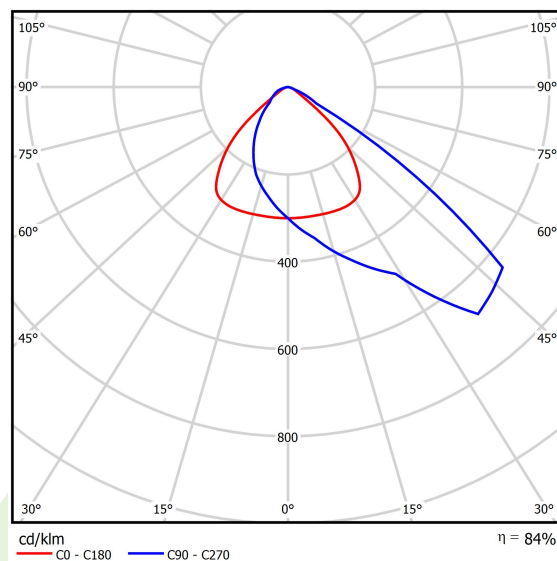

Produkt: NUMANCIA M LED 25000 SH ASY NARROW E 12 740**Indeks:** 19.2212.4661.12

Opis

Naświetlacz do dużych przestrzeni. Może być stosowany jako oprawa wewnętrzna lub zewnętrzna na dużych wysokościach, gdzie wymagana jest kontrola rozsyłu światła. Idealny do oświetlenia zewnętrznych terenów przemysłowych, ramp przeładunkowych, parkingów, obiektów sportowych i otwartych przestrzeni zewnętrznych. Oprawa przeznaczona do montażu natynkowego na ścianie, posiada specjalną konstrukcję uchwyty ułatwiającą montaż i umożliwiającą odchylenie oprawy o 240°. Korpus oprawy wykonany z odlewanego ciśnieniowo aluminium z ochronną szybą hartowaną i wykończeniem w kolorze RAL 9023 (ciemny szary). Beznarzędziowy i szybki dostęp do części wewnętrznych. Oprawa posiada wysoki stopień ochrony IP66 oraz odporność na uderzenia IK09, wyposażona jest również w wewnętrzny system równoważenia ciśnienia. Oprawa wyposażona w system soczewek z PMMA. Dostępnych wiele układów optycznych. Oprawa posiada wbudowany zasilacz.

Informacje o produkcie

Kategoria	Oprawy zewnętrzne
Rodzina	NUMANCIA LED
Nazwa	NUMANCIA M LED 25000 SH ASY NARROW E 12 740
Indeks	19.2212.4661.12

Dane świetlne i elektryczne

Typ źródła	LED
Strumień LED [lm]	24976
Moc LED [W]	143,2
Strumień oprawy [lm]	21060,9
Moc oprawy [W]	150
Skuteczność świetlna oprawy [lm/W]	140,4
Temperatura barwowa [K]	4000
CRI	>70
SDCM (źródła LED)	5
Kąt rozsyłu światła [°]	rozsył asymetryczny
Klasa ryzyka fotobiologicznego (PN-EN 62471)	RG1
Klasa ochrony	I
Stopień szczelności	IP66
Zasilanie	220..240 V, 50..60 Hz
Żywotność LED [h]	85000 (1) / 134000 (2)
Lx/By	L80/B10 (1) / L70/B10 (2)
Temperatura otoczenia [°C]	-35 ÷ 35
Zasilacz elektroniczny	standard (E)
Obciążalność obwodów	2 (B10), 4 (B16), 4 (C10), 6 (C16)

Dane mechaniczne

Montaż	naścienny
Materiał	aluminium
Kolor	RAL 9023 (ciemny szary)
Przesłona	SH (szyba hartowana transparentna)
Odporność mechaniczna	IK09
Waga [kg]	5,15
Wymiary [mm]	395 x 473 x 93

Fotometria