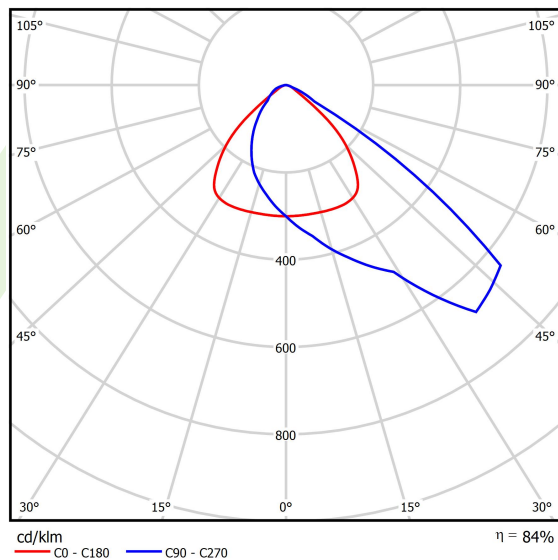

Produkt: NUMANCIA S LED 15000 SH ASY NARROW E 12 740**Indeks:** 19.2212.4361.12

Opis

Naświetlacz do dużych przestrzeni. Może być stosowany jako oprawa wewnętrzna lub zewnętrzna na dużych wysokościach, gdzie wymagana jest kontrola rozsyłu światła. Idealny do oświetlania zewnętrznych terenów przemysłowych, ramp przeładunkowych, parkingów, obiektów sportowych i otwartych przestrzeni zewnętrznych. Oprawa przeznaczona do montażu natynkowego na ścianie, posiada specjalną konstrukcję uchwyty ułatwiającą montaż i umożliwiającą odchylenie oprawy o 240°. Korpus oprawy wykonany z odlewanego ciśnieniowo aluminium z ochronną szybą hartowaną i wykończeniem w kolorze RAL 9023 (ciemny szary). Beznarzędziowy i szybki dostęp do części wewnętrznych. Oprawa posiada wysoki stopień ochrony IP66 oraz odporność na uderzenia IK09, wyposażona jest również w wewnętrzny system równoważenia ciśnienia. Oprawa wyposażona w system soczewek z PMMA. Dostępnych wiele układów optycznych. Oprawa posiada wbudowany zasilacz.

Informacje o produkcie

Kategoria	Oprawy zewnętrzne
Rodzina	NUMANCIA LED
Nazwa	NUMANCIA S LED 15000 SH ASY NARROW E 12 740
Indeks	19.2212.4361.12
EAN	5902107357481

Dane świetlne i elektryczne

Typ źródła	LED
Strumień LED [lm]	15223
Moc LED [W]	92,2
Strumień oprawy [lm]	12836,7
Moc oprawy [W]	100
Skuteczność świetlna oprawy [lm/W]	128,4
Temperatura barwowa [K]	4000
CRI	>70
SDCM (źródła LED)	5
Kąt rozsyłu światła [°]	rozszył asymetryczny
Klasa ryzyka fotobiologicznego (PN-EN 62471)	RG1
Klasa ochrony	I
Stopień szczelności	IP66
Zasilanie	220..240 V, 50..60 Hz
Żywotność LED [h]	85000 (1) / 134000 (2)
Lx/By	L80/B10 (1) / L70/B10 (2)
Temperatura otoczenia [°C]	-35 ÷ 35
Zasilacz elektroniczny	standard (E)
Obciążalność obwodów	2 (B10), 4 (B16), 4 (C10), 6 (C16)

Dane mechaniczne

Montaż	naścienny
Materiał	aluminium
Kolor	RAL 9023 (ciemny szary)
Przesłona	SH (szyba hartowana transparentna)
Odporność mechaniczna	IK09
Waga [kg]	5,15
Wymiary [mm]	295 x 385 x 77

Fotometria