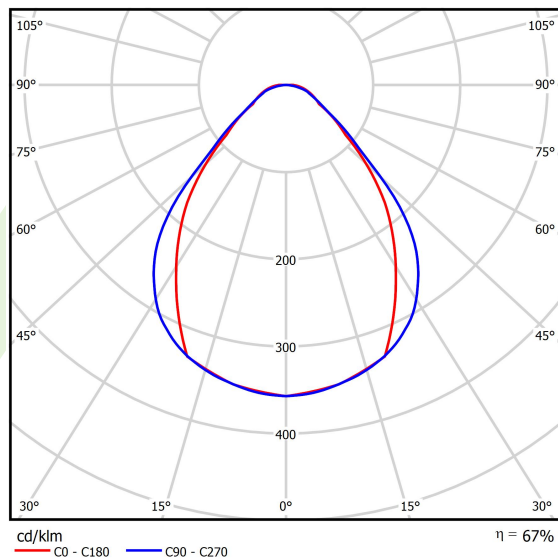

Dane mechaniczne

Montaż	za pomocą akcesoriów nastropowo lub na zwieszakach
Materiał	aluminium
Kolor	RAL 9016 (biały)
Przesłona	Micro-PRM (mikropryzma PMMA)
Odporność mechaniczna	IK04
Wymiary [mm]	2250 x 60 x 72

Fotometria