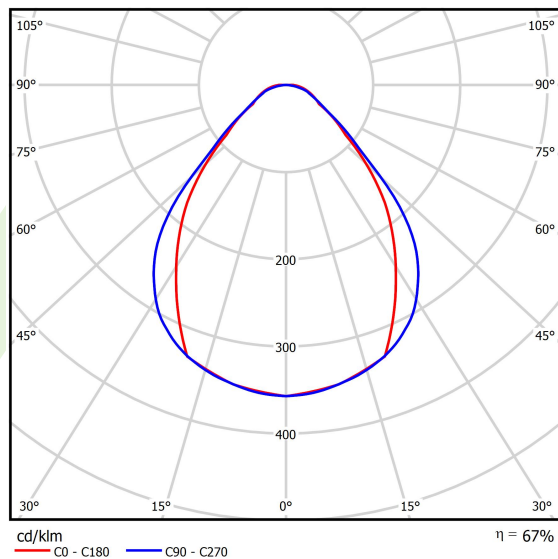

Dane mechaniczne

Montaż	za pomocą akcesoriów nastropowo lub na zwieszakach
Materiał	aluminium
Kolor	anodowane aluminium
Przesłona	Micro-PRM (mikropryzma PMMA)
Odporność mechaniczna	IK04
Wymiary [mm]	2250 x 60 x 72

Fotometria