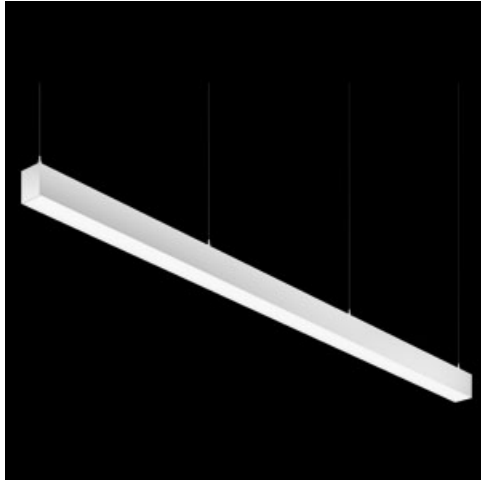

Produkt: X-LINE PRO COMPACT 8000 MICRO-PRM EDD 24 830 LINE / L-2250MM

Index: 19.2118.2533.24

Beschreibung

Innenbeleuchtung. Montageart: Anbau an der Decke oder an Aufhängebügeln mit Zubehör. Gehäuse aus Aluminium. Farbe - eloxiertes Aluminium. Abmessungen: 2250 x 60 x 72 mm. Abdeckung: Micro-PRM (mikroprismatische aus PMMA). Der Wirkungsgrad des optischen Systems ist 67,30%. Abstrahlwinkel: (C0-C180) / (C90-C270) - 79,4° / 87,8°. Lichtquelle: LED. Farbtemperatur 3000 K. SDCM=3. CRI>80. Lebensdauer: 90000 h L80/B10. Leuchtenlichtstrom: 5760,9 lm. Gesamtleistungsaufnahme: 50,5 W. Leuchten Lichtausbeute: 114,1 lm/W. Vorschaltgerät: DIM DALI (EDD). Netzspannung 220..240 V, 50..60 Hz. Belastbarkeit der Schaltung: 14 (B10), 23 (B16), 22 (C10), 35 (C16). Umgebungstemperatur: 5 ÷ 35° C. Schutzart: IP40. Stoßfestigkeitsgrad: IK04. Schutzklasse: I. Photobiologische Risikoklasse (IEC/EN 62471): RG0.

Produktmerkmale

Kategorie	Compact
Familie	X-LINE PRO COMPACT LINE
Type	X-LINE PRO COMPACT 8000 MICRO-PRM EDD 24 830 LINE / L-2250MM
Index	19.2118.2533.24

Technische Daten

Lichtquelle	LED
LED-Lichtstrom [lm]	8560
LED-Leistung [W]	44,4
Leuchtenlichtstrom [lm]	5760,9
Gesamtleistungsaufnahme [W]	50,5
Leuchten Lichtausbeute [lm/W]	114,1
Farbtemperatur [K]	3000
CRI	>80
SDCM (LED-Quellen)	3
Abstrahlwinkel [°]	(C0-C180) / (C90-C270) - 79,4° / 87,8°
Photobiologische Risikoklasse (IEC/EN 62471)	RG0
Schutzklasse	I
Schutzart	IP40
Netzspannung	220..240 V, 50..60 Hz
Lebensdauer [h]	90000
Lx/By	L80/B10
Umgebungstemperatur [°C]	5 ÷ 35
Betriebsgerät	DIM DALI (EDD)
Leistungsfaktor cos φ	>0,95
Belastbarkeit der Schaltung	14 (B10), 23 (B16), 22 (C10), 35 (C16)

Technische Daten

Montageart	Anbau an der Decke oder an Aufhängebügeln mit Zubehör
Leuchtenkörper	Aluminium
Leuchtenfarbe	eloxiertes Aluminium
Abdeckung	Micro-PRM (mikroprismatische aus PMMA)
Stoßfestigkeitsgrad	IK04
Abmessungen [mm]	2250 x 60 x 72