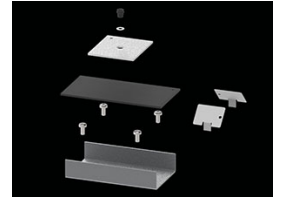

Technische Daten

Montageart	Anbau an der Decke oder an Aufhängebügeln mit Zubehör
Leuchtenkörper	Aluminium
Leuchtenfarbe	RAL 9016 (weiß)
Abdeckung	Micro-PRM (mikroprismatische aus PMMA)
Stoßfestigkeitsgrad	IK04
Abmessungen [mm]	2250 x 60 x 72

Lichtverteilung

Zubehör

Index 19.3272.0301.34

Type SUSPENSION NEW TYPE-A 34
LENGHT 1,5M WIRE 3X 1-POINT

Index 19.3272.1205.00

Type SUSPENSION NEW TYPE-E
LENGHT-1,5 METER WITHOUT
WIRE 1-POINT

Index 19.2118.0001.34

Type X-LINE PRO COMPACT LINE L-
DOWN FRONT+END SET 34

Index 19.2118.0003.34

Type X-LINE PRO COMPACT LINE L-
DOWN MIDDLE SET 34

Index 19.2118.0006.34

Type X-LINE PRO COMPACT LINE L-
DOWN SURFACE FRONT+END
SET 34