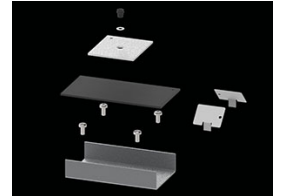

Technische Daten

Montageart	Anbau an der Decke oder an Aufhängebügeln mit Zubehör
Leuchtenkörper	Aluminium
Leuchtenfarbe	RAL 9016 (weiß)
Abdeckung	Micro-PRM (mikroprismatische aus PMMA)
Stoßfestigkeitsgrad	IK04
Abmessungen [mm]	2250 x 60 x 72

Lichtverteilung

Zubehör

Index 19.3272.0301.34

Type SUSPENSION NEW TYPE-A 34
LENGHT 1,5M WIRE 3X 1-POINT

Index 19.3272.1205.00

Type SUSPENSION NEW TYPE-E
LENGHT-1,5 METER WITHOUT
WIRE 1-POINT

Index 19.2118.0001.34

Type X-LINE PRO COMPACT LINE L-
DOWN FRONT+END SET 34

Index 19.2118.0003.34

Type X-LINE PRO COMPACT LINE L-
DOWN MIDDLE SET 34

Index 19.2118.0006.34

Type X-LINE PRO COMPACT LINE L-
DOWN SURFACE FRONT+END
SET 34